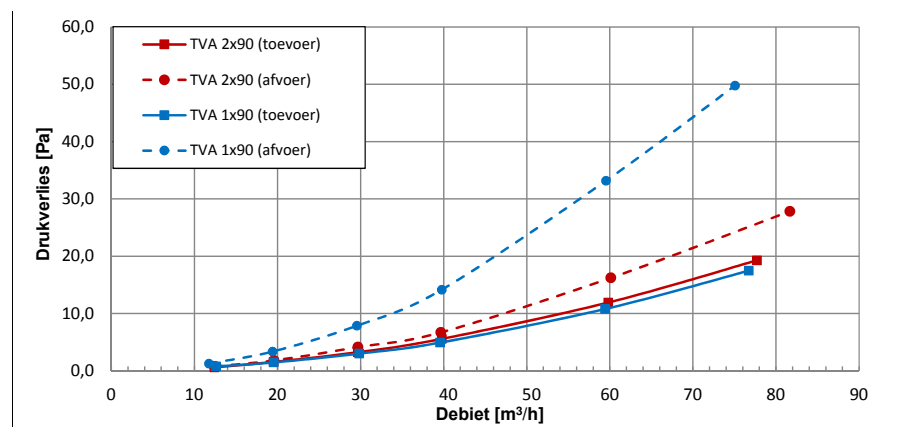

Drukverlies Roosterbox TVA P 90 met enkele en dubbele aansluiting