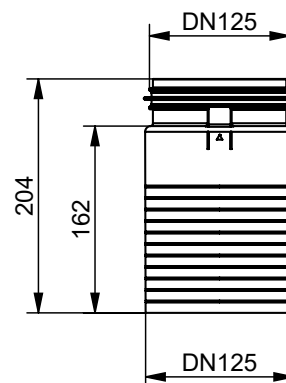

Verlengstuk TVA & CLRF, Ø125, L=204mm