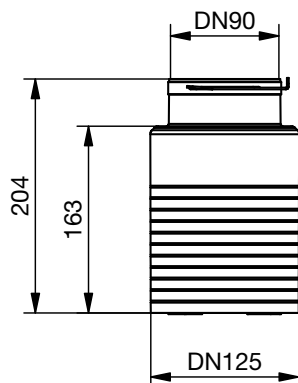

### Technische tekening

#### Roosterbox TVA P 90 (160 hoog)

#### Roosterbox TVA P dubbel, $\text{Ø}125/2 \times \text{Ø}90$ , L=400mm

## Roosterbox TVA P recht, Ø125/Ø90, L=204mm