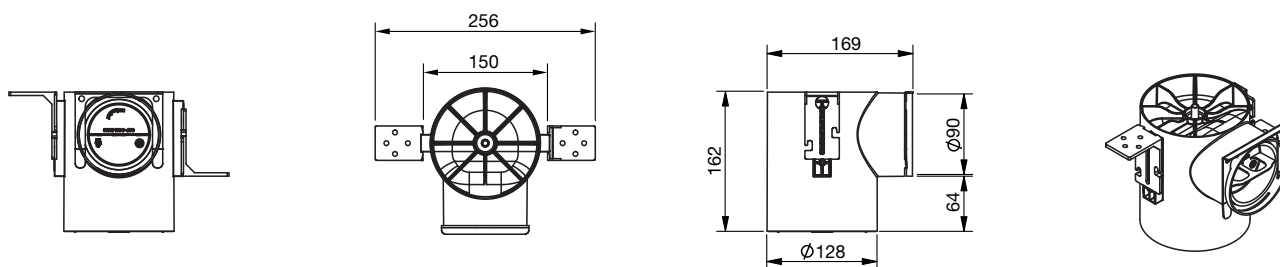

Artikelnr.	Beschrijving	Afmetingen
990 326 122	Roosterbox TVA P 90 (160 hoog)	L162/64xB150xD169mm
990 326 126	Roosterbox TVA P 90 (400 hoog)	L399/300xB150xD169mm
990 320 724	Roosterbox TVA P dubbel, $\text{Ø}125/2 \times \text{Ø}90$, L=400mm	L399/300xB214xD185mm
990 326 136	Roosterbox TVA P recht, $\text{Ø}125/\text{Ø}90$, L=204mm	DN125/90xL204/163mm
990 326 137	Verlengstuk TVA & CLRF, $\text{Ø}125$, L=204mm	DN125xL204/162mm

Maatschets

Technische tekening

Roosterbox TVA P 90 (160 hoog)