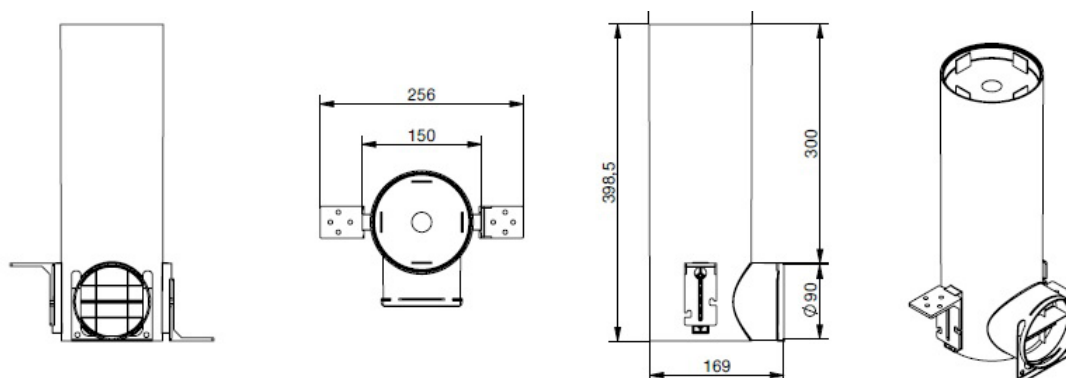

Roosterbox TVA P 90 (400 hoog)