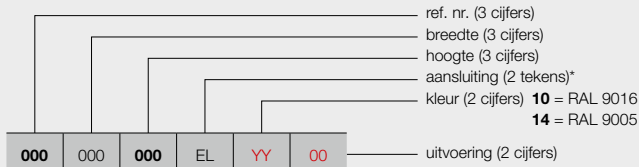

BANO-EL-IR

21 = met stekker, witte infraroodregelaar & afstandsbediening (voor witte en zwarte radiatoren)
(in de prijs inbegrepen)

HOE BESTELLEN

HOE EEN CORRECTE BESTELCODE VORMEN

Leveringstermijn 15 - 30 werkdagen (zonder transportduur)

manuele aansturing

radiator met ingebouwde regeling
(in de prijs inbegrepen)

- 19** = met stekker & witte regelaar (voor witte radiator)
- 20** = met stekker & zwarte regelaar (voor zwarte radiator)
- 21** = met stekker, witte infraroodregelaar & afstandsbediening (voor witte en zwarte radiatoren)