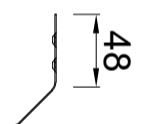

KIIQ-deklijst 125/50

Artikelnummer: 0900005060: 3000mm
 Artikelnummer: 0900005065: 2000mm
 Doorsnede

Standard Klang

verzinkt staal
 Artikelnummer: 09900005060
 Doorsnede

Buitenhoekklang

verzinkt staal
 Doorsnede