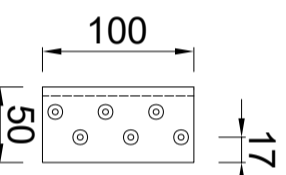

Buitenhoekklang

verzinkt staal
Bovenaanzicht