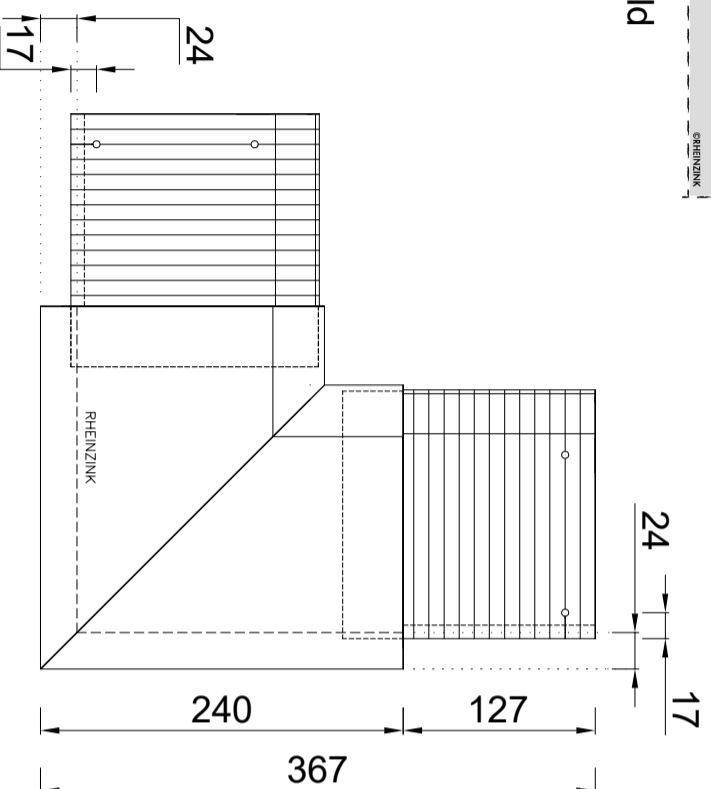

Toepassingsvoorbeeld

Buitenhoek

met verzinkt stalen buitenhoekklang en
twee koppelstukken
Artikelnummer: 09900005063
Bovenaanzicht