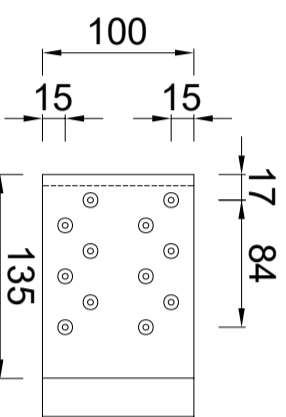

Expansieklang

van ribbelzink met koppelstuk
Artikelnummer: 09900005064
Doorsnede

Standard Klang

verzinkt staal
Artikelnummer: 09900005060
Bovenaanzicht