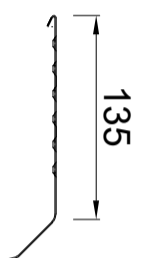

KIIQ-deklijst 125/50

Artikelnummer: 0900005060: 3000mm
 Artikelnummer: 0900005065: 2000mm
 Doorsnede

Standard Klang

verzinkt staal
 Artikelnummer: 09900005060
 Doorsnede

Buitenhoekklang

verzinkt staal
 Doorsnede

Binnenhoekklang

verzinkt staal
 Doorsnede

Koppelstuk

Doorsnede

Expansieklang

van ribbelzink met koppelstuk
 Artikelnummer: 09900005064
 Doorsnede

Standard Klang

verzinkt staal
 Artikelnummer: 09900005060
 Bovenaanzicht

Buitenhoekklang

verzinkt staal
 Bovenaanzicht

Binnenhoekklang

verzinkt staal
 Bovenaanzicht

Koppelstuk

Bovenaanzicht

Expansieklang

van ribbelzink met koppelstuk
 Artikelnummer: 09900005064
 Bovenaanzicht

Toepassingsvoorbeeld

Buitenhoek

met verzinkt stalen buitenhoekklang en
 twee koppelstukken
 Artikelnummer: 09900005063
 Bovenaanzicht

Binnenhoek

met verzinkt stalen binnenhoekklang en
 twee koppelstukken
 Artikelnummer: 09900005065
 Bovenaanzicht