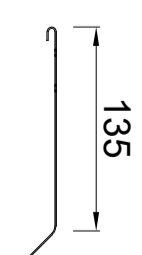

KIIQ-deklijst 125/50

Artikelnummer: 0900005060: 3000mm
 Artikelnummer: 0900005065: 2000mm
 Doorsnede

Standard Klang

verzinkt staal
 Artikelnummer: 09900005060
 Doorsnede

Buitenhoekklang

verzinkt staal
 Doorsnede

Binnenhoekklang

verzinkt staal
 Doorsnede

Koppelstuk

Doorsnede

Expansieklang

van ribbelzink met koppelstuk
 Artikelnummer: 09900005064
 Doorsnede

Standard Klang

verzinkt staal
 Artikelnummer: 09900005060
 Bovenaanzicht

Buitenhoekklang

verzinkt staal
 Bovenaanzicht

Binnenhoekklang

verzinkt staal
 Bovenaanzicht

Koppelstuk

Bovenaanzicht

Expansieklang

van ribbelzink met koppelstuk
 Artikelnummer: 09900005064
 Bovenaanzicht

RHEINZINK KIIQ-deklijst
 model 125/50

PRODUCTBLAD

Naam

Maten in mm en bij benadering. Wijzigingen en
 drukfouten voorbehouden. Aan deze tekening
 kunnen geen rechten ontleend worden. Gebruik
 van deze informatie is alleen toegestaan na
 schriftelijke toestemming van Wentzel BV.