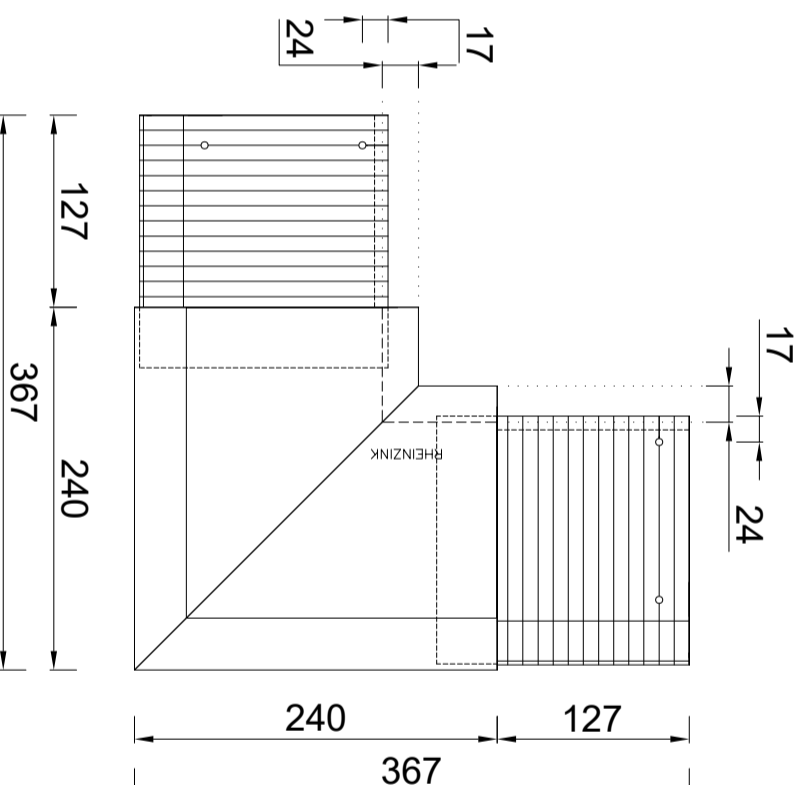

Binnenhoek

met verzinkt stalen binnenhoekklang en
twee koppelstukken
Artikelnummer: 09900005065
Bovenaanzicht

RHEINZINK KIIQ-deklijst
model 125/50

PRODUCTBLAD

Naam

Maten in mm en bij benadering. Wijzigingen en
drukfouten voorbehouden. Aan deze tekening
kunnen geen rechten ontleend worden. Gebruik
van deze informatie is alleen toegestaan na
schriftelijke toestemming van Wentzel BV.

datum	form.	schaal	get.
03.02.21	A3	1:5	PM