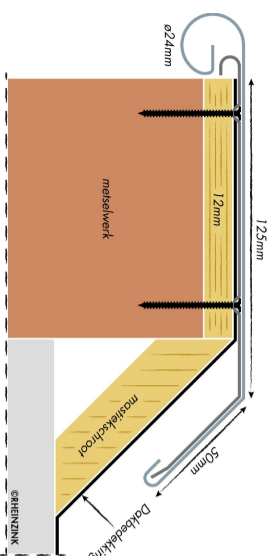

Buitenhoekklang

verzinkt staal
 Bovenaanzicht

Binnenhoekklang

verzinkt staal
 Bovenaanzicht

Koppelstuk

Bovenaanzicht

Expansieklang

van ribbelzink met koppelstuk
 Artikelnummer: 09900005064
 Bovenaanzicht

Toepassingsvoorbeeld

Buitenhoek

met verzinkt stalen buitenhoekklang en
 twee koppelstukken
 Artikelnummer: 09900005063
 Bovenaanzicht

Binnenhoek

met verzinkt stalen binnenhoekklang en
 twee koppelstukken
 Artikelnummer: 09900005065
 Bovenaanzicht

RHEINZINK KIIQ-deklijst
 model 125/50

PRODUCTBLAD

Naam

Maten in mm en bij benadering. Wijzigingen en
 drukfouten voorbehouden. Aan deze tekening
 kunnen geen rechten ontleend worden. Gebruik
 van deze informatie is alleen toegestaan na
 schriftelijke toestemming van Wentzel BV.