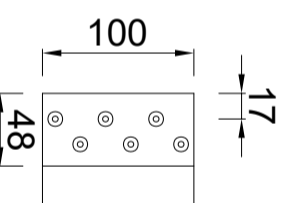

Binnenhoekklang

verzinkt staal
Bovenaanzicht