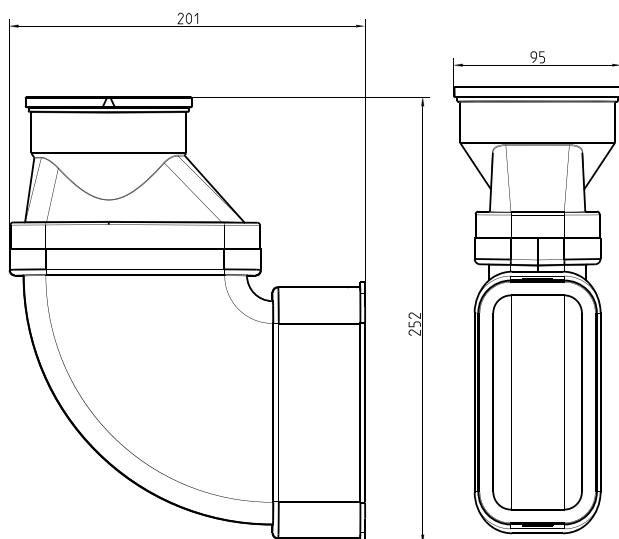

Air Excellent AE55SC DBOX bocht koppelstuk Set

Artikelnummer: 0188146

Product introductie

De Air Excellent DBOX bocht koppelstuk wordt gebruikt om het AE55SC kanaal aan te sluiten op de Air Excellent luchtverdeelkast. De adapter wordt geleverd met twee AE55SC afdichtingen om het kanaal aan te sluiten en een geïntegreerde afdichting om de verdeelkast aan te sluiten. Deze zorgen voor een luchtdichte mechanische verbinding zonder dat tape of kit nodig is.

Productafmetingen

Technische specificaties

Technisch	
Kleur	Groen
Prestatie	
Temperatuurbestendigheid (min.)	-20 °C

Air Excellent AE55SC DBOX bocht koppelstuk Set

Artikelnummer: 0188146

Technische specificaties (vervolg)

Prestatie	
Temperatuurbestendigheid (max.)	60 °C
Reactie bij brand: Euroklasse	E
Afmeting	
Lengte	252 mm
Breedte	201 mm
Hoogte	95 mm
Netto gewicht	0.276 kg