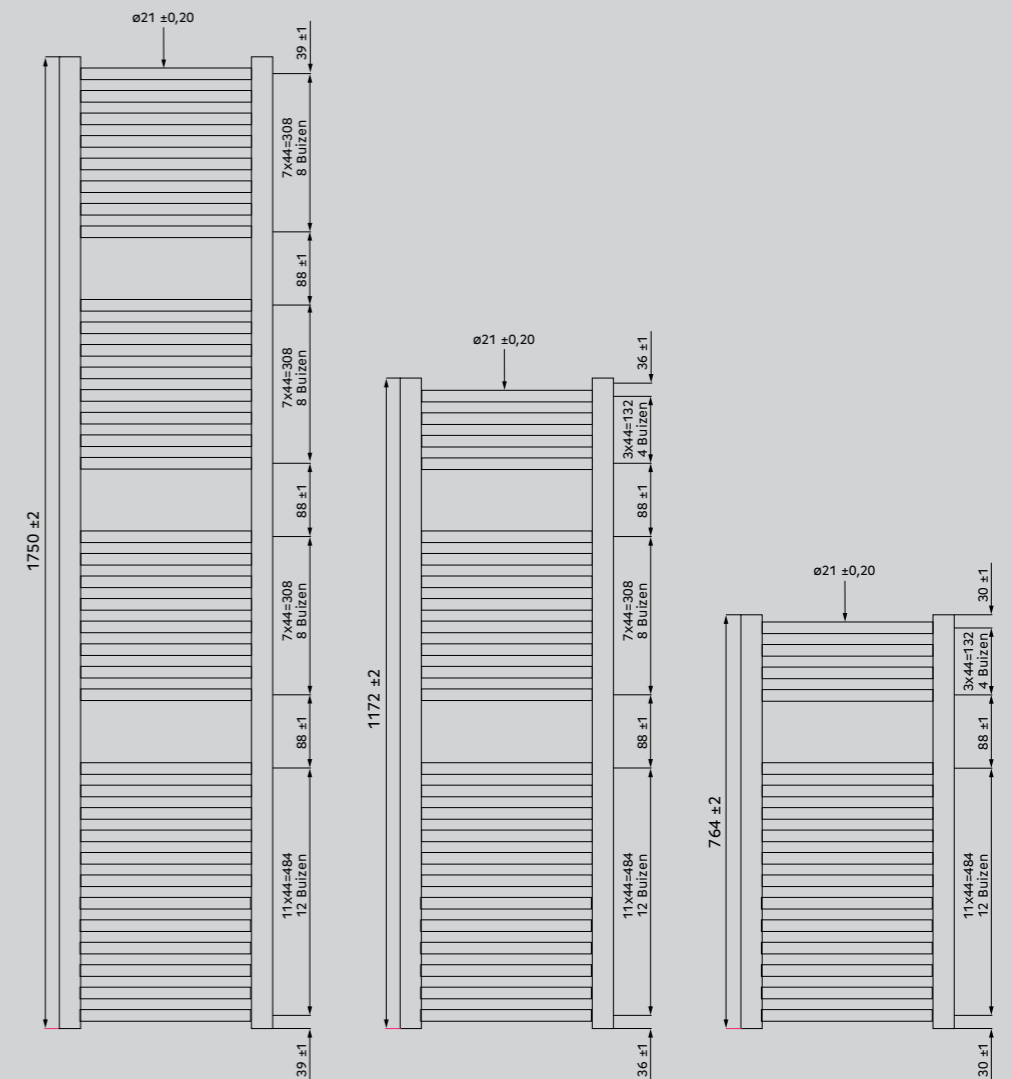

Technische gegevens

Warmteafgifte	Volgens de Europese Norm EN442
Materiaal	Staal
Maximale werkdruk	10 bar
Kleuren	Wit (RAL 9016) en chroom
Aansluitingen	4x 1/2" aansluitingen
Hoogtes	764 - 1172 - 1750mm
Lengtes	500 - 600 - 750mm
Hart-Op-Hart maat	Lengte +/- 44mm
Garantie	10 jaar op fabricagefouten, indien de radiator onder normale omstandigheden in een verwarmingssysteem met warm water wordt toegepast.
Levering inclusief	• Ophangbeugels • Houtdraadbouten en pluggen • Blind- en ontluuchtingsstop

Warmteafgifte

Hoogte	Lengte	Afgifte volgens EN442 75/65/20° C				Afgifte volgens EN442 55/45/20° C			
		Bestelnr wit	Watt	Bestelnr chroom	Watt	Bestelnr wit	Watt	Bestelnr chroom	Watt
764	500	9726094	373	9726102	251	9726094	190	9726102	128
	600	9726095	438	9726103	294	9726095	223	9726103	150
1172	500	9726096	563	9726104	373	9726096	287	9726104	190
	600	9726097	662	9726105	436	9726097	338	9726105	222
	750	9726098	806	-	-	9726098	411	-	-
1750	500	9726099	821	9726106	541	9726099	419	9726106	276
	600	9726100	964	9726107	632	9726100	492	9726107	322
	750	9726101	1174	-	-	9726101	599	-	-

Basic-4 handdoekradiatoren

De kracht van eenvoud! De Basic-4 is het basis model uit de serie Thermrad handdoekradiatoren. Dit type is voorzien van 4 aansluitingen en het aanbod omvat 8 verschillende maatvoeringen in de kleur wit (RAL 9016).

De verchromde uitvoering vormt een harmonieus geheel in elke badkamer die is voorzien van chromen kranen en accessoires. Het is de meest voor de hand liggende keuze indien een betaalbare, luxe uitstraling wordt verlangd, maar geen midden-onder aansluitingen gewenst zijn. De Basic-4 in chroom is leverbaar in 6 maatvoeringen.