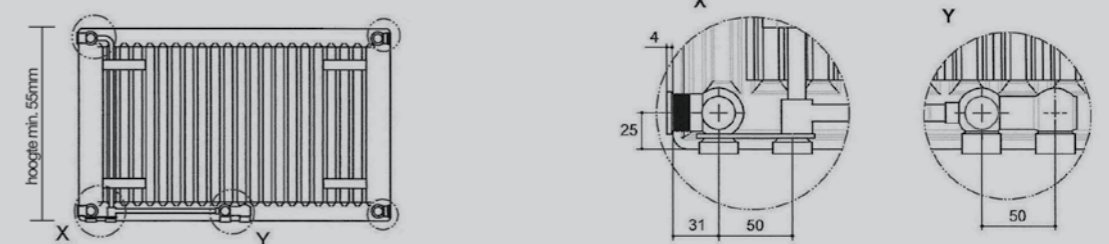

LENGTE RAD	A	B	C	D	E	AANTAL BEUGELS
400	116	-	-	-	116	2
500	116	-	-	-	116	2
600	116	-	-	-	116	2
700	116	-	-	-	116	2
800	116	-	-	-	116	2
900	116	-	-	-	116	2
1000	116	-	-	-	116	2
1100	116	-	-	-	116	2
1200	116	-	-	-	116	2
1400	116	-	-	-	116	2

LENGTE RAD	A	B	C	D	E	AANTAL BEUGELS
1500	116	-	-	-	116	2
1600	116	668	-	700	116	3
1800	116	768	-	800	116	3
2000	116	868	-	900	116	3
2200	116	968	-	1000	116	3
2400	116	734	700	734	116	4
2600	116	767	834	767	116	4
2800	116	867	834	867	116	4
3000	116	934	900	934	116	4

Aansluitingen t.b.v. het leidingwerk (achteraanzicht)