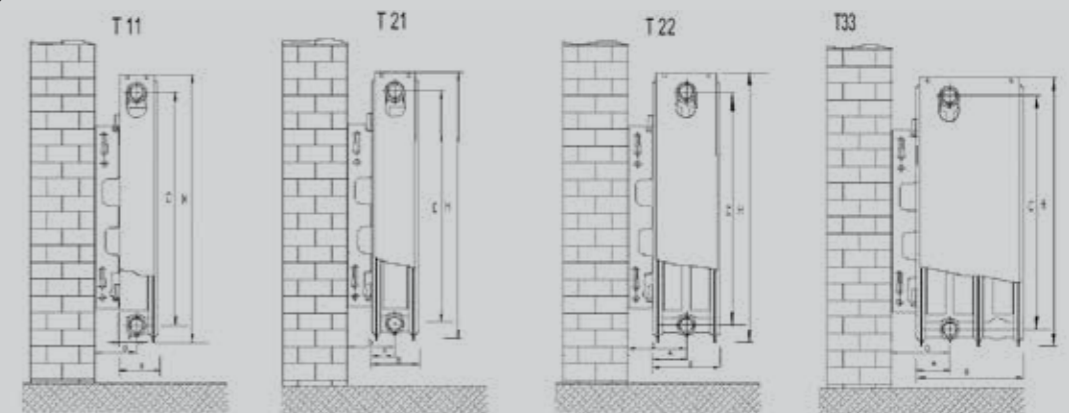

A=29,5
B=41
C=H-50
D=71/56,5

A=30,5
B=77
C=H-50
D=80/65,5

A=50
B=100
C=H-50
D=82,5/78

A=50
B=100
C=H-50
D=82,5/78