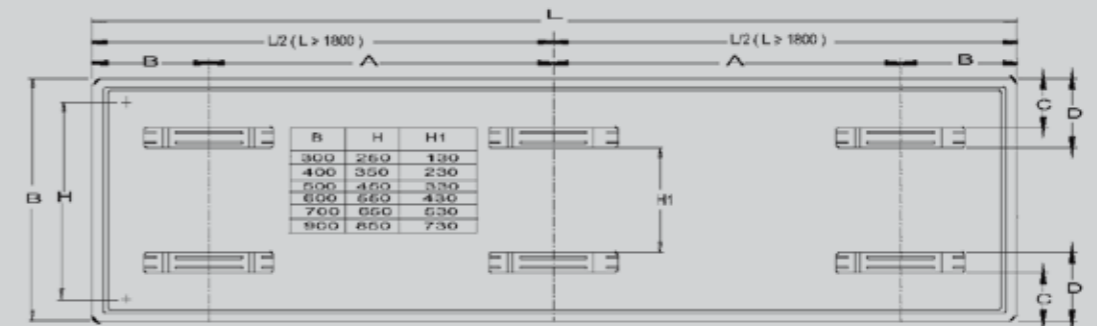

Technische gegevens

Warmteafgifte
 Materiaal

Volgens de Europese Norm EN442
Koudgewalst staal volgens EN10130

Oppervlaktebehandeling in 5 fasen:

- Alkalische ontvetting
- Fosfateren
- Kathodische (KTL) grondlak
- Epoxy poedercoating
- Poedercoating gemoffeld bij 210°C

Kleur

Wit RAL 9016

Maximum werktemperatuur

110°C

Werkdruk

10 bar

Afpersdruk

13 bar

Aansluitingen

4x 1/2"

Hoogtes

300 - 400 - 500 - 600 - 700 - 900mm

Types

Type 11 - 21 - 22 - 33

Garantie

10 jaar op fabricagefouten, indien de radiator onder normale omstandigheden in een verwarmingssysteem met warm water wordt toegepast.

Levering inclusief

1. Bovenrooster en zijpanelen
   - Ophangstrippen en L-panels
   - Houtdraadbouten en pluggen
   - Blindstop, ontluuchtingsstop en aftapper
2. Art.nr 9188913, supersnel calculeren

Vaste 100 Watt prijs

Positie van de ophangstrippen

LENGTE RAD	A (mm)	B (mm)	C (mm)	D (mm)	AANTAL BEUGELS
400	134	133	60	85	2
500	234	133	60	85	2
600	334	133	60	85	2
700	434	133	60	85	2
800	534	133	60	85	2
900	634	133	60	85	2
1000	734	133	60	85	2
1100	834	133	60	85	2
1200	934	133	60	85	2
1400	1134	133	60	85	2
1600	1334	133	60	85	2

LENGTE RAD	A (mm)	B (mm)	C (mm)	D (mm)	AANTAL BEUGELS
1800	767	133	60	85	3
2000	867	133	60	85	3
2200	967	133	60	85	3
2400	1067	133	60	85	3
2600	1167	133	60	85	3
2700	1217	133	60	85	3
2800	1267	133	60	85	3
3000	1367	133	60	85	3

Zijaanzichten