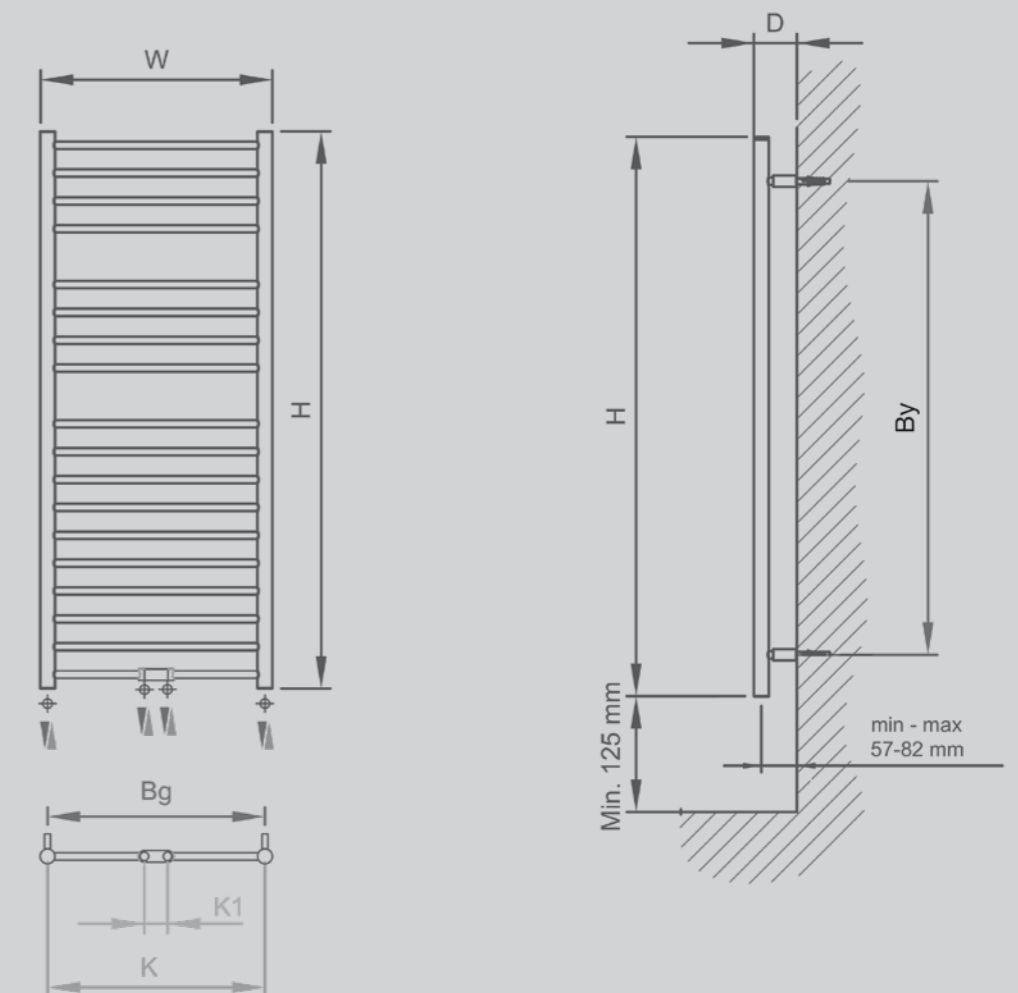

W	H	D	K	K1	BG	By
500	1200	73-98	468	50	468	1020
600	1200	73-98	568	50	568	1020
500	1600	73-98	468	50	468	1420
600	1600	73-98	568	50	568	1420

RVS Lina handdoekradiatoren

De hoogste kwaliteit en afwerking, in combinatie met de lange levensduur plaatst deze radiator in het topsegment voor uw badkamer. Roestvast stalen radiatoren zijn zeer geschikt voor toepassing in vochtige ruimtes. Het is zelfs mogelijk om natte handdoeken direct op de radiator te laten drogen, doordat er geen lakbewerking op de radiator heeft plaatsgevonden.

De Thermrad RVS Lina handdoekradiator is voorzien van een unieke midden onderaansluiting welke vrijwel onzichtbaar in de onderste radiatorbuis is weggewerkt. Het assortiment omvat 4 verschillende maatvoeringen, leverbaar in 2 oppervlakte afwerkingen; hoogglans gepolijst RVS én geborsteld mat RVS. In combinatie met een bijpassend design onderblok biedt deze radiator een strakke afwerking voor de badkamer.