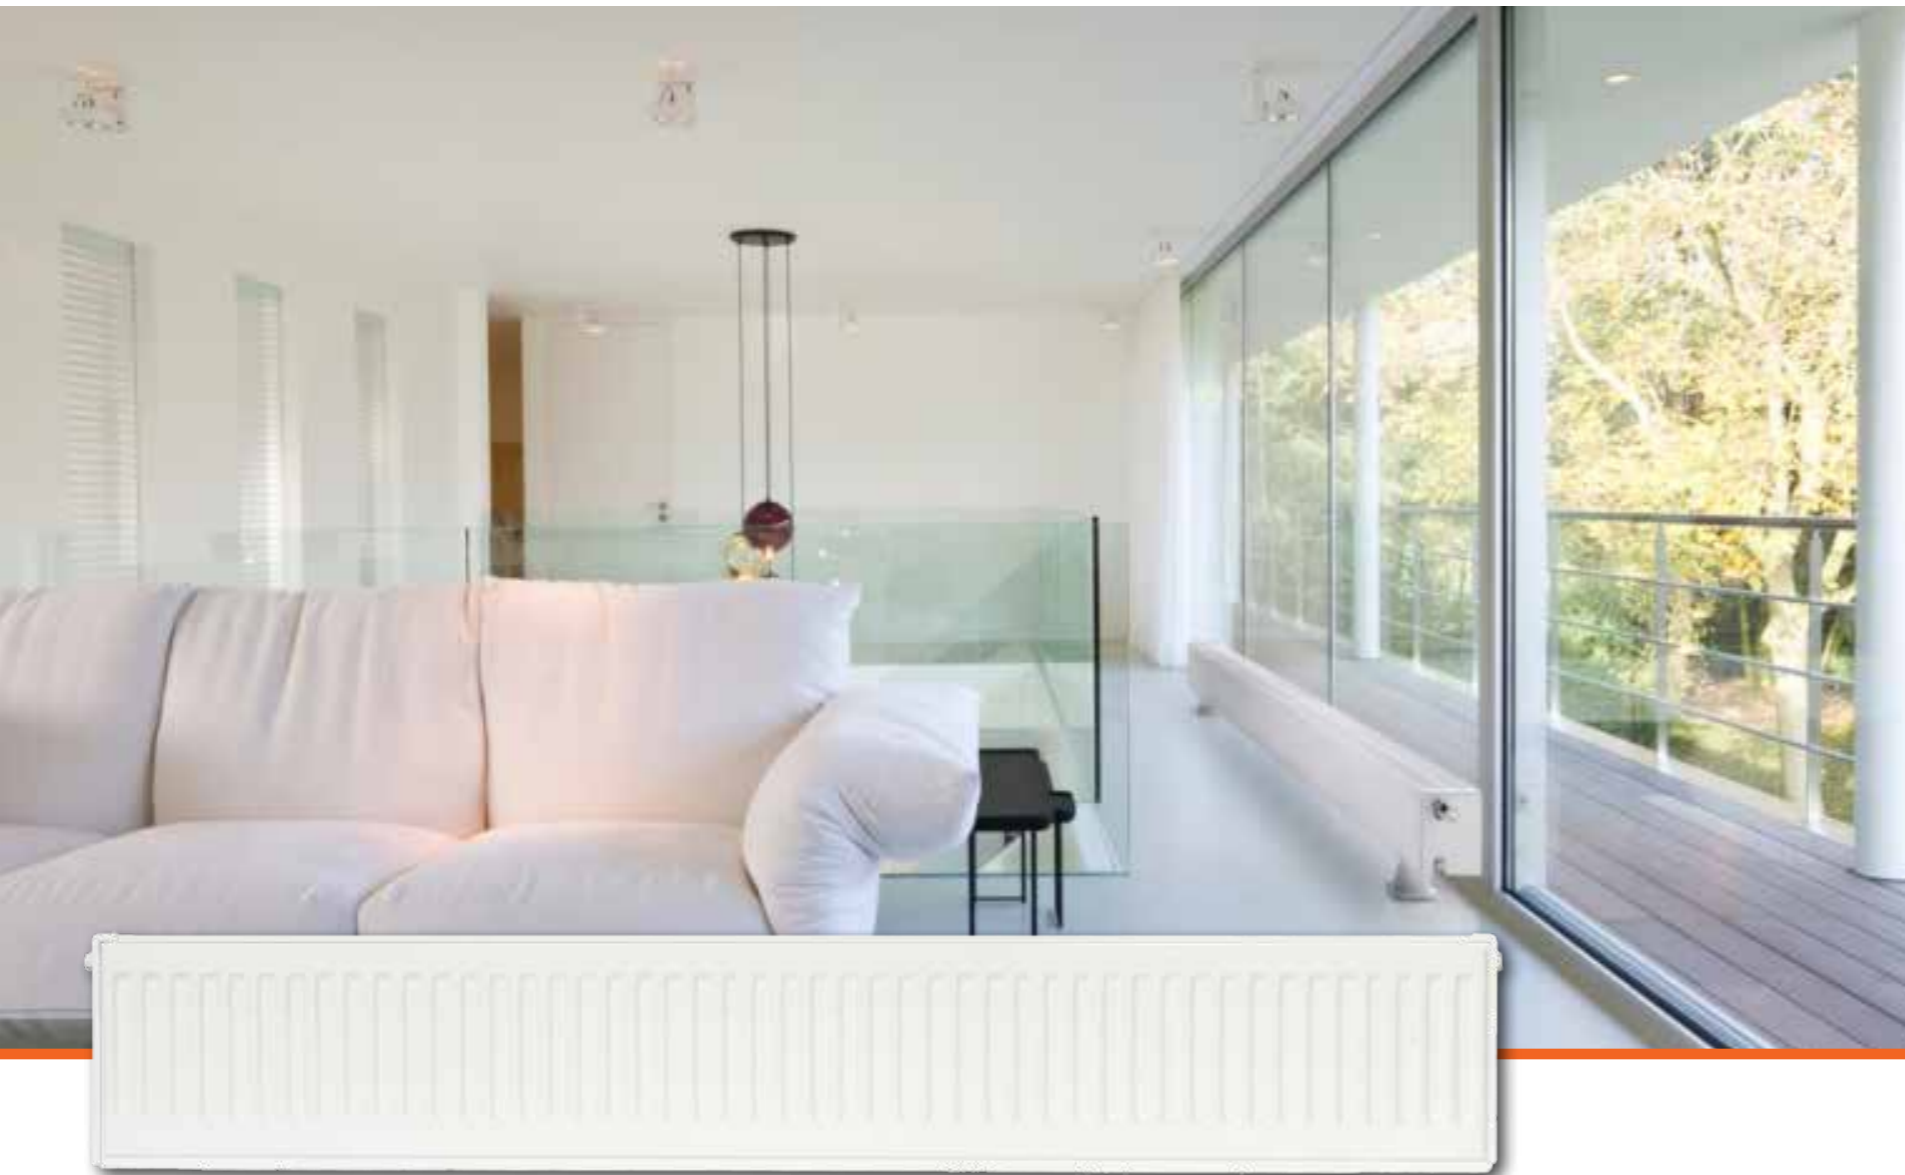

Technische gegevens

Warmteafgifte	Volgens de Europese Norm EN442
Materiaal	Koudgewalst staal volgens EN10130
	Oppervlaktebehandeling in 5 fasen:
	• Alkalische ontvetting
	• Fosfateren
	• Kathodische (KTL) grondlak
	• Epoxy poedercoating
	• Poedercoating gemoffeld bij 210°C
Kleur	Wit RAL 9016
Maximum werktemperatuur	110°C
Werkdruk	10 bar
Afpersdruk	13 bar
Aansluitingen	4x zijaansluiting 1/2" 4x onderaansluiting 3/4" euroconus, h.o.h. 50mm
Hoogte	200mm
Types	Type 22 - 33
Garantie	10 jaar op fabricagefouten, indien de radiator onder normale omstandigheden in een verwarmingssysteem met warm water wordt toegepast.
Levering inclusief	• Losse thermostatische insert M30 X 1,5 • Bovenrooster en zijpanelen • Houtdraadbouten en pluggen • Blindstop, ontluuchtingsstop en aftapper

Warmteafgifte

Super-8 Compact

Hoogte	Type	Afgifte volgens EN442 75/65/20°C				Afgifte volgens EN442 55/45/20°C			
		22		33		22		33	
	Lengte	Bestelnr	Watt	Bestelnr	Watt	Bestelnr	Watt	Bestelnr	Watt
200	800	9180543	551	9185208	780	9180543	280	9185208	398
	1000	9184210	689	9185210	975	9184210	350	9185210	498
	1200	9184212	827	9185212	1170	9184212	420	9185212	598
	1400	9184214	965	9185214	1365	9184214	490	9185214	697
	1600	9184216	1102	9185216	1560	9184216	560	9185216	797
	1800	9184218	1240	9185218	1755	9184218	630	9185218	896
	2000	9184220	1378	9185220	1950	9184220	700	9185220	996
	2200	9184222	1516	9185222	2145	9184222	770	9185222	1096
	2400	9184224	1654	9185224	2340	9184224	840	9185224	1195
	2600	9184226	1791	9185226	2535	9184226	910	9185226	1295
	2800	9184228	1929	9185228	2730	9184228	980	9185228	1394
	3000	9184230	2067	9185230	2925	9184230	1050	9185230	1494

Super-8 Plateau

Hoogte	Type	Afgifte volgens EN442 75/65/20°C				Afgifte volgens EN442 55/45/20°C			
		22		33		22		33	
	Lengte	Bestelnr	Watt	Bestelnr	Watt	Bestelnr	Watt	Bestelnr	Watt
200	800	9188208	513	9189210	983	9188208	261	9189210	502
	1000	9188210	641	9189212	1180	9188210	326	9189212	603
	1200	9188212	769	9189214	1376	9188212	391	9189214	703
	1400	9188214	897	9189216	1573	9188214	456	9189216	803
	1600	9188216	1026	9189218	1769	9188216	521	9189218	904
	1800	9188218	1154	9189220	1966	9188218	586	9189220	1004
	2000	9188220	1282	9189222	2163	9188220	651	9189222	1105
	2200	9188222	1410	9189224	2359	9188222	717	9189224	1205
	2400	9188224	1538	9189226	2556	9188224	782	9189226	1305
	2600	9188226	1666	9189228	2752	9188226	847	9189228	1406
	2800	9188228	1795	9189230	2949	9188228	912	9189230	1506
	3000	9188230	1923	9189232	3145	9188230	977	9189232	1606

Super-8 Raamradiatoren