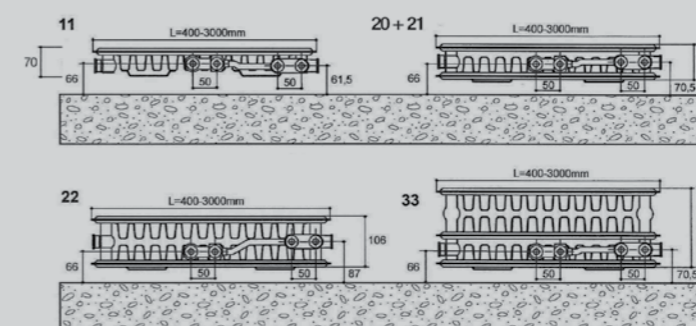

Onderaanzichten