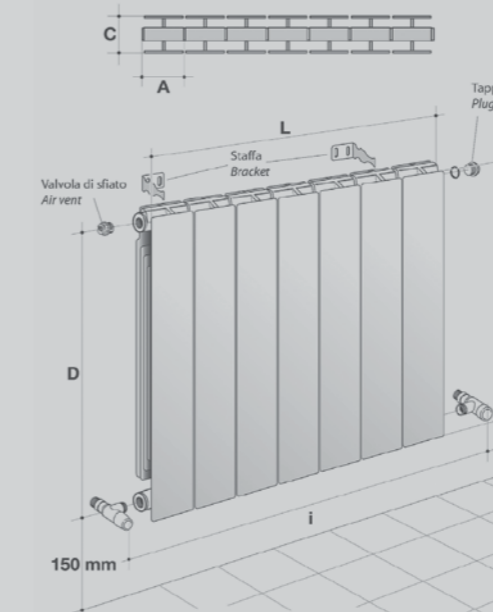

Model	A(mm)	B(mm)	C(mm)	D(mm)
AluBasic 350	80	431	95	350
AluBasic 500	80	581	95	500
AluBasic 600	80	681	95	600
AluBasic 700	80	781	95	700
AluBasic 800	80	881	95	800