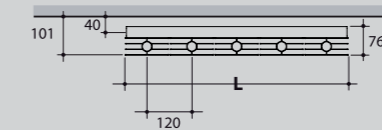

Technische gegevens

Warmteafgifte
Materiaal
Kleur
Aansluitingen

Volgens de Europese Norm EN442

Aluminium

Structuur wit

- 4x zijansluitingen 1/2"
- 2x midden onderaansluitingen (MM) 1/2" h.o.h. 50mm
- Voorgemonteerd keerplaatje tussen de midden onderaansluitingen. Bij gebruik van de zijansluitingen dient het keerplaatje te worden verwijderd.
- Bovenaansluiting niet mogelijk (aanvoer/retour, links-/rechtsboven)

Hoogte
Lengtes
Garantie

1800mm

240 - 360 - 480mm

10 jaar op fabricagefouten, indien de radiator onder normale omstandigheden in een verwarmingssysteem met warm water wordt toegepast.

Levering inclusief

- Verstelbare ophangbeugels
- Houtdraadbouten en pluggen
- Blind- en ontluchtingsstop

Optie

bijpassende handdoekbeugel (chrom)

Warmteafgifte

Hoogte	Lengte	Afgifte volgens EN442 75/65/20° C		Afgifte volgens EN442 55/45/20° C	
		Bestelnr (wit)	Watt	Bestelnr (wit)	Watt
1800	240	9728911	636	9728911	324
	360	9728915	955	9728915	487
	480	9728912	1273	9728912	649