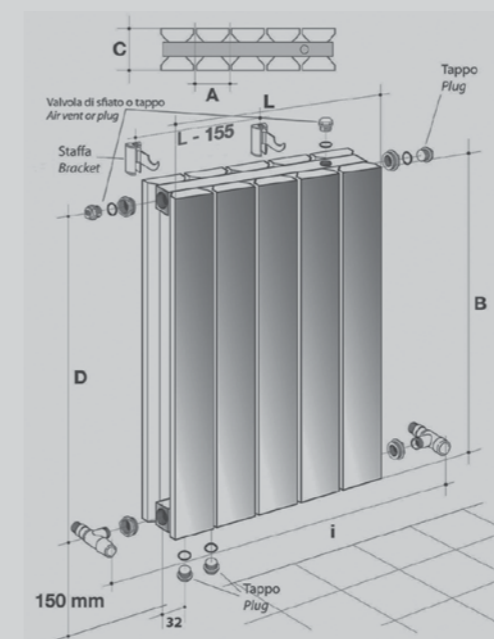

Warmteafgifte

Hoogte	Lengte	Afgifte volgens EN442 75/65/20° C			Afgifte volgens EN442 55/45/20° C		
		Bestelnr (wit)	Bestelnr (zwart)	Watt	Bestelnr (wit)	Bestelnr (zwart)	Watt
1833	240	9725925	9725937	907	9725925	9725937	463
	320	9725926	9725938	1209	9725926	9725938	617
	400	9725927	9725939	1511	9725927	9725939	771
	480	9725928	9725940	1813	9725928	9725940	925
	560	9725929	9725941	2115	9725929	9725941	1079
	640	9725930	9725942	2418	9725930	9725942	1233
2033	240	9725931	9725943	1005	9725931	9725943	513
	320	9725932	9725944	1340	9725932	9725944	683
	400	9725933	9725945	1675	9725933	9725945	854
	480	9725934	9725946	2010	9725934	9725946	1025
	560	9725935	9725947	2345	9725935	9725947	1196
	640	9725936	9725948	2680	9725936	9725948	1367