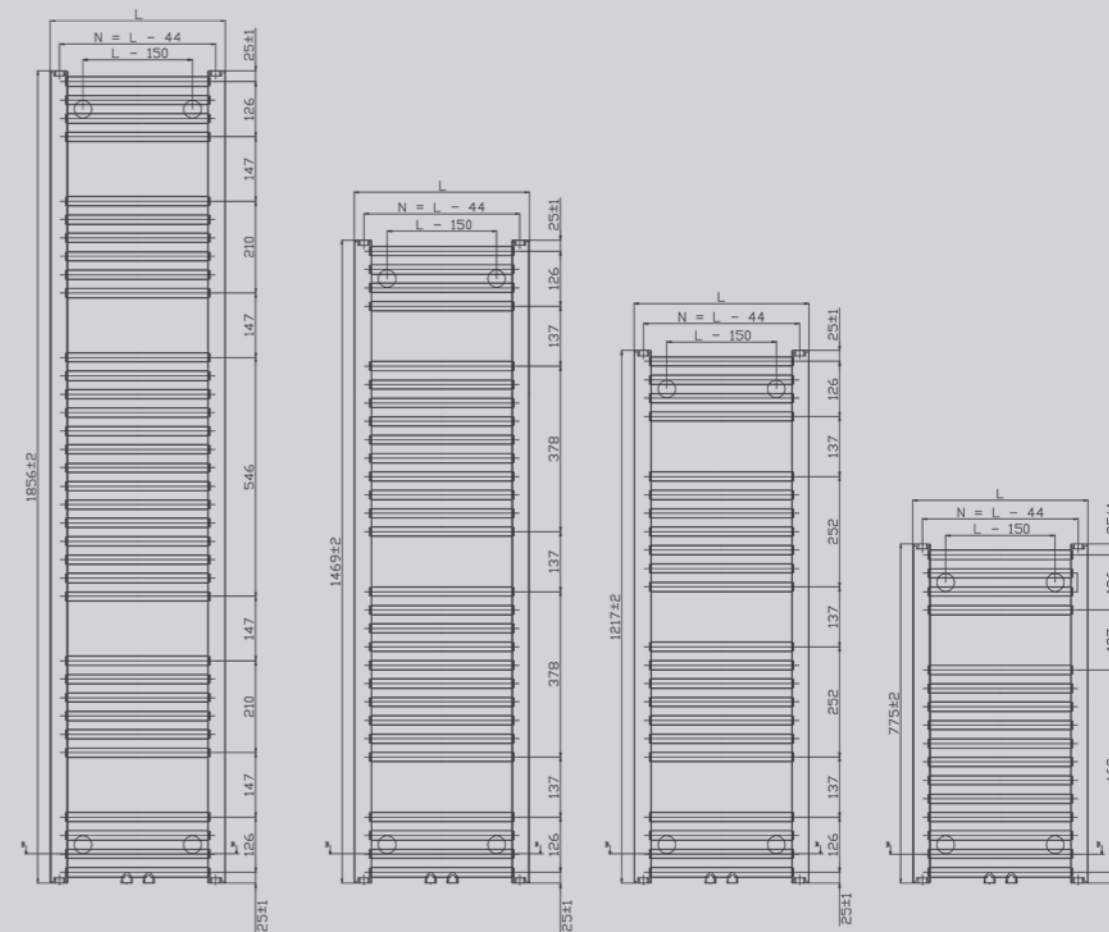

Technische gegevens

Warmteafgifte	Volgens de Europese Norm EN442
Materiaal	Staal
Maximale werkdruk	10 bar
Kleuren	Wit (RAL 9016) en Volcanic antraciet (M0336)
Aansluitingen	4x 1/2" aansluitingen 2x 1/2" midden onderaansluitingen h.o.h. 50mm
Hoogtes	775 - 1217 - 1469 - 1856mm
Lengtes	500 - 600mm
Hart-Op-Hart maat	Lengte +/- 44mm
Garantie	5 jaar op fabricagefouten, indien de radiator onder normale omstandigheden in een verwarmingssysteem met warm water wordt toegepast.
Levering inclusief	• Ophangbeugels • Houtdraadbouten en pluggen • Blind- en ontluchtingsstop • Kunststof afdekkapje voor midden onderaansluitingen

Warmteafgifte

Afgifte volgens EN442 75/65/20° C				Afgifte volgens EN442 55/45/20° C			
Hoogte	Lengte	Bestelnr (wit)	Bestelnr (antraciet)	Watt	Bestelnr (wit)	Bestelnr (antraciet)	Watt
775	500	9201014	-	358	9201014	-	183
	600	9201015	9200019	512	9201015	9200019	261
1217	500	9201016	-	598	9201016	-	305
	600	9201017	-	631	9201017	-	322
1469	500	9201018	-	740	9201018	-	377
	600	9201019	9200020	788	9201019	9200020	402
1856	500	9201020	-	925	9201020	-	472
	600						

Basic-6 handdoekradiatoren

De Basic-6 handdoekradiator is voorzien van 6 aansluitingen en hierdoor universeel inzetbaar. Het assortiment omvat 7 verschillende maatvoeringen in de kleur wit (RAL 9016) en 2 maatvoeringen in de kleur volcanic antraciet (M0336). Dit basis model handdoekradiator met D-profiel collectoren en horizontale ronde buizen is een prima keuze in elke badkamer.