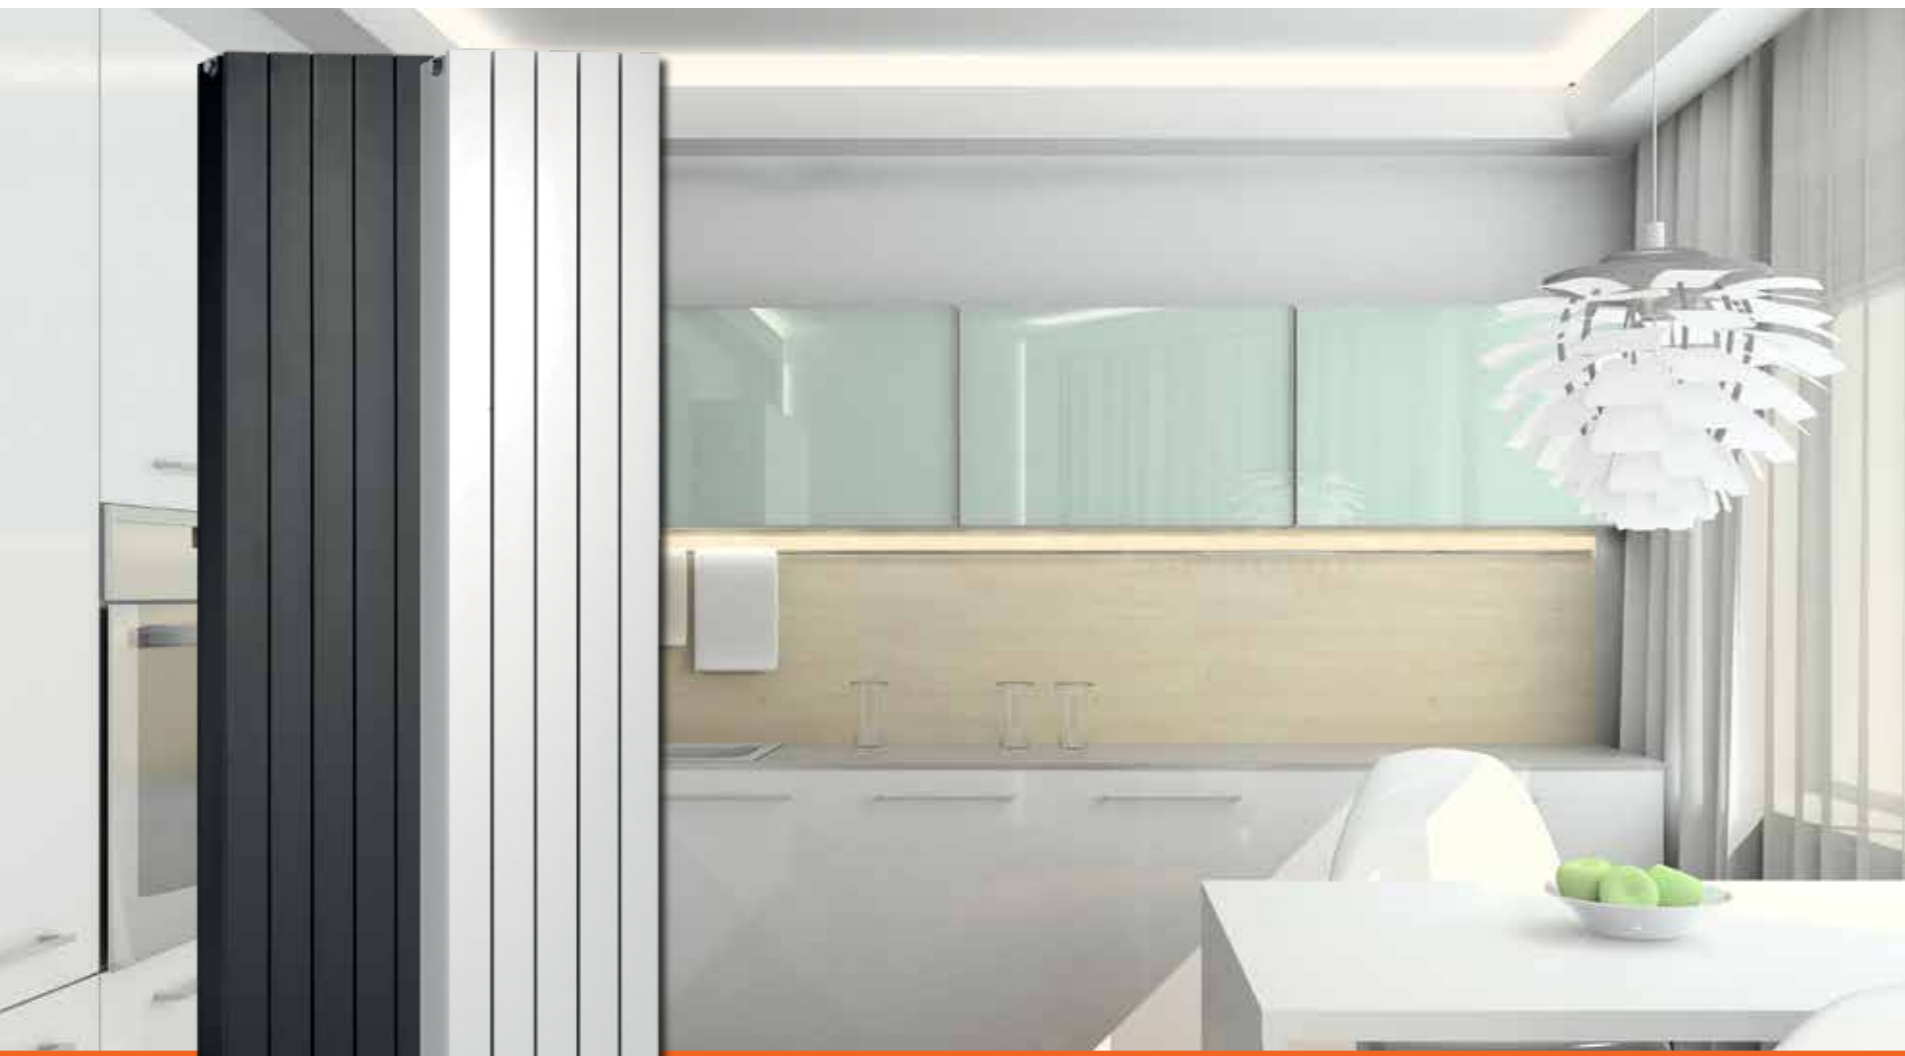

AluStyle

De Thermrad AluStyle is een bijzonder luxe decorradiator met in totaal 6 aansluitingen. De verticale lijnen zorgen voor een elegante afwerking, die past in elk interieur.

Met zijn hoge warmteafgifte is deze radiator zeer geschikt voor plaatsing in ruimtes met een beperkte plaatsingsbreedte en grote warmte behoefte, zoals een hal of woonkamer. De corrosie bestendigheid van het aluminium zorgt ervoor dat deze serie ook uitermate geschikt is voor vochtige ruimtes. Door de goede warmtegeleiding en lage waterinhoud van aluminium radiatoren, ontstaat een snelle en efficiënte warmteafgifte met besparing op uw energierekening als gevolg.

Aluminium radiatoren zijn licht in gewicht (ca 1/3 van stalen radiatoren), ARBO-vriendelijk en geschikt voor montage op diverse soorten wanden. De AluStyle is hierdoor zeer breed toepasbaar en maakt een flexibele indeling in vrijwel elke woon- of sanitaire ruimte mogelijk. De Thermrad AluStyle is leverbaar in 2 kleurstellingen: Aluminium structuur wit en structuur zwart. Aluminium radiatoren zijn niet toepasbaar bij stadsverwarming.

Afstand muur tot hart
van de aansluiting
52 of 68mm (2 standen)

Technische gegevens