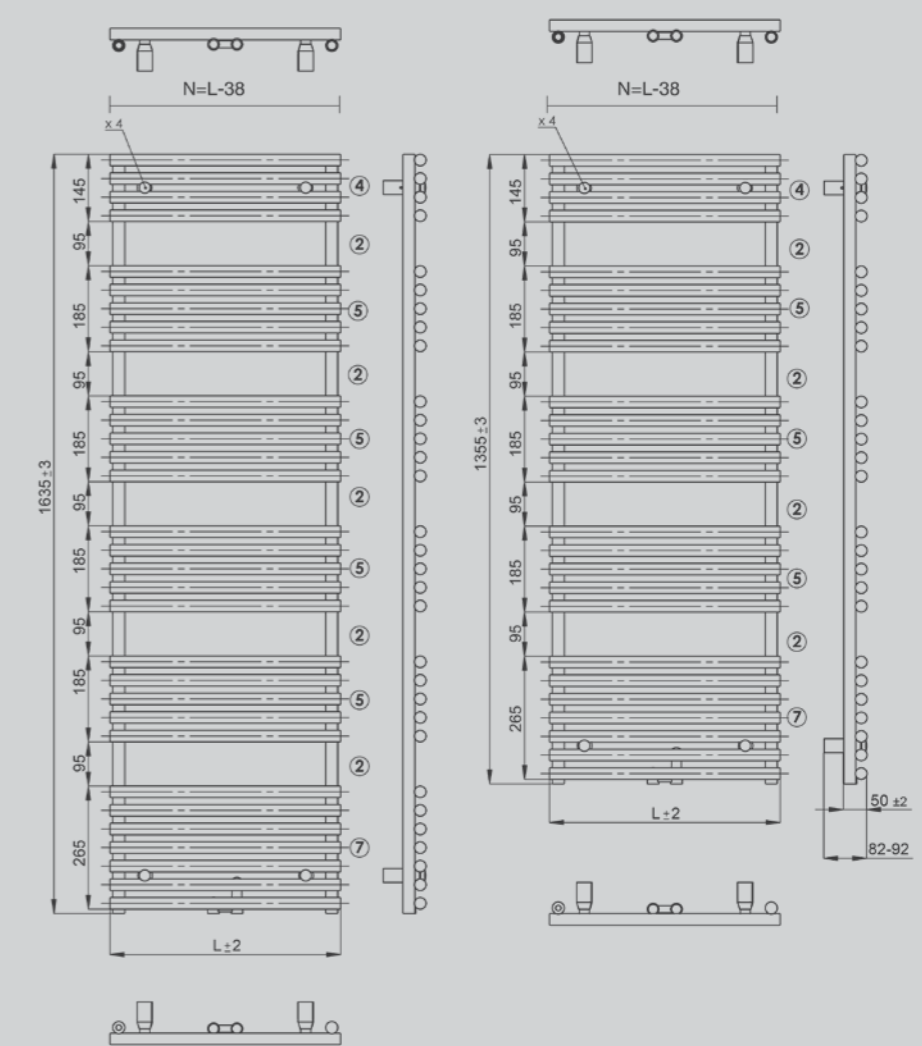

Basic Top-6 handdoekradiatoren

De Basic Top-6 is niet alleen het Top-model van de Thermad Basic-6 handdoekradiatoren. In tegenstelling tot de andere radiatoren uit deze serie, zijn de horizontale buizen óp de collectoren gemonteerd. De uitstraling van deze handdoekradiator geeft uw badkamer nét dat beetje extra. De serie omvat 4 verschillende maatvoeringen in de kleur wit (RAL 9016). Deze handdoekradiator kenmerkt zich door de ronde collectoren en ronde opliggende buizen.

Het meegeleverde kunststof afdekkapje voor de midden-onder aansluitingen zorgt voor een nette afwerking. In combinatie met een bijpassend radiator onderblok, maak je het geheel compleet en kan het leidingwerk nagenoeg uit het zicht worden weggewerkt. De Thermrad Basic Top-6 kan uitsluitend via de onderaansluitingen op het leidingwerk worden aangesloten. Aan de bovenzijde bevinden zich de aansluitingen voor de meegeleverde blindstop (1/2") en ontluchter (1/4").