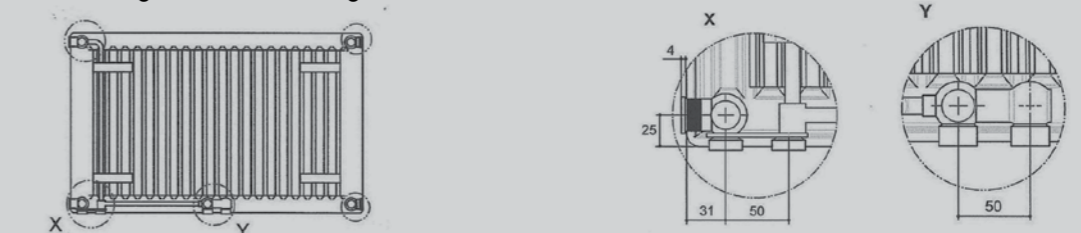

Lengte RAD	A	B	C	D	E	AANTAL BEUGELS	Lengte RAD	A	B	C	D	E	AANTAL BEUGELS
400	116	-	-	-	116	2	1500	116	-	-	-	116	2
500	116	-	-	-	116	2	1600	116	668	-	700	116	3
600	116	-	-	-	116	2	1800	116	768	-	800	116	3
700	116	-	-	-	116	2	2000	116	868	-	900	116	3
800	116	-	-	-	116	2	2200	116	968	-	1000	116	3
900	116	-	-	-	116	2	2400	116	734	700	734	116	4
1000	116	-	-	-	116	2	2600	116	767	834	767	116	4
1100	116	-	-	-	116	2	2800	116	867	834	867	116	4
1200	116	-	-	-	116	2	3000	116	934	900	934	116	4
1400	116	-	-	-	116	2							

Aansluitingen t.b.v. het leidingwerk (achteraanzicht)