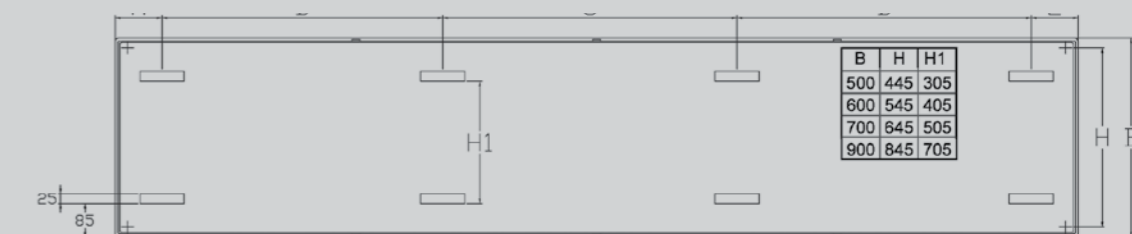

Positie van de ophangstrippen