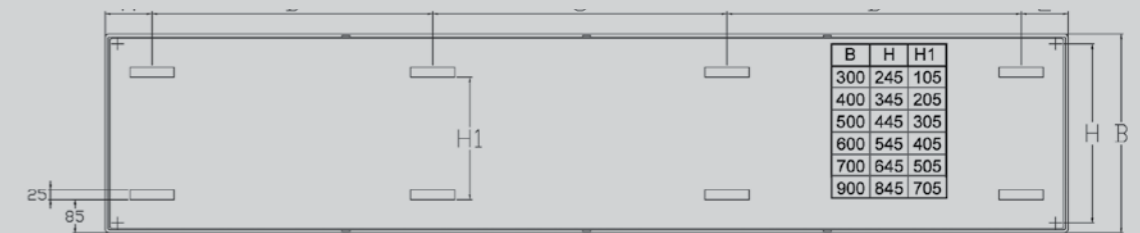

Technische gegevens

Warmteafgifte
Materiaal

Volgens de Europese Norm EN442
Koudgewalst staal volgens EN10130

Oppervlaktebehandeling in 5 fasen:

1. Alkalische ontvetting
   - Fosfateren
   - Kathodische (KTL) grondlak
   - Epoxy poedercoating
   - Poedercoating gemoffeld bij 210°C
2. Wit RAL 9016

Kleur

Maximum werkteemperatuur

110°C

Werkdruk

10 bar

Afpersdruk

13 bar

Aansluitingen

4x zij aansluiting 1/2"

4x onderaansluiting 3/4" euroconus, h.o.h. 50mm

Hoogtes

300 - 400 - 500 - 600 - 700 - 900mm

Types

Type 11 - 20 - 21 - 22 - 33

Garantie

10 jaar op fabricagefouten, indien de radiator onder normale omstandigheden in een verwarmingssysteem met warm water wordt toegepast.

Levering inclusief

1. Losse thermostatische insert M30 x 1,5
   - Bovenrooster en zijpanelen
   - Ophangstrippen en vergrendelende klikconsoles
   - Houtdraadbouten en pluggen
   - Blindstop, ontluuchtingsstop en aftapper
2. Art.nr 9188911, supersnel calculeren

Vaste 100 Watt prijs

Positie van de ophangstrippen