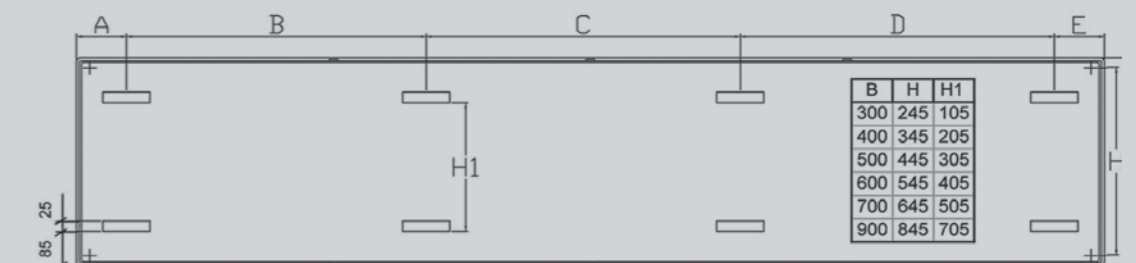

Technische gegevens

Warmteafgifte
Materiaal

Volgens de Europese Norm EN442
Koudgewalst staal volgens EN10130
Oppervlaktebehandeling in 5 fasen:

1. Alkalische ontvetting
   - Fosfateren
   - Kathodische (KTL) grondlak
   - Epoxy poedercoating
   - Poedercoating gemoffeld bij 210°C
2. Wit RAL 9016

Kleur
Maximum werktemperatuur
Werkdruk
Afpersdruk
Aansluitingen

110°C
10 bar
13 bar
4x zijaansluiting 1/2"
4x onderaansluiting 3/4" euroconus, h.o.h. 50mm
300 - 400 - 500 - 600 - 700 - 900mm
Type 11 - 21 - 22 - 33
10 jaar op fabricagefouten, indien de radiator onder normale omstandigheden in een verwarmingssysteem met warm water wordt toegepast.

Levering inclusief

- Losse thermostatische insert M30 x 1,5
- Vlakke design voorplaat
- Bovenrooster en zijpanelen
- Ophangstrippen en vergrendelende klikconsoles
- Houtdraadbouten en pluggen
- Blindstop, ontluchtingsstop en aftapper

Positie van de ophangstrippen