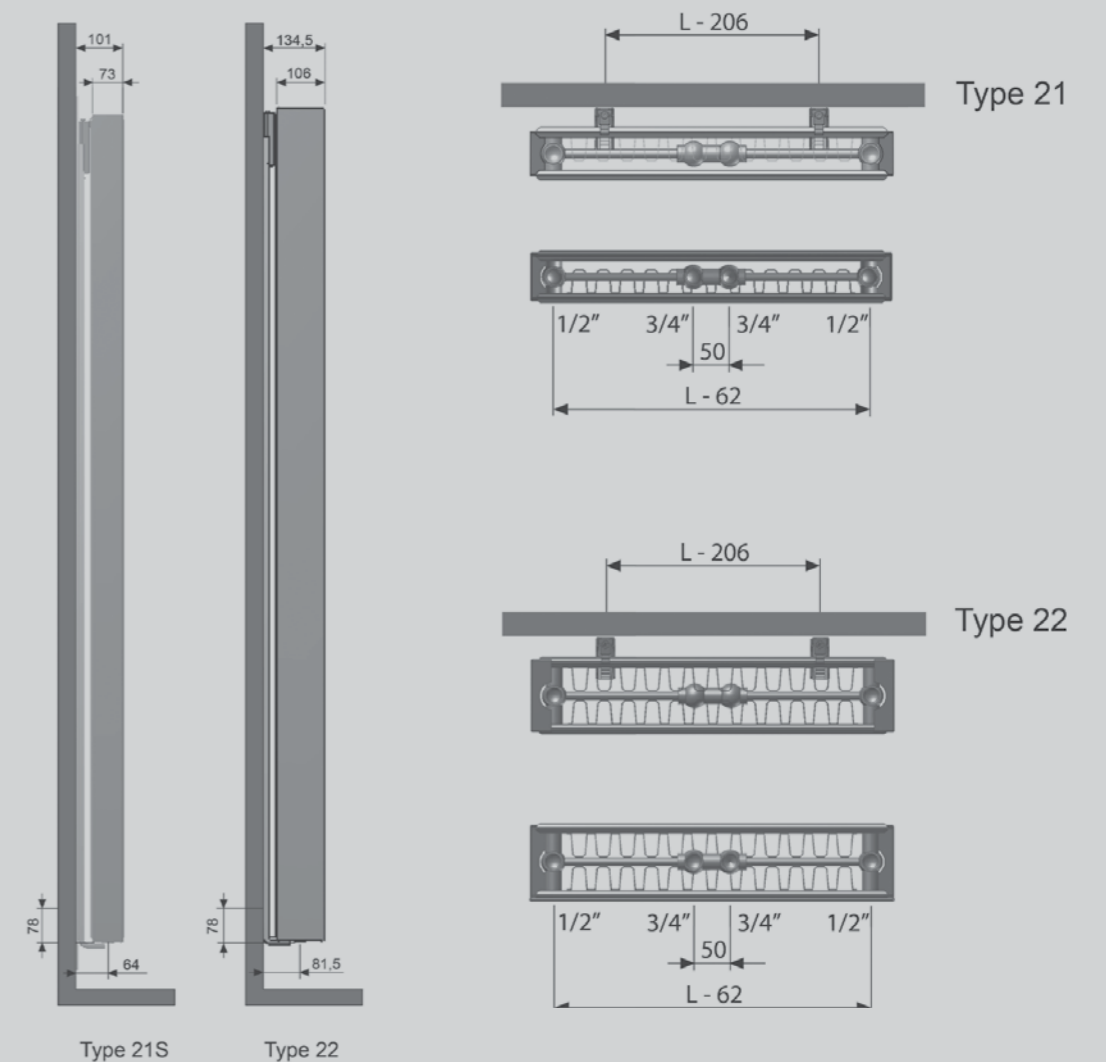

Verticale radiatoren

Deze serie Thermrad Vertical is door zijn hoge warmteafgifte perfect toepasbaar in situaties waarbij slechts een beperkte wandbreedte beschikbaar is, maar een hoge warmteafgifte gewenst is, bijvoorbeeld in de hal, keuken of woonkamer.

De aansluiting van het leidingwerk dient altijd op 2 van de 4 aansluitingen aan de onderzijde van de radiator plaats te vinden. Een design-onderblok op de midden onder aansluitingen is hiervoor een mooie oplossing. Op deze manier worden tevens de CV-leidingen vrijwel uit het zicht weggewerkt.

Dit model is door zijn gunstige prijsstelling een prima alternatief voor decor- en handdoekradiatoren. Elke radiator wordt compleet geleverd met ophangbeugels voor een snelle, veilige en onzichtbare wandmontage.

De Thermrad Vertical is er in drie uitvoeringen

De Vertical Compact is met zijn geprofileerde, geribbelde voorplaat letterlijk en figuurlijk een verlengstuk van de klassieke paneelradiator. In een ruimte met andere paneelradiatoren, zoals de Super-8 Compact of de Compact-4 plus, is deze verticale radiator een prima combinatie.

De Thermrad Vertical Plateau geeft met zijn decoratieve, strakke voorplaat een luxe uitstraling in elk interieur. Een separaat te bestellen magnetische handdoekbeugel biedt uitkomst in de badkamer of de keuken.

De Vertical Plateau Line is voorzien van een decoratieve, vlakke design voorplaat met verticale lijnen. Deze radiator vormt een harmonieus geheel in elk strak en modern interieur.

Technische gegevens

Warmteafgifte Materiaal

Volgens de Europese Norm EN442
Koudgewalst staal volgens EN10130

Oppervlaktebehandeling in 5 fasen: