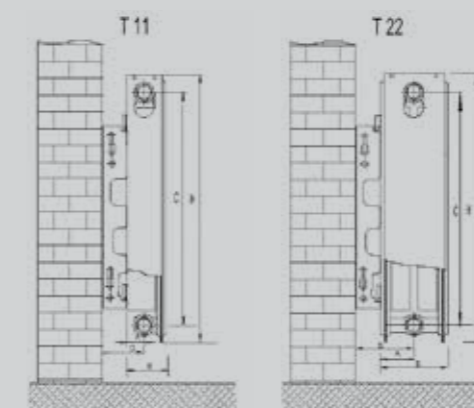

Zijaanzichten

A=29,5
B=41
C=11,56
D=71/56,5

A=50
B=101
C=11,60
D=82,5/78

D = Afstand bij montage op de korte (23mm) of lange (37,5mm) zijde van de L-console