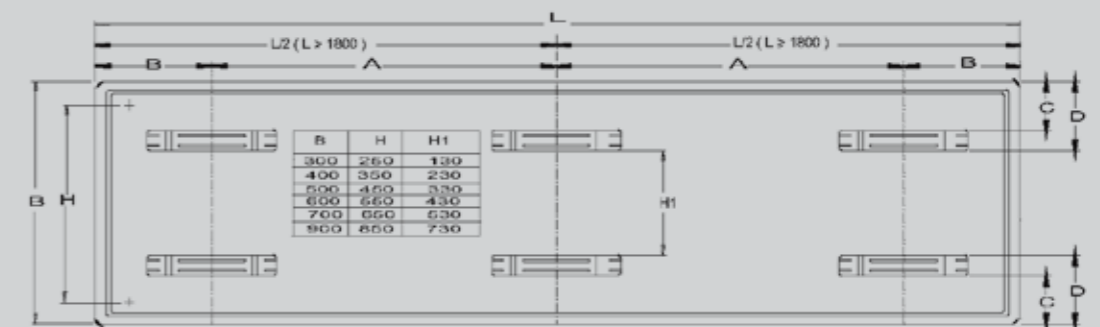

Positie van de ophangstrippen

LENGTE RAD	A (mm)	B (mm)	C (mm)	D (mm)	AANTAL BEUGELS
400	134	133	60	85	2
500	234	133	60	85	2
600	334	133	60	85	2
700	434	133	60	85	2
800	534	133	60	85	2
900	634	133	60	85	2
1000	734	133	60	85	2
1100	834	133	60	85	2
1200	934	133	60	85	2
1400	1134	133	60	85	2
1600	1334	133	60	85	2

LENGTE RAD	A (mm)	B (mm)	C (mm)	D (mm)	AANTAL BEUGELS
1800	767	133	60	85	3
2000	867	133	60	85	3
2200	967	133	60	85	3
2400	1067	133	60	85	3
2600	1167	133	60	85	3
2700	1217	133	60	85	3
2800	1267	133	60	85	3
3000	1367	133	60	85	3