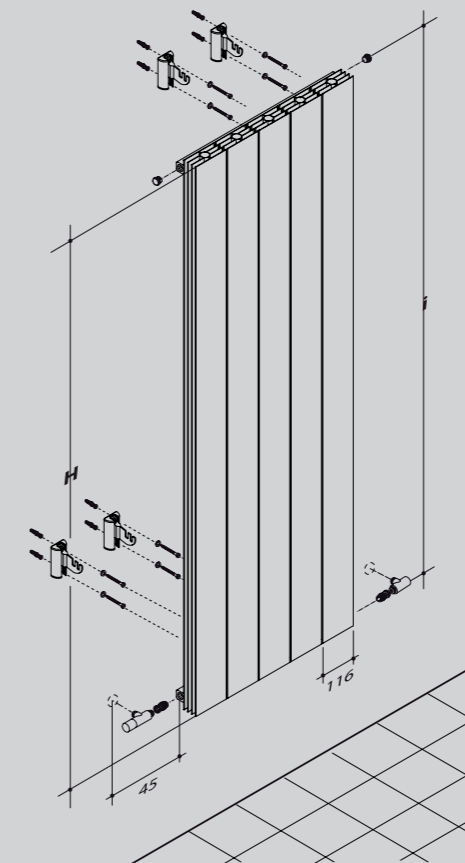

Technische gegevens

Warmteafgifte
Materiaal
Kleur
Aansluitingen

Volgens de Europese Norm EN442

Aluminium

Structuur wit

- 4x zijansluitingen 1/2"
- 2x midden onderaansluitingen (MM) 1/2" h.o.h. 50mm
- Voorgemonteerd keerplaatje tussen de midden onderaansluitingen. Bij gebruik van de zijansluitingen dient het keerplaatje te worden verwijderd.
- Bovenaansluiting niet mogelijk (aanvoer/retour, links-/rechtsboven)

Hoogte
Lengtes
Garantie

1800mm

240 - 360 - 480mm

10 jaar op fabricagefouten, indien de radiator onder normale omstandigheden in een verwarmingssysteem met warm water wordt toegepast.

Levering inclusief

- Verstelbare ophangbeugels
- Houtdraadbouten en pluggen
- Blind- en ontluchtingsstop

Optie

bijpassende handdoekbeugel (chrom)

Warmteafgifte

Hoogte	Lengte	Afgifte volgens EN442 75/65/20° C		Afgifte volgens EN442 55/45/20° C	
		Bestelnr (wit)	Watt	Bestelnr (wit)	Watt
1800	240	9728911	636	9728911	324
	360	9728915	955	9728915	487
	480	9728912	1273	9728912	649