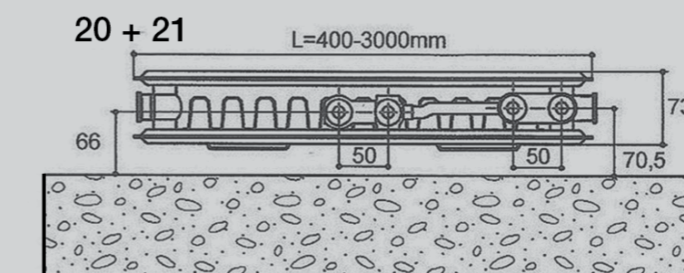

Onderaanzicht