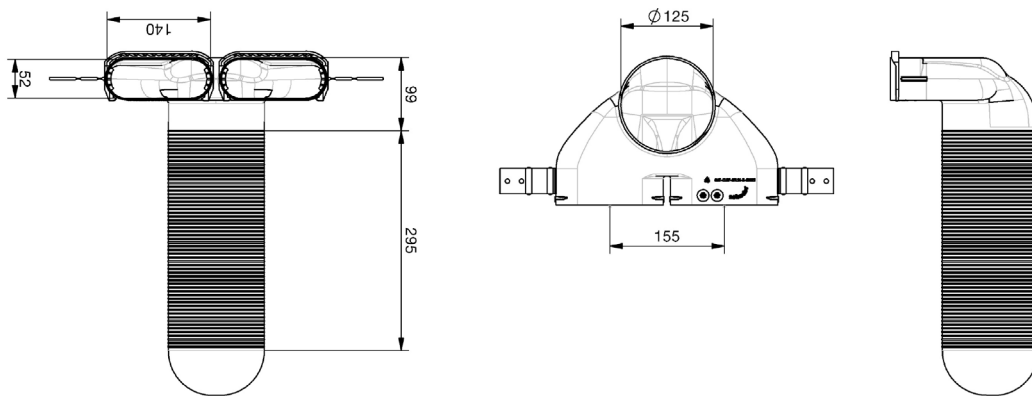

- HDPE roosterboxen voor ventielen en designroosters
- Geschikt voor wand en plafond montage
- Uitvoeringen:
 - CLRf enkel recht, Ø125/1xFlat 51
 - CLRf enkel 90°, Ø125/1xFlat 51
 - CLRf dubbel 90°, Ø125/2xFlat 51
 - CLF enkel 90°, CLF/1xFlat 51
- Ventiel/rooster aansluiting met snijmarkering eenvoudig in te korten
- Rooster aansluiting afgedicht geleverd om een hygiënische installatie te garanderen
- Luchtdichtheidsklasse D
- Voorzien van Rapid Lock Connector (RLC) voor snelle montage

Maatschetsen

ComfoCase CLRF enkel 90°, Ø125/1xFlat 51 RLC, L = 300 mm

ComfoCase CLRF enkel 90°, Ø125/1xFlat 51 RLC, L = 300 mm

ComfoCase CLRF enkel recht, Ø125/1xFlat 51 RLC, L = 300 mm

ComfoCase CLF 90°, Ø125/1xFlat 51 RLC, L = 300 mm