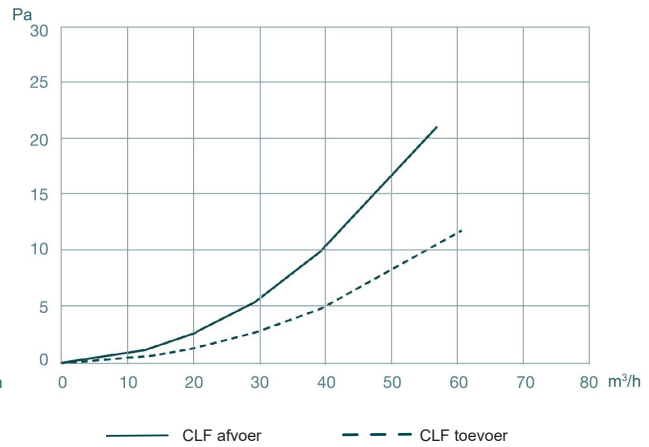

Technische specificaties

Drukverlies CLRF **Drukverlies CLF**