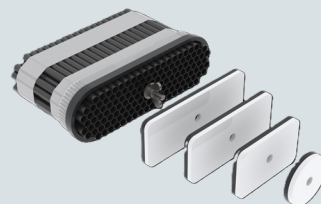

Zehnder ComfoCase CLRf & CLF

Technische specificaties

always the best climate

Roosterboxen voor ComfoTube Flat 51

Algemeen

De ComfoCase CLRf en CLF zijn ontworpen als verbindingselementen voor de aansluiting van één of twee ComfoTube Flat 51 kanalen op ventilatieventielen of designroosters. De CLRf is geschikt voor ronde roosters en ventielen, de CLF wordt toegepast bij rechthoekige roosters.

Rapid Lock Connector (RLC)

De ComfoCase CLRf en CLF roosterboxen zijn voorzien van de gepatenteerde Rapid Lock Connector, die een eenvoudige, snelle en robuuste luchtdichte verbinding garandeert.

Belangrijke kenmerken

Maatschetsen

ComfoCase CLRF enkel 90°, Ø125/1xFlat 51 RLC, L = 300 mm

ComfoCase CLRF enkel 90°, Ø125/1xFlat 51 RLC, L = 300 mm

ComfoCase CLRF enkel recht, Ø125/1xFlat 51 RLC, L = 300 mm

ComfoCase CLF 90°, Ø125/1xFlat 51 RLC, L = 300 mm

Toebehoren

ComfoTube Flat 51 inregelset

wordt gebruikt voor het instellen van toe- en afvoerlucht bij design-roosters. De volumevermindering is afhankelijk van de schijfgrootte tussen 20-75%. De gradatie wordt bereikt door middel van 4 schijven met verschillende doorsnede.