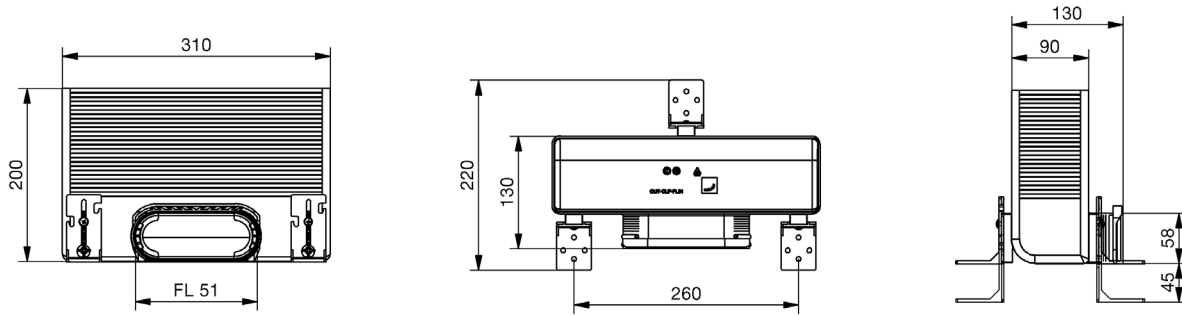

Maatschetsen

ComfoCase CLRF enkel 90°, Ø125/1xFlat 51 RLC, L = 300 mm

ComfoCase CLRF enkel 90°, Ø125/1xFlat 51 RLC, L = 300 mm

ComfoCase CLRF enkel recht, Ø125/1xFlat 51 RLC, L = 300 mm

ComfoCase CLF 90°, Ø125/1xFlat 51 RLC, L = 300 mm