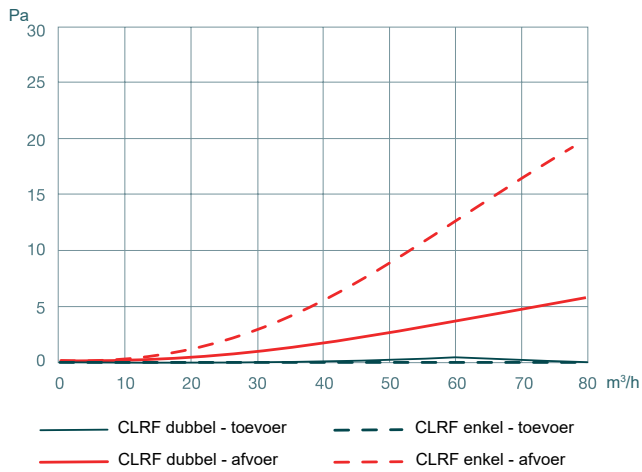

Technische specificaties

Drukverlies CLRF **Drukverlies CLF**