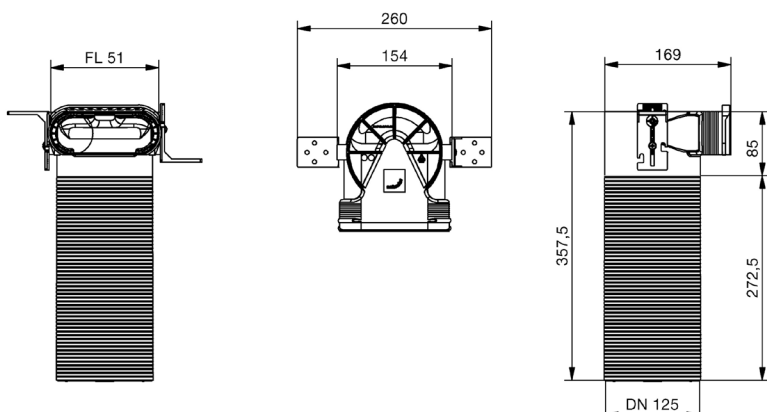

Montage

De ComfoCase CLRf en CLF zijn geschikt voor montage aan de wand en het plafond. Met een CLF rooster in RVS kan deze in de vloer geplaatst worden. De rooster aansluiting is voorzien van snijmarkering, zodat deze eenvoudig op maat te maken is. De haakse versies zijn voorzien van twee beugels voor een snelle en stabiele bevestiging.

Rapid Lock Connector (RLC)

De ComfoCase CLRf en CLF roosterboxen zijn voorzien van de gepatenteerde Rapid Lock Connector, die een eenvoudige, snelle en robuuste luchtdichte verbinding garandeert.

Belangrijke kenmerken

- HDPE roosterboxen voor ventielen en designroosters
- Geschikt voor wand en plafond montage
- Uitvoeringen:
 - CLRf enkel recht, Ø125/1xFlat 51
 - CLRf enkel 90°, Ø125/1xFlat 51
 - CLRf dubbel 90°, Ø125/2xFlat 51
 - CLF enkel 90°, CLF/1xFlat 51
- Ventiel/rooster aansluiting met snijmarkering eenvoudig in te korten
- Rooster aansluiting afgedicht geleverd om een hygiënische installatie te garanderen
- Luchtdichtheidsklasse D
- Voorzien van Rapid Lock Connector (RLC) voor snelle montage

Maatschetsen

ComfoCase CLRF enkel 90°, Ø125/1xFlat 51 RLC, L = 300 mm

ComfoCase CLRF enkel 90°, Ø125/1xFlat 51 RLC, L = 300 mm

ComfoCase CLRF enkel recht, Ø125/1xFlat 51 RLC, L = 300 mm

ComfoCase CLF 90°, Ø125/1xFlat 51 RLC, L = 300 mm