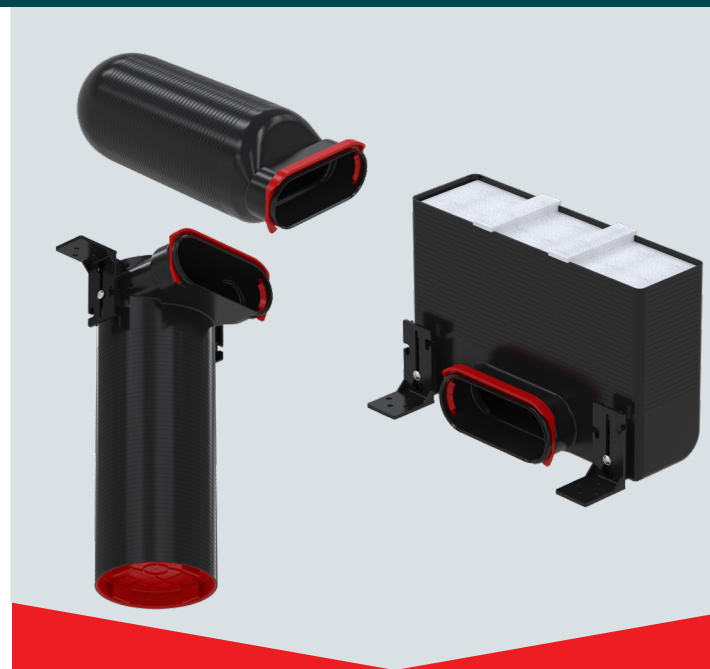

Zehnder ComfoCase CLRf & CLF

Technische specificaties

always the best climate

Roosterboxen voor ComfoTube Flat 51

Algemeen

De ComfoCase CLRf en CLF zijn ontworpen als verbindingselementen voor de aansluiting van één of twee ComfoTube Flat 51 kanalen op ventilatieventielen of designroosters. De CLRf is geschikt voor ronde roosters en ventielen, de CLF wordt toegepast bij rechthoekige roosters.

Uitvoeringen

De ComfoCase CLRf is verkrijgbaar in een rechte uitvoering met één aansluiting en in twee haakse varianten met één of twee ComfoTube Flat 51-aansluitingen. De ComfoCase CLF is verkrijgbaar in één haakse uitvoering met één ComfoTube Flat 51-aansluiting.

Montage

De ComfoCase CLRf en CLF zijn geschikt voor montage aan de wand en het plafond. Met een CLF rooster in RVS kan deze in de vloer geplaatst worden. De rooster aansluiting is voorzien van snijmarkering, zodat deze eenvoudig op maat te maken is. De haakse versies zijn voorzien van twee beugels voor een snelle en stabiele bevestiging.

Rapid Lock Connector (RLC)

De ComfoCase CLRf en CLF roosterboxen zijn voorzien van de gepatenteerde Rapid Lock Connector, die een eenvoudige, snelle en robuuste luchtdichte verbinding garandeert.

Belangrijke kenmerken