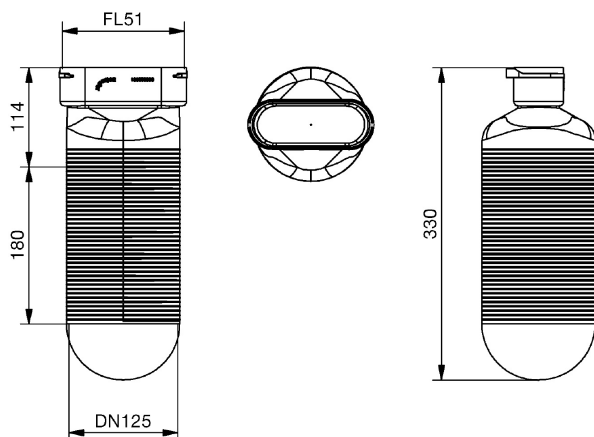

Maatschetsen

ComfoCase CLRF enkel 90°, Ø125/1xFlat 51 RLC, L = 300 mm

ComfoCase CLRF enkel 90°, Ø125/1xFlat 51 RLC, L = 300 mm

ComfoCase CLRF enkel recht, Ø125/1xFlat 51 RLC, L = 300 mm

ComfoCase CLF 90°, Ø125/1xFlat 51 RLC, L = 300 mm