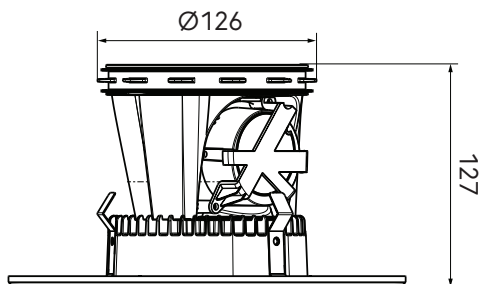

## Productafmetingen

## Technische specificaties

Specificaties	
Technisch	
Kleur	Wit
Buitendiameter	125 mm
	<input checked="" type="checkbox"/>
Prestatie	
Afzuig capaciteit	50 m <sup>3</sup> /h
Toevoer capaciteit	50 m <sup>3</sup> /h
Temperatuurbestendigheid (min.)	5 °C
Temperatuurbestendigheid (max.)	40 °C
Zeta-waarde 1x luchttoevoer	60.6
Zeta-waarde 1x luchtafvoer	64.2
	2700 K
	1460
	12.3 W
Afmeting	
Lengte	228 mm
Breedte	228 mm
Hoogte	127 mm
Netto gewicht	0.618 kg