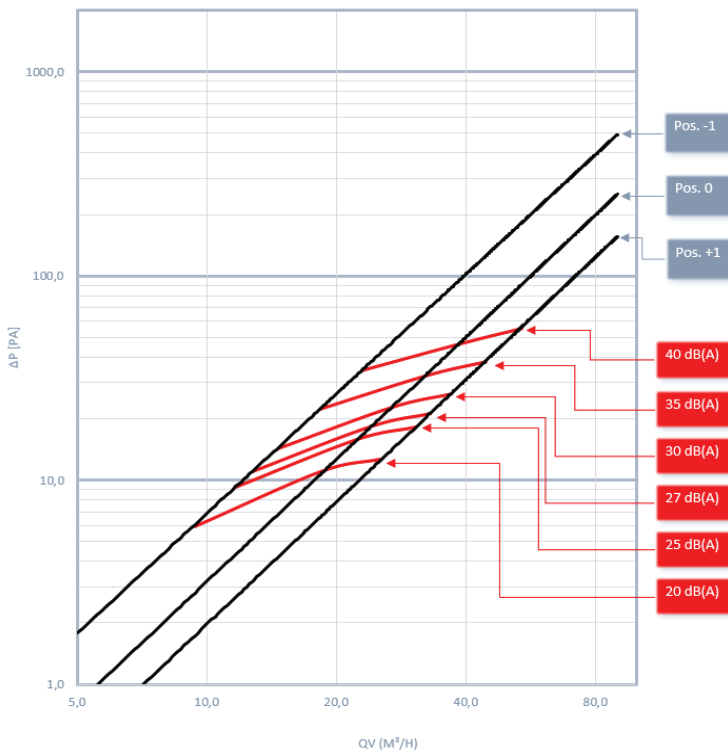

Haelix Stella Retrofit ventiel met ledverlichting

Artikelnummer: 0188073

Technische details

Geluidsniveau - Luchttoevoer