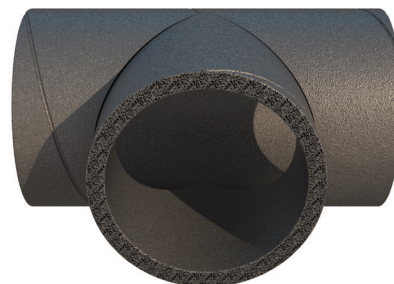

Aerfoam T-stuk 90° 180 mm

Artikelnummer: 0188267

Product introductie

Het Aerfoam 180 mm T-stuk maakt vertakking in het Aerfoam-systeem mogelijk. Het T-stuk is gemaakt van geëxpandeerd polyethyleen (EPE) en minimaliseert het risico op condensatie en energieverlies. Het T-stuk is zeer licht en uiterst eenvoudig en veilig te installeren. Alle Aerfoam-onderdelen worden met elkaar verbonden door middel van sterke, luchtdichte mechanische verbindingen. Ze kunnen ook stevig aan muren of plafonds worden bevestigd met behulp van beugels. Aerfoam is ideaal voor zowel centrale mechanische ventilatie als warmwaterpompsystemen voor huishoudelijk gebruik.

- Geïsoleerd om het risico op condensatie en energieverlies te minimaliseren.
- Eenvoudige mechanische aansluiting en montage.
- Lichtgewicht en gemakkelijk te snijden, waardoor een snelle installatie wordt gegarandeerd.
- Slagvast.

Productafmetingen