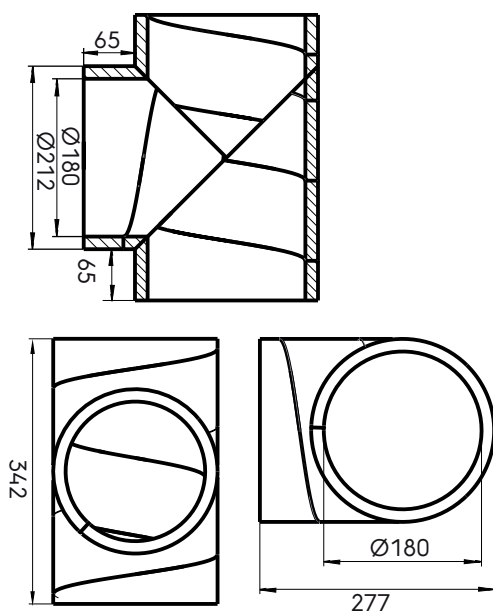

# Aerfoam T-stuk 90° 180 mm

Artikelnummer: 0188267

## Product introductie

Het Aerfoam 180 mm T-stuk maakt vertakking in het Aerfoam-systeem mogelijk. Het T-stuk is gemaakt van geëxpandeerd polyethyleen (EPE) en minimaliseert het risico op condensatie en energieverlies. Het T-stuk is zeer licht en uiterst eenvoudig en veilig te installeren. Alle Aerfoam-onderdelen worden met elkaar verbonden door middel van sterke, luchtdichte mechanische verbindingen. Ze kunnen ook stevig aan muren of plafonds worden bevestigd met behulp van beugels. Aerfoam is ideaal voor zowel centrale mechanische ventilatie als warmwaterpompsystemen voor huishoudelijk gebruik.

## Productafmetingen

## Technische specificaties

Technisch	
Kleur	Grijs
Geïsoleerd	<input checked="" type="checkbox"/>
Binnendiameter	180 mm
Dikte isolatiemateriaal	16 mm
Prestatie	
Zeta-waarde 1x luchttoevoer	0.12
Afmeting	
Lengte	342 mm
Breedte	212 mm
Hoogte	277 mm
Netto gewicht	0.115 kg