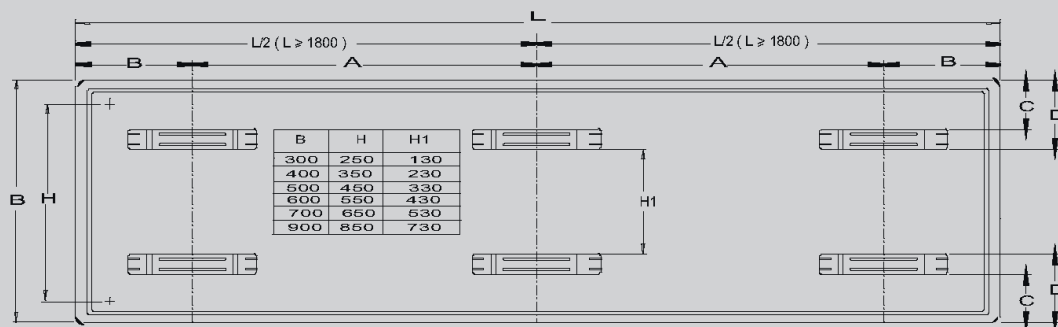

Technische gegevens

Warmteafgifte Materiaal

Volgens de Europese Norm EN442
Koudgewalst staal volgens EN10130

Oppervlaktebehandeling in 5 fasen:

- Alkalische ontvetting
- Fosfateren
- Kathodische (KTL) grondlak
- Epoxy poedercoating
- Poedercoating gemoffeld bij 210°C

Kleur

Wit RAL 9016

Maximum werktemperatuur

110°C

Werkdruk

10 bar

Afpersdruk

13 bar

Aansluitingen

4x 1/2"

Hoogtes

300 – 400 – 500 – 600 – 700 – 900mm

Types

Type 11 – 21 – 22 – 33

Garantie

10 jaar op fabricagefouten, indien de radiator onder normale omstandigheden in een verwarmingssysteem met warm water wordt toegepast.

Levering inclusief

- Bovenrooster en zijpanelen
- Ophangstrippen en L-console
- Houtdraadbouten en pluggen
- Blindstop, ontluichtingsstop en aftapper

Vaste 100 Watt prijs

Art.nr 9188913, supersnel calculeren

Positie van de ophangstrippen

LENGTE RAD	A (mm)	B (mm)	C (mm)	D (mm)	AANTAL BEUGELS
400	134	133	60	85	2
500	234	133	60	85	2
600	334	133	60	85	2
700	434	133	60	85	2
800	534	133	60	85	2
900	634	133	60	85	2
1000	734	133	60	85	2
1100	834	133	60	85	2
1200	934	133	60	85	2
1400	1134	133	60	85	2
1600	1334	133	60	85	2

LENGTE RAD	A (mm)	B (mm)	C (mm)	D (mm)	AANTAL BEUGELS
1800	767	133	60	85	3
2000	867	133	60	85	3
2200	967	133	60	85	3
2400	1067	133	60	85	3
2600	1167	133	60	85	3
2700	1217	133	60	85	3
2800	1267	133	60	85	3
3000	1367	133	60	85	3