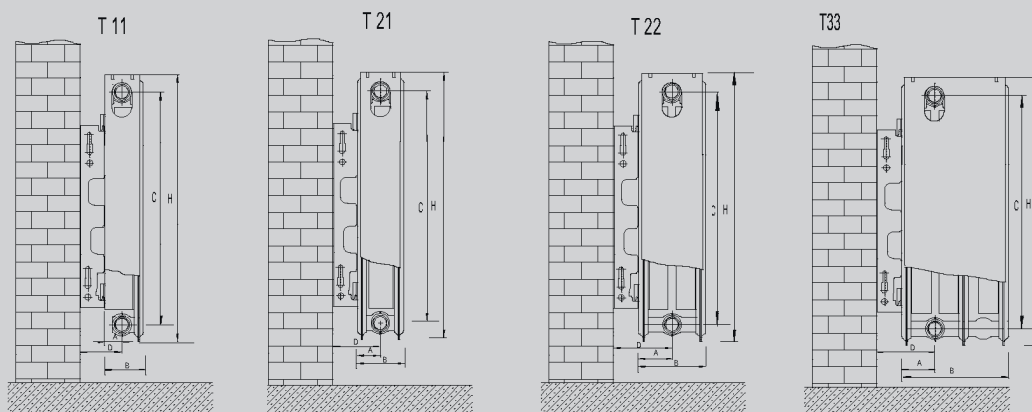

Zijaanzichten

D = Afstand bij montage op de korte (23mm) of lange (37,5mm) zijde van de L-console

A=29,5
B=61
C=H-50
D=71 / 56,5

A=38,5
B=77
C=H-50
D=80 / 65,5

A=50
B=100
C=H-50
D=92,5 / 78

A=50
B=160
C=H-50
D=92,5 / 78