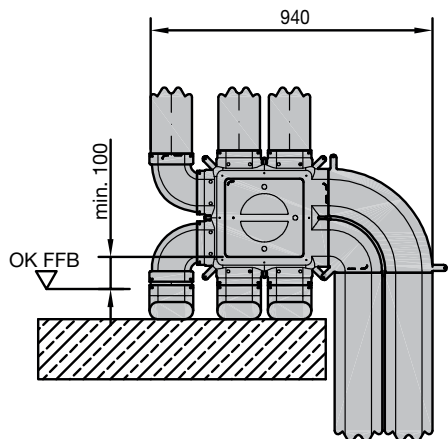

Maatschetsen

ComfoCube luchtverdeelunit flat 51-4

ComfoCube luchtverdeelunit flat 51-6

ComfoTube Flat 51 aansluitplaat Ø160, voor verdeelunit met 6 aansluitingen

CK150/300 Plus dubbelkanaal - set van 2x CK150 Plus kanalen

CK300 dubbelkanaal overgangsstuk CK300 naar Ø160

CK300 overgangsbocht 90° CK300 naar Ø160

Installatietoepassingen en afmetingen ComfoCube flat 51-4 en 51-6

Drukverlies ComfoCube luchtverdeelunit flat 51-4 en 51-6