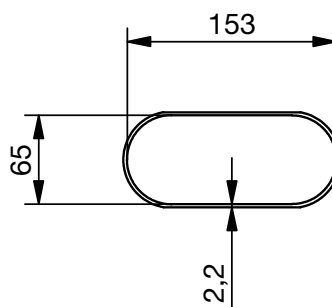

| Artikelnr. | Beschrijving | Afmetingen |
|------------|---|-------------------|
| 990322220 | ComfoCube luchtverdeelunit Flat 51, 2xCK150 - 4xFlat 51 RLC | H72xL448xB299 |
| 990322221 | ComfoCube luchtverdeelunit Flat 51, 2xCK150 - 6xFlat 51 RLC | H72xL448xB438 |
| 990322037 | ComfoTube Flat 51 aansluitplaat Ø160 voor verdeelunit met 6 aansluitingen | H95xL261xB261 |
| 990322052 | CK150/300 Plus dubbelkanaal - set van 2x CK150 Plus kanalen L=1000mm | H65xL1000xB153 |
| 990322025 | CK300 dubbelkanaal overgangsstuk CK300 naar Ø160 | H160xL150xB320 |
| 990322049 | CK300 overgangsbocht 90° CK300 naar Ø160 | H110/70xL340xB320 |

Maatschetsen

ComfoCube luchtverdeelunit flat 51-4

ComfoCube luchtverdeelunit flat 51-6

ComfoTube Flat 51 aansluitplaat Ø160, voor verdeelunit met 6 aansluitingen

CK150/300 Plus dubbelkanaal - set van 2x CK150 Plus kanalen