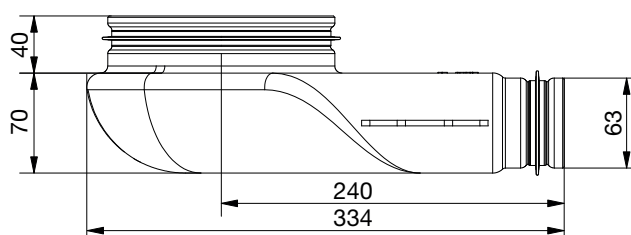

CK300 overgangsbocht 90° CK300 naar Ø160