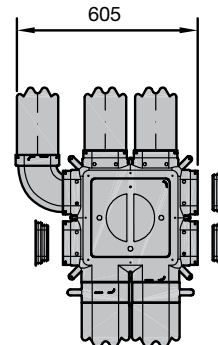

Installatietoepassingen en afmetingen ComfoCube flat 51-4 en 51-6