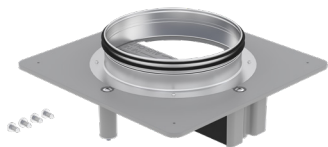

Zehnder ComfoCube Flat 51

Technische specificaties

always the best climate

Luchtverdeelunits voor ComfoTube flat 51 en CK 150/300

Algemeen

De Zehnder ComfoCube Flat 51 luchtverdeelunits met inspectieluik zijn geschikt voor montage in de dekvloer, boven een verlaagd plafond of in een wand.

Rapid Lock Connector (RLC)

De ComfoCube Flat 51 verdeelunits zijn voorzien van de gepatenteerde Rapid Lock Connector, die een eenvoudige, snelle en robuuste luchtdichte verbinding met de ComfoTube Flat 51 luchtkanalen garandeert.

Belangrijke eigenschappen

- Kunststof luchtverdeelunit met inspectieluik.
- Voorzien van Rapid Lock Connector (RLC).
- Montage mogelijkheden: in dekvloer, boven verlaagd plafond of in een wand.
- Minimale hoogte van 72 mm.
- 2 versies: ComfoCube flat 51-4 en flat 51-6; voor 4 of 6 aansluitingen voor ComfoTube flat 51.
- Eenvoudig aan elkaar te koppelen om meerdere aansluitingen te creëren.
- Maximale luchthoeveelheid met een combinatie van 2 of meer verdeelunits: 300 m³/h. Maximaal 50 m³/h per ComfoTube Flat 51 luchtverdeelslang.
- Luchtdichtheidsklasse D.

Toebehoren

- ComfoTube Flat 51 aansluitplaat Ø160 voor verdeelunit met 6 aansluitingen
- CK150/300 Plus dubbelkanaal
- CK300 dubbelkanaal overgangsstuk CK300 naar Ø160
- CK300 overgangsbocht 90° CK300 naar Ø160