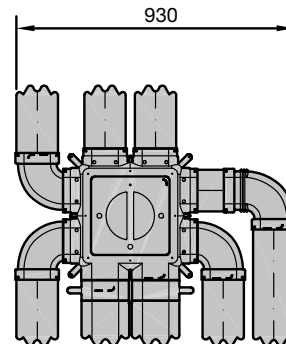

Installatietoepassingen en afmetingen ComfoCube flat 51-4 en 51-6