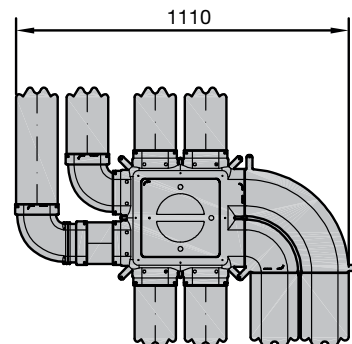

Installatietoepassingen en afmetingen ComfoCube flat 51-4 en 51-6