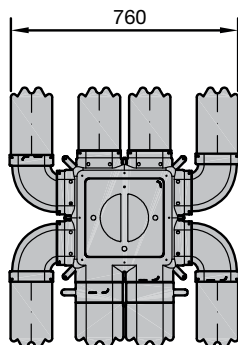

Belangrijke eigenschappen

- Kunststof luchtverdeelunit met inspectieluik.
- Voorzien van Rapid Lock Connector (RLC).
- Montage mogelijkheden: in dekvloer, boven verlaagd plafond of in een wand.
- Minimale hoogte van 72 mm.
- 2 versies: ComfoCube flat 51-4 en flat 51-6; voor 4 of 6 aansluitingen voor ComfoTube flat 51.
- Eenvoudig aan elkaar te koppelen om meerdere aansluitingen te creëren.
- Maximale luchthoeveelheid met een combinatie van 2 of meer verdeelunits: 300 m³/h. Maximaal 50 m³/h per ComfoTube Flat 51 luchtverdeelslang.
- Luchtdichtheidsklasse D.

| Artikelnr. | Beschrijving | Afmetingen |
|------------|---|-------------------|
| 990322220 | ComfoCube luchtverdeelunit Flat 51, 2xCK150 - 4xFlat 51 RLC | H72xL448xB299 |
| 990322221 | ComfoCube luchtverdeelunit Flat 51, 2xCK150 - 6xFlat 51 RLC | H72xL448xB438 |
| 990322037 | ComfoTube Flat 51 aansluitplaat Ø160 voor verdeelunit met 6 aansluitingen | H95xL261xB261 |
| 990322052 | CK150/300 Plus dubbelkanaal - set van 2x CK150 Plus kanalen L=1000mm | H65xL1000xB153 |
| 990322025 | CK300 dubbelkanaal overgangsstuk CK300 naar Ø160 | H160xL150xB320 |
| 990322049 | CK300 overgangsbocht 90° CK300 naar Ø160 | H110/70xL340xB320 |

Maatschetsen

ComfoCube luchtverdeelunit flat 51-4

ComfoCube luchtverdeelunit flat 51-6

ComfoTube Flat 51 aansluitplaat Ø160, voor verdeelunit met 6 aansluitingen

CK150/300 Plus dubbelkanaal - set van 2x CK150 Plus kanalen

CK300 dubbelkanaal overgangsstuk CK300 naar Ø160

CK300 overgangsbocht 90° CK300 naar Ø160

Installatietoepassingen en afmetingen ComfoCube flat 51-4 en 51-6

Drukverlies ComfoCube luchtverdeelunit flat 51-4 en 51-6