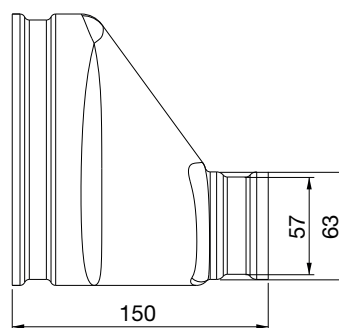

CK300 dubbelkanaal overgangsstuk CK300 naar Ø160