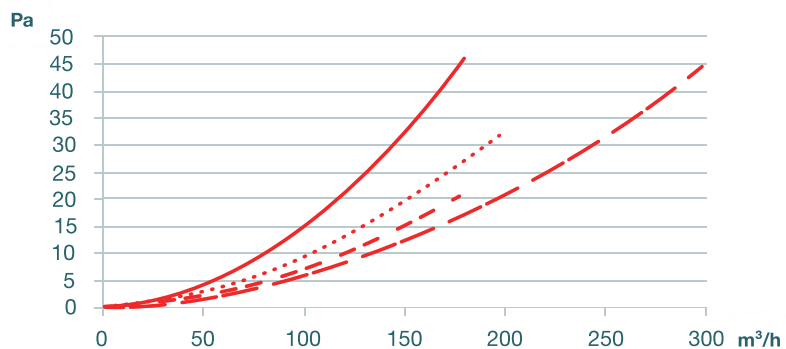

Drukverlies ComfoCube luchtverdeelunit flat 51-4 en 51-6

- ..... flat 51-4
- - - flat 51-6
- - - flat 51-4 toevoer
- flat 51-6 afvoer