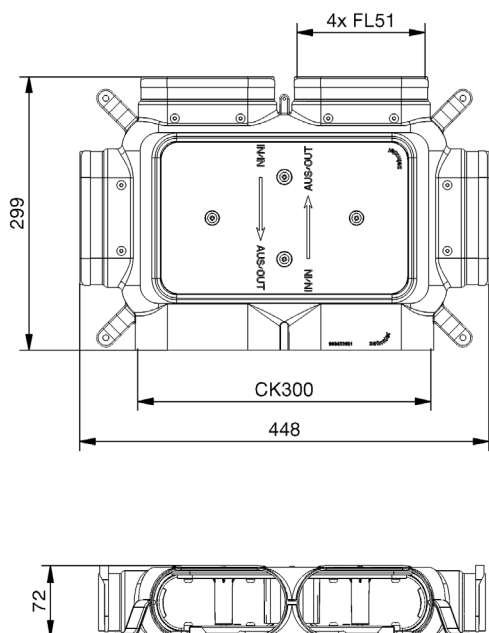

Toebehoren

- ComfoTube Flat 51 aansluitplaat Ø160 voor verdeelunit met 6 aansluitingen
- CK150/300 Plus dubbelkanaal
- CK300 dubbelkanaal overgangsstuk CK300 naar Ø160
- CK300 overgangsbocht 90° CK300 naar Ø160

Artikelnr.	Beschrijving	Afmetingen
990322220	ComfoCube luchtverdeelunit Flat 51, 2xCK150 - 4xFlat 51 RLC	H72xL448xB299
990322221	ComfoCube luchtverdeelunit Flat 51, 2xCK150 - 6xFlat 51 RLC	H72xL448xB438
990322037	ComfoTube Flat 51 aansluitplaat Ø160 voor verdeelunit met 6 aansluitingen	H95xL261xB261
990322052	CK150/300 Plus dubbelkanaal - set van 2x CK150 Plus kanalen L=1000mm	H65xL1000xB153
990322025	CK300 dubbelkanaal overgangsstuk CK300 naar Ø160	H160xL150xB320
990322049	CK300 overgangsbocht 90° CK300 naar Ø160	H110/70xL340xB320

Maatschetsen

ComfoCube luchtverdeelunit flat 51-4