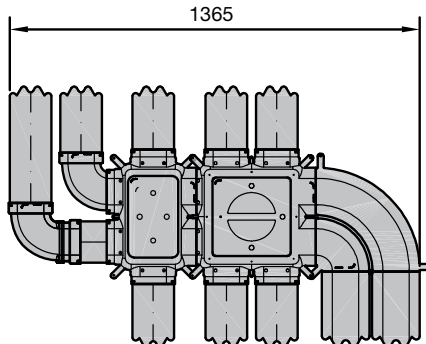

Installatietoepassingen en afmetingen ComfoCube flat 51-4 en 51-6