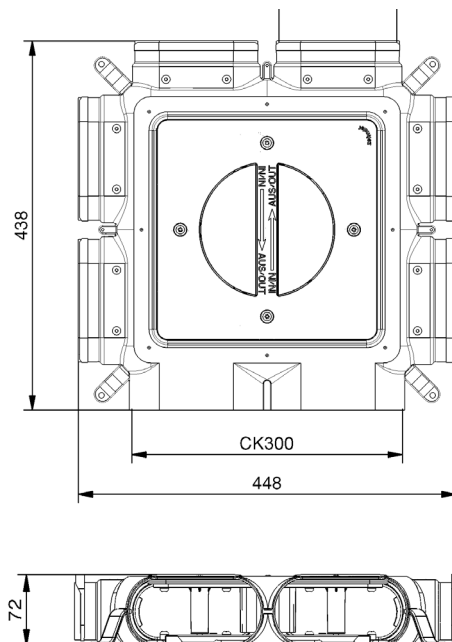

ComfoCube luchtverdeelunit flat 51-6