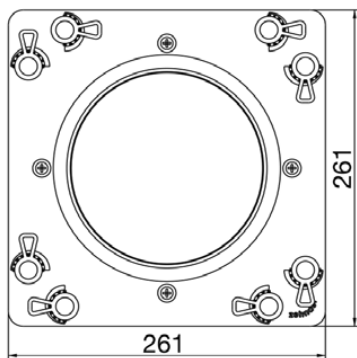

| Artikelnr. | Beschrijving | Afmetingen |
|------------|---|-------------------|
| 990322220 | ComfoCube luchtverdeelunit Flat 51, 2xCK150 - 4xFlat 51 RLC | H72xL448xB299 |
| 990322221 | ComfoCube luchtverdeelunit Flat 51, 2xCK150 - 6xFlat 51 RLC | H72xL448xB438 |
| 990322037 | ComfoTube Flat 51 aansluitplaat Ø160 voor verdeelunit met 6 aansluitingen | H95xL261xB261 |
| 990322052 | CK150/300 Plus dubbelkanaal - set van 2x CK150 Plus kanalen L=1000mm | H65xL1000xB153 |
| 990322025 | CK300 dubbelkanaal overgangsstuk CK300 naar Ø160 | H160xL150xB320 |
| 990322049 | CK300 overgangsbocht 90° CK300 naar Ø160 | H110/70xL340xB320 |

Maatschetsen

ComfoCube luchtverdeelunit flat 51-4

ComfoCube luchtverdeelunit flat 51-6

ComfoTube Flat 51 aansluitplaat Ø160, voor verdeelunit met 6 aansluitingen

CK150/300 Plus dubbelkanaal - set van 2x CK150 Plus kanalen