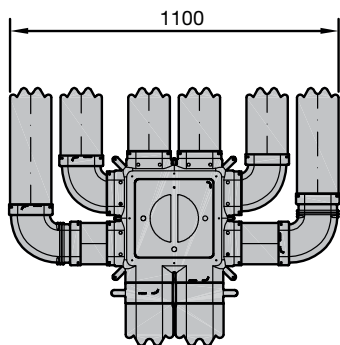

Installatietoepassingen en afmetingen ComfoCube flat 51-4 en 51-6