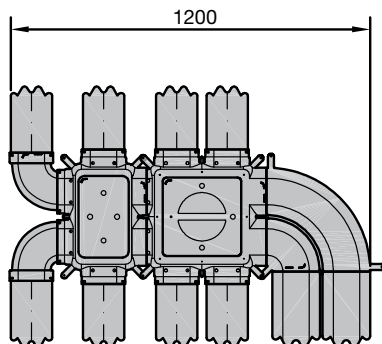

Installatietoepassingen en afmetingen ComfoCube flat 51-4 en 51-6