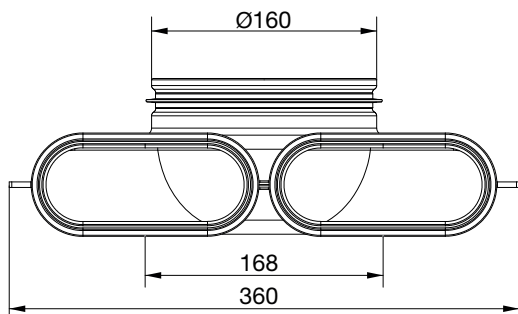

CK300 overgangsbocht 90° CK300 naar Ø160