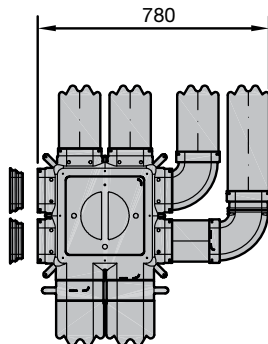

Installatietoepassingen en afmetingen ComfoCube flat 51-4 en 51-6