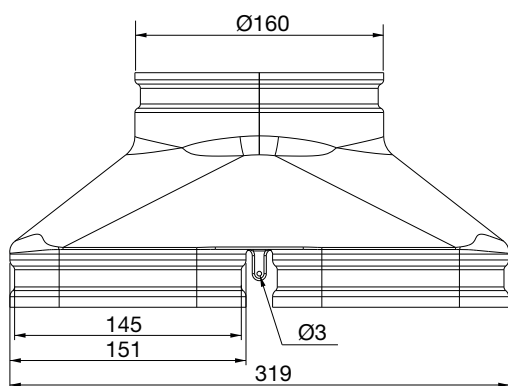

CK300 dubbelkanaal overgangsstuk CK300 naar Ø160