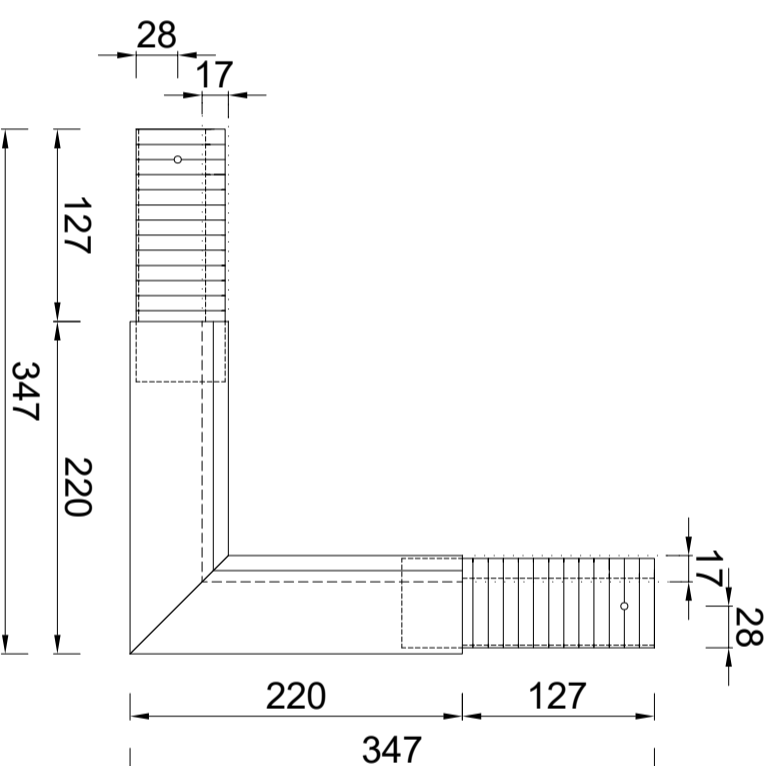

Binnenhoek

met verzinkt stalen binnenhoekklank en
twee koppelstukken
Artikelnummer: 0990006095
Bovenanzicht

RHEINZINK Quick-Fix deklijst
model 45/40mm 90 graden

PRODUCTBLAD

Naam

Maten in mm en bij benadering. Wijzigingen en
drukfouten voorbehouden. Aan deze tekening
kunnen geen rechten ontleend worden. Gebruik
van deze informatie is alleen toegestaan na
schriftelijke toestemming van Wentzel BV.

datum	form.	schaal	get.
18.12.20	A3	1:5	PM