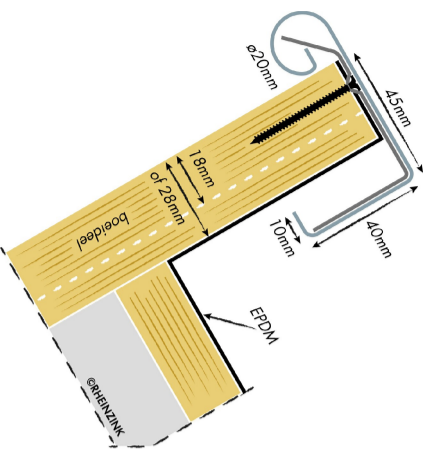

Quick-fix-deklijst 45/40mm 90 graden

Artikelnummer: 0910006090: 3000mm
 Artikelnummer: 0910006095: 2000mm
 Doorsnede. Schaal 1:2

Toepassingsvoorbeeld

Standaard klank

verzinkt staal
 Artikelnummer: 0990006090
 Doorsnede

Buitenhoekklank

verzinkt staal
 Doorsnede

Binnenhoekklank

verzinkt staal
 Doorsnede

Koppelstuk

Doorsnede

Expansieklank

van ribbelzink met koppelstuk
 Artikelnummer: 0990006094
 Doorsnede

Standaard klank

verzinkt staal
 Artikelnummer: 0990006090
 Bovenanzicht

Buitenhoekklank

verzinkt staal
 Bovenanzicht

Binnenhoekklank

verzinkt staal
 Bovenanzicht

Koppelstuk

Bovenanzicht

met verzinkt stalen binnenhoekklank en
 twee koppelstukken
 Artikelnummer: 0990006095
 Bovenanzicht

RHEINZINK Quick-Fix deklijst
model 45/40mm 90 graden

PRODUCTBLAD

Naam

Maten in mm en bij benadering. Wijzigingen en
 drukfouten voorbehouden. Aan deze tekening
 kunnen geen rechten ontleend worden. Gebruik
 van deze informatie is alleen toegestaan na
 schriftelijke toestemming van Wentzel BV.