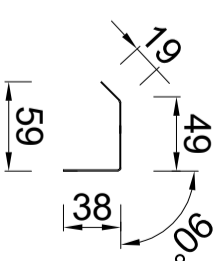

Quick-fix-deklijst 45/40mm 90 graden

Artikelnummer: 0910006090: 3000mm
 Artikelnummer: 0910006095: 2000mm
 Doorsnede. Schaal 1:2

Toepassingsvoorbeeld

Standaard klank

verzinkt staal
 Artikelnummer: 0990006090
 Doorsnede

Buitenhoekklank

verzinkt staal
 Doorsnede

Binnenhoekklank

verzinkt staal
 Doorsnede

Koppelstuk

Doorsnede

Expansieklank

van ribbelzink met koppelstuk
 Artikelnummer: 0990006094
 Doorsnede

Expansieklank

van ribbelzink met koppelstuk
 Artikelnummer: 0990006094
 Bovenanzicht

Buitenhoek

met verzinkt stalen buitenhoekklank en
 twee koppelstukken
 Artikelnummer: 0990006093
 Bovenanzicht

Binnenhoek

met verzinkt stalen binnenhoekklank en
 twee koppelstukken
 Artikelnummer: 0990006095
 Bovenanzicht

RHEINZINK Quick-Fix deklijst
model 45/40mm 90 graden

PRODUCTBLAD

Naam

Maten in mm en bij benadering. Wijzigingen en
 drukfouten voorbehouden. Aan deze tekening
 kunnen geen rechten ontleend worden. Gebruik
 van deze informatie is alleen toegestaan na
 schriftelijke toestemming van Wentzel BV.