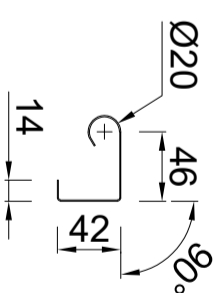

Quick-fix-deklijst 45/40mm 90 graden

Artikelnummer: 0910006090: 3000mm
 Artikelnummer: 0910006095: 2000mm
 Doorsnede. Schaal 1:2

Toepassingsvoorbeeld

Standaard klank

verzinkt staal
 Artikelnummer: 0990006090
 Doorsnede

Buitenhoekklank

verzinkt staal
 Doorsnede

Binnenhoekklank

verzinkt staal
 Doorsnede

Koppelstuk

Doorsnede

Expansieklank

van ribbelzink met koppelstuk
 Artikelnummer: 0990006094
 Doorsnede

Standaard klank

verzinkt staal
 Artikelnummer: 0990006090
 Bovenanzicht

Buitenhoekklank

verzinkt staal
 Bovenanzicht

Binnenhoekklank

verzinkt staal
 Bovenanzicht

Koppelstuk

Bovenanzicht

met verzinkt stalen binnenhoekklank en
 twee koppelstukken
 Artikelnummer: 0990006095
 Bovenanzicht

RHEINZINK Quick-Fix deklijst
model 45/40mm 90 graden

PRODUCTBLAD

Naam

Maten in mm en bij benadering. Wijzigingen en
 drukfouten voorbehouden. Aan deze tekening
 kunnen geen rechten ontleend worden. Gebruik
 van deze informatie is alleen toegestaan na
 schriftelijke toestemming van Wentzel BV.