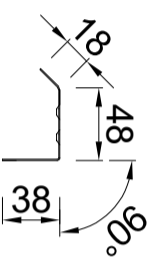

Quick-fix-deklijst 45/40mm 90 graden

Artikelnummer: 0910006090: 3000mm
 Artikelnummer: 0910006095: 2000mm
 Doorsnede. Schaal 1:2

Toepassingsvoorbeeld

Standaard klank

verzinkt staal
 Artikelnummer: 0990006090
 Doorsnede

Buitenhoekklank

verzinkt staal
 Doorsnede

Binnenhoekklank

verzinkt staal
 Doorsnede

Koppelstuk

Doorsnede

Expansieklank

van ribbelzink met koppelstuk
 Artikelnummer: 0990006094
 Doorsnede

Expansieklank

van ribbelzink met koppelstuk
 Artikelnummer: 0990006094
 Bovenanzicht

Buitenhoek

met verzinkt stalen buitenhoekklank en
 twee koppelstukken
 Artikelnummer: 0990006093
 Bovenanzicht

Binnenhoek

met verzinkt stalen binnenhoekklank en
 twee koppelstukken
 Artikelnummer: 0990006095
 Bovenanzicht

RHEINZINK Quick-Fix deklijst
model 45/40mm 90 graden

PRODUCTBLAD

Naam

Maten in mm en bij benadering. Wijzigingen en
 drukfouten voorbehouden. Aan deze tekening
 kunnen geen rechten ontleend worden. Gebruik
 van deze informatie is alleen toegestaan na
 schriftelijke toestemming van Wentzel BV.