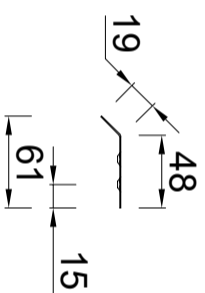

Quick-fix-deklijst 45/40mm 90 graden

Artikelnummer: 0910006090: 3000mm
 Artikelnummer: 0910006095: 2000mm
 Doorsnede. Schaal 1:2

Toepassingsvoorbeeld

Standaard klank

verzinkt staal
 Artikelnummer: 0990006090
 Doorsnede

Buitenhoekklank

verzinkt staal
 Doorsnede

Binnenhoekklank

verzinkt staal
 Doorsnede

Koppelstuk

Doorsnede

Expansieklank

van ribbelzink met koppelstuk
 Artikelnummer: 0990006094
 Doorsnede

Standaard klank

verzinkt staal
 Artikelnummer: 0990006090
 Bovenanzicht

Buitenhoekklank

verzinkt staal
 Bovenanzicht

Binnenhoekklank

verzinkt staal
 Bovenanzicht

Koppelstuk

Bovenanzicht

met verzinkt stalen binnenhoekklank en
 twee koppelstukken
 Artikelnummer: 0990006095
 Bovenanzicht

RHEINZINK Quick-Fix deklijst
model 45/40mm 90 graden

PRODUCTBLAD

Naam

Maten in mm en bij benadering. Wijzigingen en
 drukfouten voorbehouden. Aan deze tekening
 kunnen geen rechten ontleend worden. Gebruik
 van deze informatie is alleen toegestaan na
 schriftelijke toestemming van Wentzel BV.