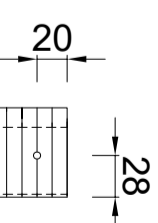

Quick-fix-deklijst 45/40mm 90 graden

Artikelnummer: 0910006090: 3000mm
 Artikelnummer: 0910006095: 2000mm
 Doorsnede. Schaal 1:2

Toepassingsvoorbeeld

Standaard klank

verzinkt staal
 Artikelnummer: 0990006090
 Doorsnede

Expansieklank

van ribbelzink met koppelstuk
 Artikelnummer: 0990006094
 Bovenanzicht

Buitenhoek

met verzinkt stalen buitenhoekklank en
 twee koppelstukken
 Artikelnummer: 0990006093
 Bovenanzicht

Binnenhoek

met verzinkt stalen binnenhoekklank en
 twee koppelstukken
 Artikelnummer: 0990006095
 Bovenanzicht

RHEINZINK Quick-Fix deklijst
model 45/40mm 90 graden

PRODUCTBLAD

Naam

Maten in mm en bij benadering. Wijzigingen en
 drukfouten voorbehouden. Aan deze tekening
 kunnen geen rechten ontleend worden. Gebruik
 van deze informatie is alleen toegestaan na
 schriftelijke toestemming van Wentzel BV.