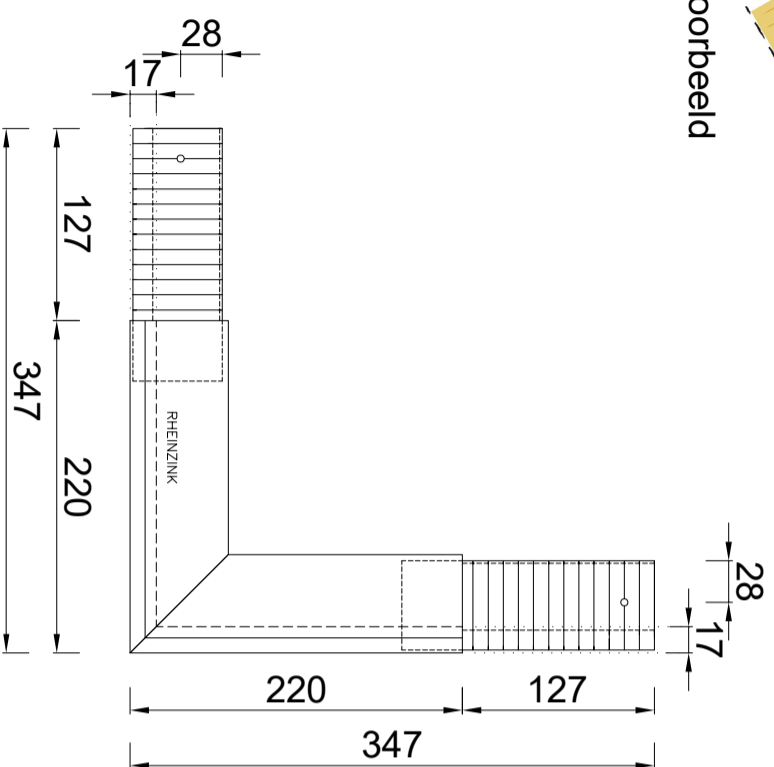

Expansieklank

van ribbelzink met koppelstuk
Artikelnummer: 0990006094
Bovenanzicht

Buitenhoek

met verzinkt stalen buitenhoekklank en
twee koppelstukken
Artikelnummer: 0990006093
Bovenanzicht