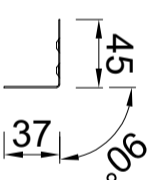

Quick-fix-deklijst 45/40mm 90 graden

Artikelnummer: 0910006090: 3000mm
 Artikelnummer: 0910006095: 2000mm
 Doorsnede. Schaal 1:2

Toepassingsvoorbeeld

Standaard klank

verzinkt staal
 Artikelnummer: 0990006090
 Doorsnede

Buitenhoekklank

verzinkt staal
 Doorsnede

Binnenhoekklank

verzinkt staal
 Doorsnede

Koppelstuk

Doorsnede

Expansieklank

van ribbelzink met koppelstuk
 Artikelnummer: 0990006094
 Doorsnede

Standaard klank

verzinkt staal
 Artikelnummer: 0990006090
 Bovenanzicht

Buitenhoekklank

verzinkt staal
 Bovenanzicht

Binnenhoekklank

verzinkt staal
 Bovenanzicht

Koppelstuk

Bovenanzicht

met verzinkt stalen binnenhoekklank en
 twee koppelstukken
 Artikelnummer: 0990006095
 Bovenanzicht

RHEINZINK Quick-Fix deklijst
model 45/40mm 90 graden

PRODUCTBLAD

Naam

Maten in mm en bij benadering. Wijzigingen en
 drukfouten voorbehouden. Aan deze tekening
 kunnen geen rechten ontleend worden. Gebruik
 van deze informatie is alleen toegestaan na
 schriftelijke toestemming van Wentzel BV.