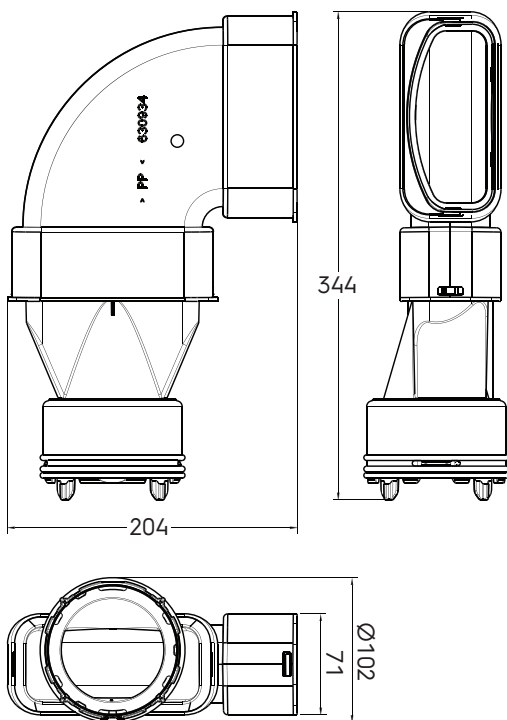

Air Excellent Verloop bocht AE55sc-AE48c set

Artikelnummer: 0189038

Product introductie

De AE55SC - AE48C verloop bocht horizontaal verbindt naadloos een AE55SC kanaal met een AE48C kanaal en zorgt voor een snelle, veilige en gereedschapsloze installatie. Bevat een AE48C Click-Seal Ring en een AE55C Seal Ring.

Productafmetingen

Technische specificaties

Technisch	
Kleur	Groen
Anti statisch	<input checked="" type="checkbox"/>
Anti Microbieel	<input checked="" type="checkbox"/>
Uitwendige hoogte	60 mm

Air Excellent Verloop bocht AE55sc-AE48c set

Artikelnummer: 0189038

Technische specificaties (vervolg)

Technisch	
Uitwendige breedte	130 mm
Prestatie	
Temperatuurbestendigheid (min.)	-20 °C
Temperatuurbestendigheid (max.)	60 °C
Reactie bij brand: Euroklasse	E
Afmeting	
Lengte	344 mm
Breedte	204 mm
Hoogte	102 mm
Netto gewicht	0.146 kg