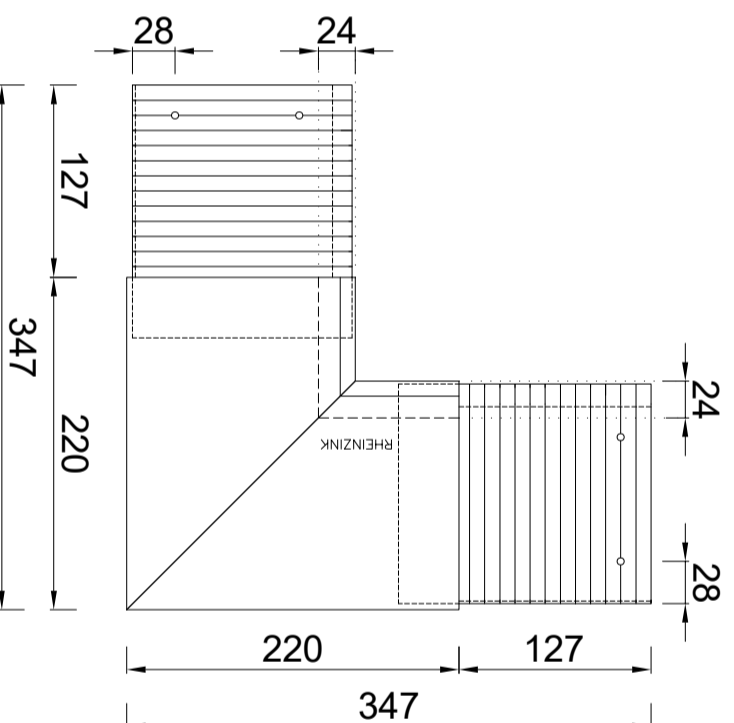

Binnenhoek

met verzinkt stalen binnenhoekklang en
twee koppelstukken
Artikelnummer: 0990006125
Bovenaanzicht

RHEINZINK Quick-fix deklijst
model 125/40

PRODUCTBLAD

Naam

Maten in mm en bij benadering. Wijzigingen en drukfouten voorbehouden. Aan deze tekening kunnen geen rechten ontleend worden. Gebruik van deze informatie is alleen toegestaan na schriftelijke toestemming van Wentzel BV.

datum	form.	schaal	get.
18.12.20	A3	1:5	PM