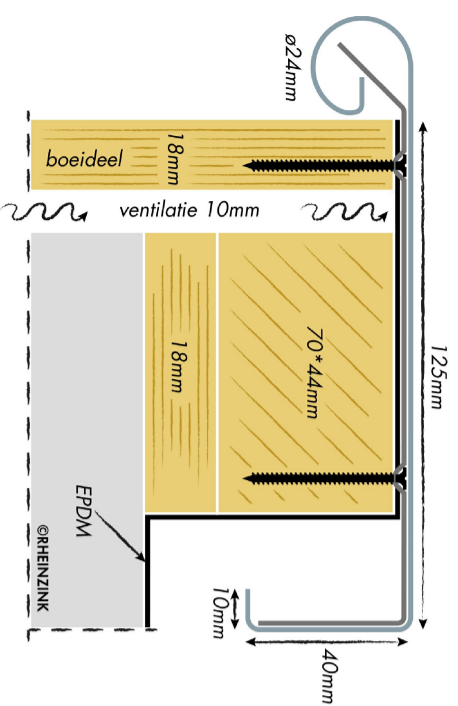

Quick-fix-deklijst 125/40mm 90 graden

Artikelnummer: 0910006120: 3000mm
 Artikelnummer: 0910006125: 2000mm

Standaard klang

verzinkt staal
 Artikelnummer: 0990006120
 Doorsnede

Buithoekklang

verzinkt staal
 Doorsnede

Binnenhoekklang

verzinkt staal
 Doorsnede

Koppelstuk

Doorsnede

Expansieklang

van ribbelzink met koppelstuk
 Artikelnummer: 0990006124
 Doorsnede

Standaard klang
 verzinkt staal
 Artikelnummer: 0990006120
 Bovenaanzicht

RHEINZINK Quick-fix deklijst
 model 125/40

PRODUCTBLAD

Naam

Maten in mm en bij benadering. Wijzigingen en drukfouten voorbehouden. Aan deze tekening kunnen geen rechten ontleend worden. Gebruik van deze informatie is alleen toegestaan na schriftelijke toestemming van Wentzel BV.

datum	form.	schaal	get.
18.12.20	A3	1:5	PM