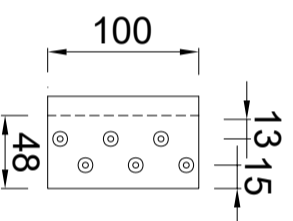

Buithoekklang
verzinkt staal
Bovenaanzicht