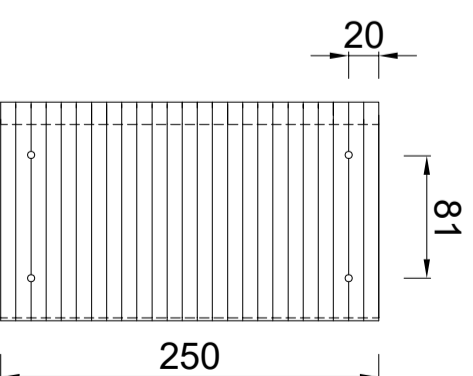

Expansieklang
van ribbelzink met koppelstuk
Artikelnummer: 0990006124
Bovenaanzicht