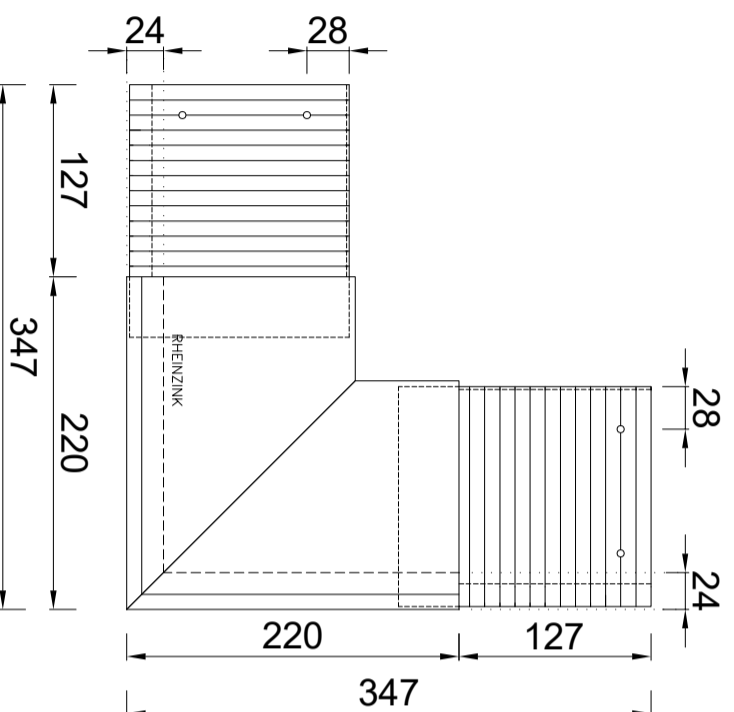

Toepassingsvoorbeeld

Buithoek

met verzinkt stalen buithoekklang en
twee koppelstukken
Artikelnummer: 0990006123
Bovenaanzicht