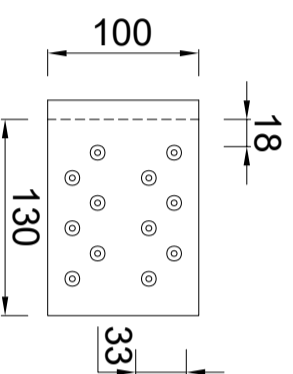

Quick-fix-deklijst 125/40mm 90 graden

Artikelnummer: 0910006120: 3000mm
 Artikelnummer: 0910006125: 2000mm

Standaard klang

verzinkt staal
 Artikelnummer: 0990006120
 Doorsnede

Buithoekklang

verzinkt staal
 Doorsnede

Binnenhoekklang

verzinkt staal
 Doorsnede

Koppelstuk

Doorsnede

Expansieklang

van ribbelzink met koppelstuk
 Artikelnummer: 0990006124
 Doorsnede

Standaard klang
 verzinkt staal
 Artikelnummer: 0990006120
 Bovenaanzicht

Buithoekklang
 verzinkt staal
 Bovenaanzicht

Binnenhoekklang
 verzinkt staal
 Bovenaanzicht

Koppelstuk
 Bovenaanzicht

Expansieklang
 van ribbelzink met koppelstuk
 Artikelnummer: 0990006124
 Bovenaanzicht

RHEINZINK Quick-fix deklijst
 model 125/40

PRODUCTBLAD

Naam

Maten in mm en bij benadering. Wijzigingen en drukfouten voorbehouden. Aan deze tekening kunnen geen rechten ontleend worden. Gebruik van deze informatie is alleen toegestaan na schriftelijke toestemming van Wentzel BV.