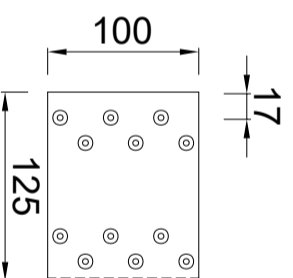

Binnenhoekklang
verzinkt staal
Bovenaanzicht