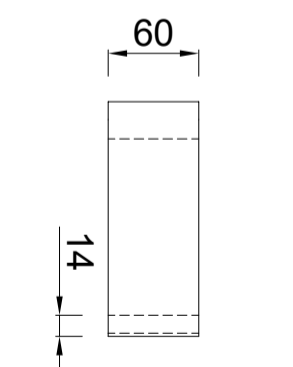

Quick-fix-deklijst 125/40mm 90 graden

Artikelnummer: 0910006120: 3000mm
 Artikelnummer: 0910006125: 2000mm

Standaard klang

verzinkt staal
 Artikelnummer: 0990006120
 Doorsnede

Buithoekklang

verzinkt staal
 Doorsnede

Binnenhoekklang

verzinkt staal
 Doorsnede

Koppelstuk

Doorsnede

Expansieklang

van ribbelzink met koppelstuk
 Artikelnummer: 0990006124
 Doorsnede

Standaard klang
 verzinkt staal
 Artikelnummer: 0990006120
 Bovenaanzicht

Buithoekklang
 verzinkt staal
 Bovenaanzicht

Binnenhoekklang
 verzinkt staal
 Bovenaanzicht

Koppelstuk
 Bovenaanzicht

Expansieklang
 van ribbelzink met koppelstuk
 Artikelnummer: 0990006124
 Bovenaanzicht

RHEINZINK Quick-fix deklijst
 model 125/40

PRODUCTBLAD

Naam

Maten in mm en bij benadering. Wijzigingen en drukfouten voorbehouden. Aan deze tekening kunnen geen rechten ontleend worden. Gebruik van deze informatie is alleen toegestaan na schriftelijke toestemming van Wentzel BV.