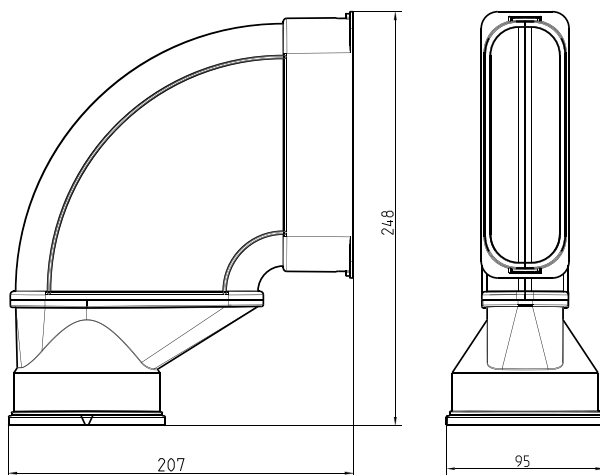

Air Excellent AE45SC DBOX bocht koppelstuk Set

Artikelnummer: 0188145

Product introductie

De Air Excellent DBOX bocht koppelstuk wordt gebruikt om het AE45SC kanaal aan te sluiten op de Air Excellent luchtverdeelkast. De adapter wordt geleverd met twee AE45SC afdichtingen om het kanaal aan te sluiten en een geïntegreerde afdichting om de verdeelkast aan te sluiten. Deze zorgen voor een luchtdichte mechanische verbinding zonder dat tape of kit nodig is.

Productafmetingen

Technische specificaties

Technisch	
Kleur	Groen
Prestatie	
Temperatuurbestendigheid (min.)	-20 °C

Air Excellent AE45SC DBOX bocht koppelstuk Set

Artikelnummer: 0188145

Technische specificaties (vervolg)

Prestatie	
Temperatuurbestendigheid (max.)	60 °C
Reactie bij brand: Euroklasse	E
Afmeting	
Lengte	248 mm
Breedte	207 mm
Hoogte	95 mm
Netto gewicht	0.346 kg