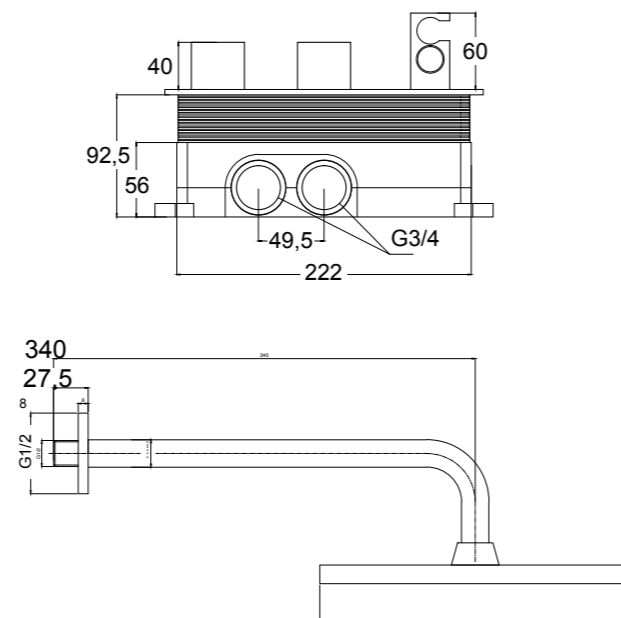

Pag. 20 | Douchesystemen, inbouw en opbouw

Brondby douchesysteem inbouw

Art. nr.: 7416700, 7416701, 2701424, 2701439, 2701446, 2720809