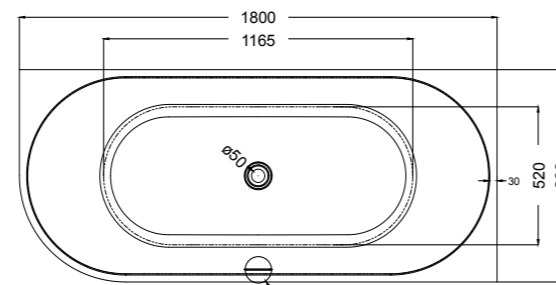

Pag. 30 | Baden Back-to-wall 170 cm

Rasmus Back-to-wall bad

Art. nr.: 7416333, 7207650, 7416335,
2719948, 7416340, 2719950

Pag. 30 | Baden Back-to-wall 180 cm

Rasmus Back-to-wall bad

Art. nr.: 7207648, 7207649, 2719944,
2719945, 2719946, 2719947