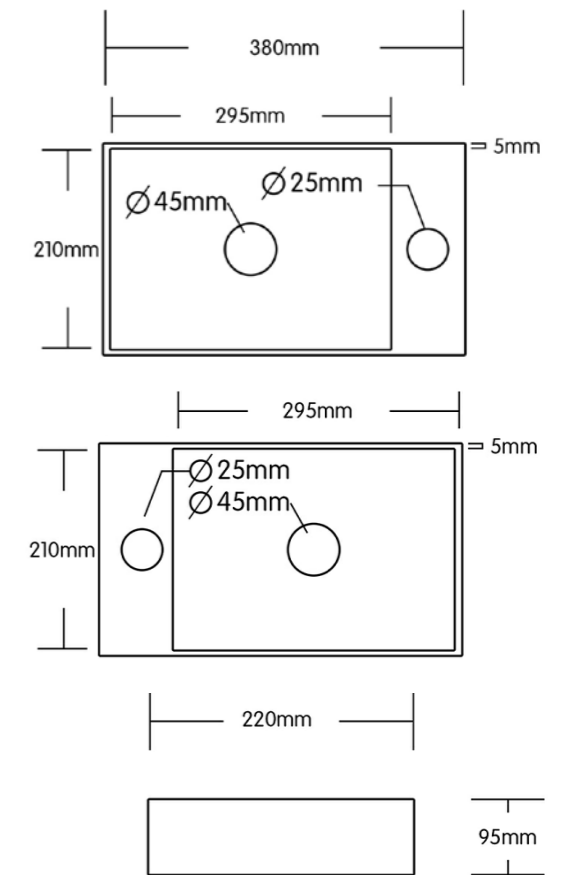

Pag. 38 | Fonteinen

Fur

Art. nr.: 2719899, 2719901, 2719898, 2719902, 2719897, 2719900