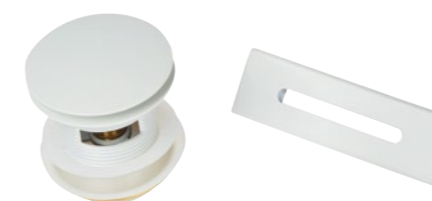

Pop-up waste voor bad

| Inclusief overloop rozet, messing

Artikelnr.	Kleur
7416328	Glans wit
7410189	Mat wit
7410188	Mat zwart