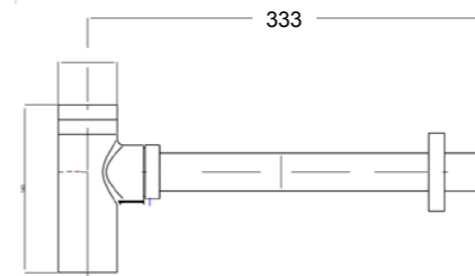

Pag. 10 | Kranen toebehoren

Brondby design sifon
Art. nr.: 1509980, 7416767, 7416768, 7416769, 2701440, 2720795