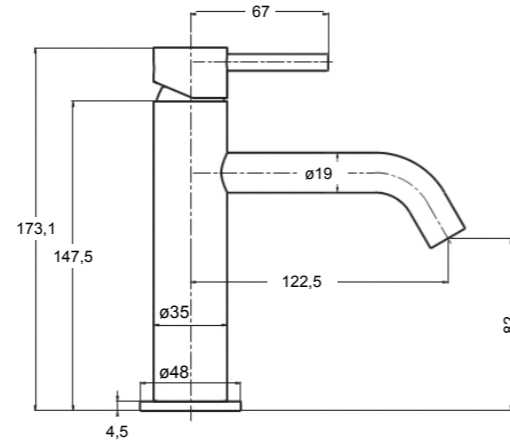

Technische tekeningen

Pag. 6 | Wastafelkranen

Brondby wastafelkraan
Art. nr.: 7416710, 7416711, 7416712, 7416713, 2701427, 2720817