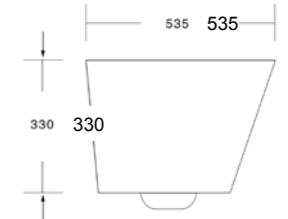

Odin wandcloset (53cm)

Art. nr.: 2719895, 2719894, 2719893

Technische tekeningen

Pag. 34 | Toiletten

Balder wandcloset 48,5 cm

Art. nr.: 7060425, 7060426, 7060427, 2719891, 2719896, 2719892

Balder wandcloset 53cm