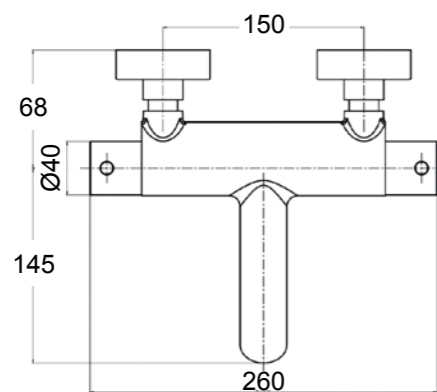

Technische tekeningen

Pag. 14 | Badthermostaten

Brondby Badthermostaat

Art. nr.: 7416742, 7416743, 7416744, 7416745, 2701435