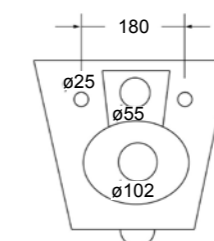

Odin wandcloset (53cm)

Art. nr.: 2719895, 2719894, 2719893

Technische tekeningen

Pag. 34 | Toiletten

Balder wandcloset 48,5 cm

Art. nr.: 7060425, 7060426, 7060427, 2719891, 2719896, 2719892

Balder wandcloset 53cm