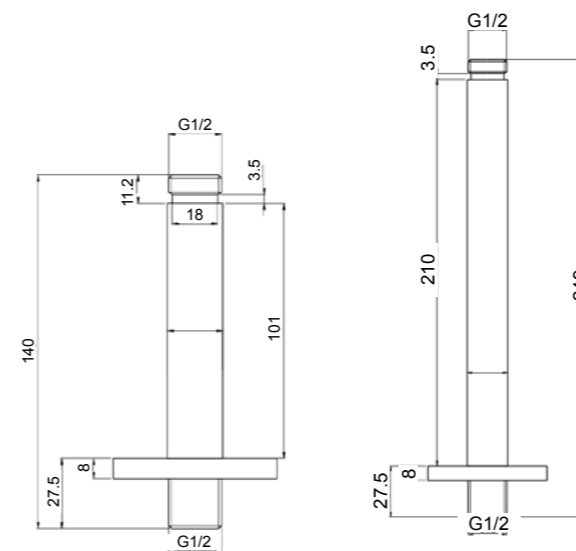

Brondby plafondsteun 20 cm

Art. nr.: 7416730, 7416731, 2701448, 2701444, 2701442, 2720798