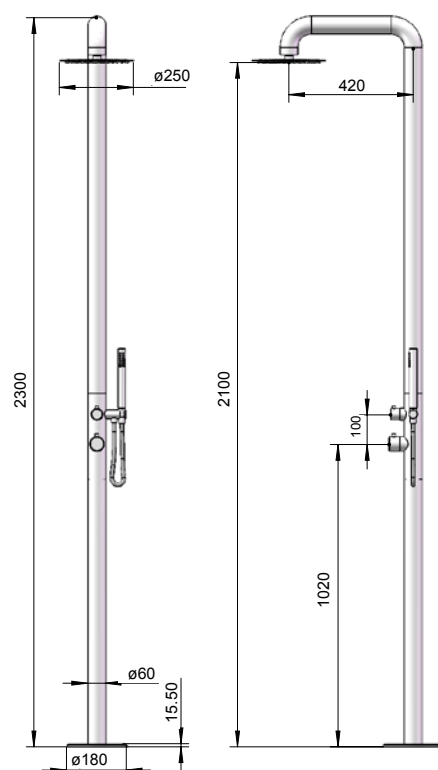

Art. nr.: 2719899, 2719901, 2719898, 2719902, 2719897, 2719900

Anholt

Art. nr.: 2708005, 2708006, 2708007

Technische tekeningen

Pag. 40 | Buitendouches

Buitendouche tube
Art. nr.: 2713328, 2713329

Buitendouche met hoofdouche
Art. nr.: 2713431, 2713430