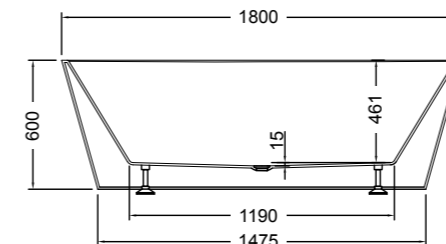

Pag. 32 | Baden

Joren vrijstaand bad

Art. nr.: 7416322, 7207651