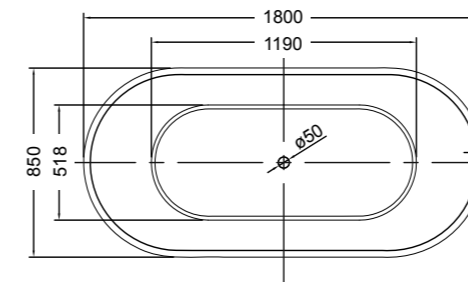

Pag. 32 | Baden

Joren vrijstaand bad

Art. nr.: 7416322, 7207651