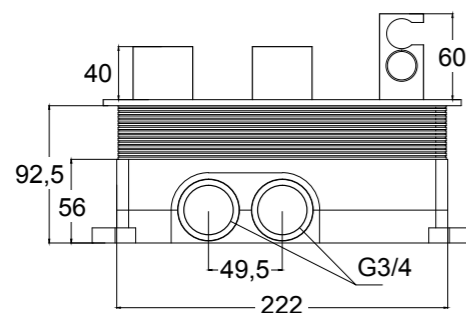

Technische tekeningen

Pag. 14 | Badthermostaten

Brondby Badthermostaat

Art. nr.: 7416742, 7416743, 7416744, 7416745, 2701435