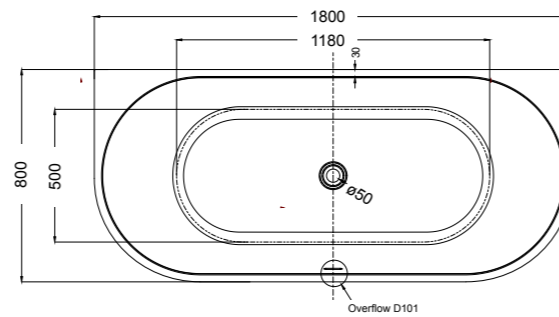

Pag. 30 | Baden Back-to-wall 170 cm

Rasmus Back-to-wall bad

Art. nr.: 7416333, 7207650, 7416335,
2719948, 7416340, 2719950

Pag. 30 | Baden Back-to-wall 180 cm

Rasmus Back-to-wall bad

Art. nr.: 7207648, 7207649, 2719944,
2719945, 2719946, 2719947