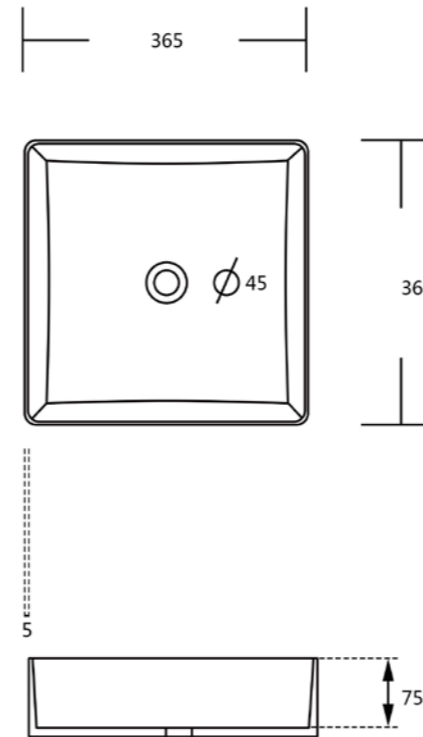

Pag. 36 | Waskommen

Funen

Art. nr.: 2708009, 2708003, 2708004