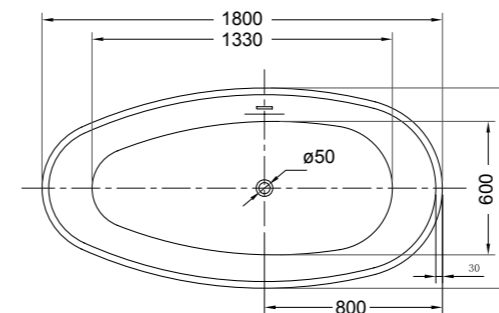

Ove vrijstaand bad

Art. nr.: 7416330, 271949