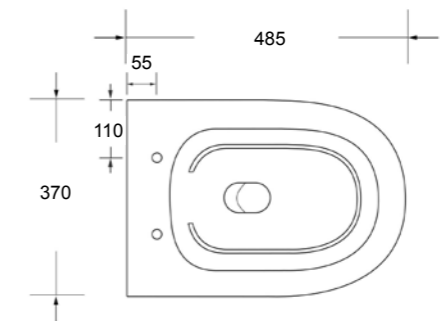

Odin wandcloset (53cm)

Art. nr.: 2719895, 2719894, 2719893

Technische tekeningen

Pag. 34 | Toiletten

Balder wandcloset 48,5 cm

Art. nr.: 7060425, 7060426, 7060427, 2719891, 2719896, 2719892

Balder wandcloset 53cm