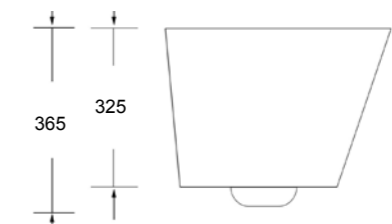

Pag. 32 | Baden

Joren vrijstaand bad

Art. nr.: 7416322, 7207651

Ove vrijstaand bad

Art. nr.: 7416330, 271949

Pag. 34 | Toiletten

Odin wandcloset (48,5)

Art. nr.: 7416337, 7416338, 7416339