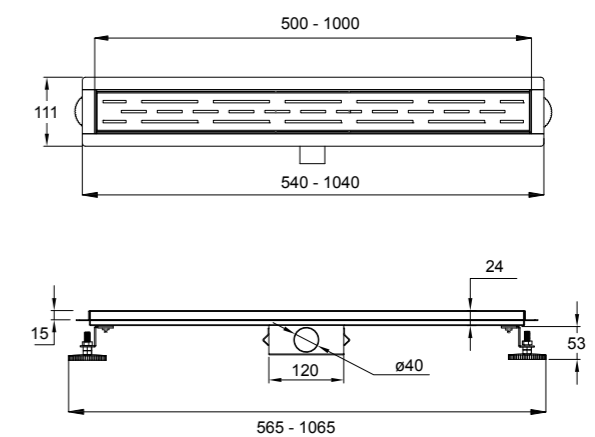

Pag. 28 | Douchegoten

RVS Douchegoot

Art. nr.: 7410175, 7410176, 7410177, 2719906, 7410208, 2719907