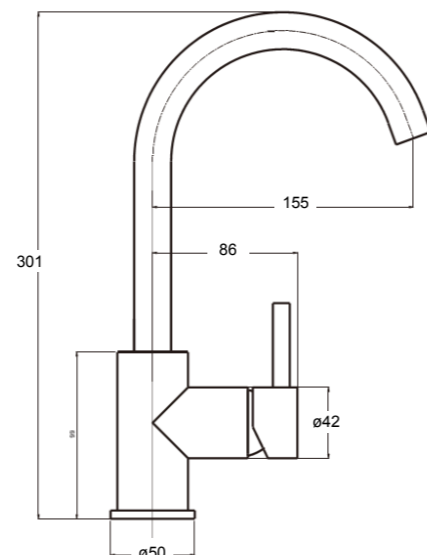

Brondby wastafelkraan C-uitloop
Art. nr.: 7416722, 7416723, 2701432, 2701425, 2701443, 2720794