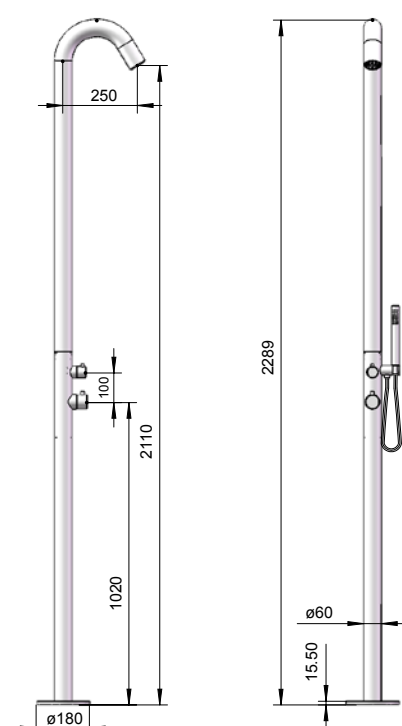

Art. nr.: 2719899, 2719901, 2719898, 2719902, 2719897, 2719900

Anholt

Art. nr.: 2708005, 2708006, 2708007

Technische tekeningen

Pag. 40 | Buitendouches

Buitendouche tube
Art. nr.: 2713328, 2713329

Buitendouche met hoofdouche
Art. nr.: 2713431, 2713430