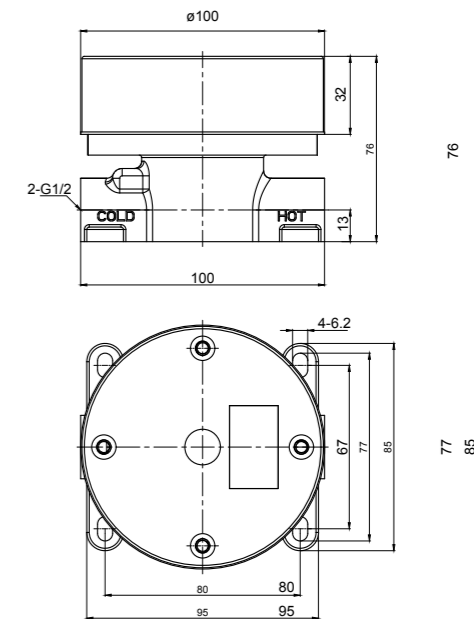

Pag. 12 | Vrijstaande badkranen

Brondby badkraan vrijstaand
Art. nr.: 2701718, 2701715, 2701717, 2701721, 2701710, 2720813