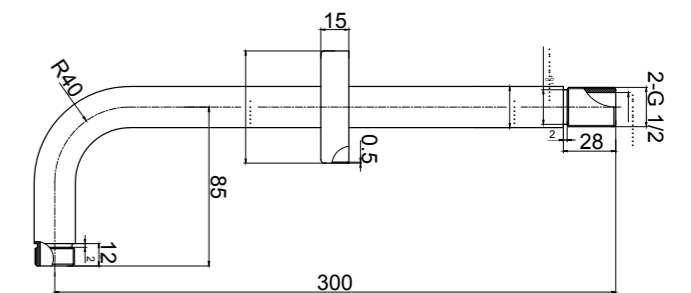

Brondby plafondsteun 20 cm

Art. nr.: 7416730, 7416731, 2701448, 2701444, 2701442, 2720798

Pag. 20 | Douchesystemen, inbouw en opbouw

Brondby douchearm 30 cm

Art. nr.: 2716933, 2716927, 2716919, 2716917, 2716935, 2720792