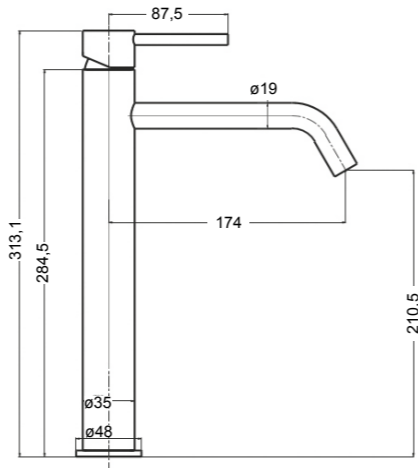

Brondby wastafelkraan high rise
Art. nr.: 7416718, 7416719, 7416720, 7416721, 2701436, 2720802