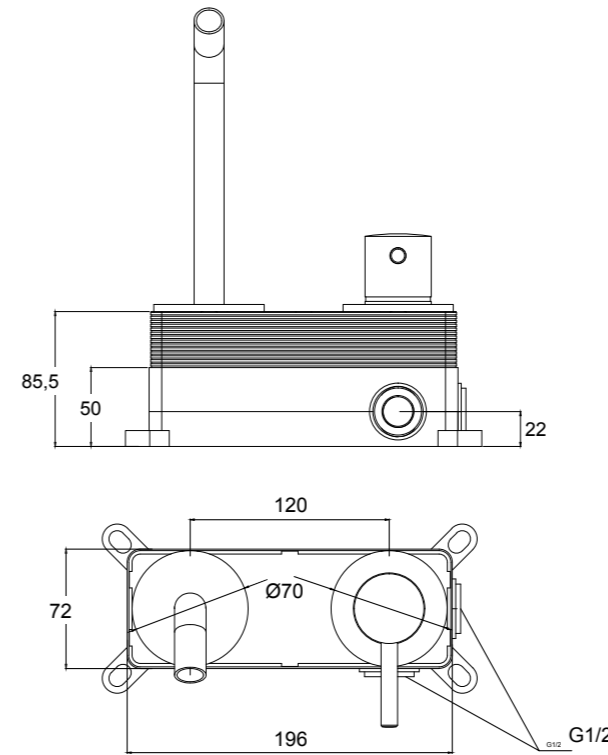

Pag. 8 | Wandkranen

Brondby wastafelkraan Inbouw
Art. nr.: 7416714, 7416715, 7416716, 7416717, 2701434, 2720796