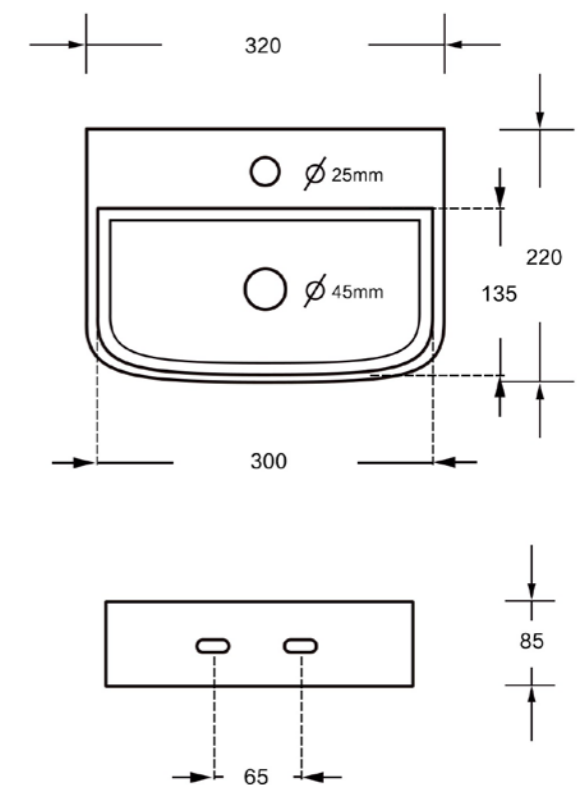

Anholt

Art. nr.: 2708005, 2708006, 2708007