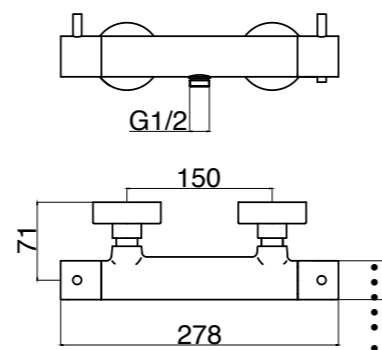

Brondby douchethermostaat

Art. nr.: 7416732, 7416733, 7416734, 7416735, 2701450, 2720816