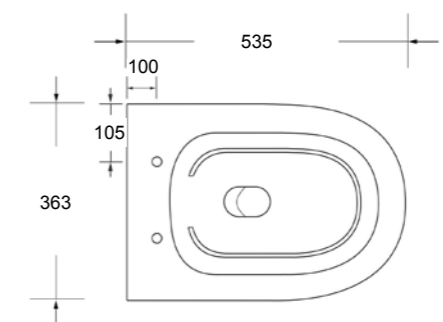

Odin wandcloset (53cm)

Art. nr.: 2719895, 2719894, 2719893