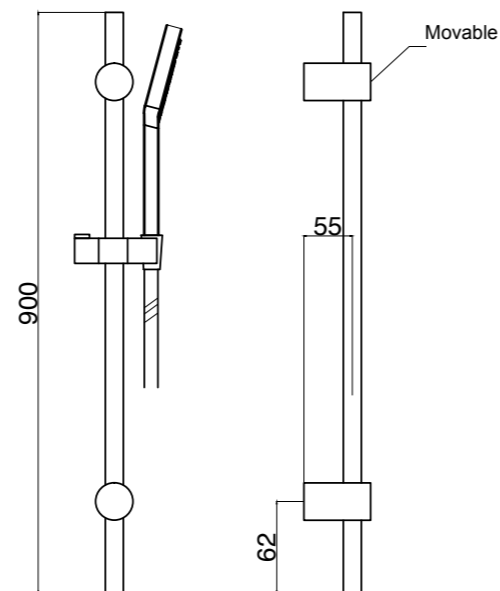

Pag. 16 | Glijstangsets, douchethermostaten

Brondby glijstangset

Art. nr.: 7416736, 7416737, 2701428, 2701445, 2701441, 2720797