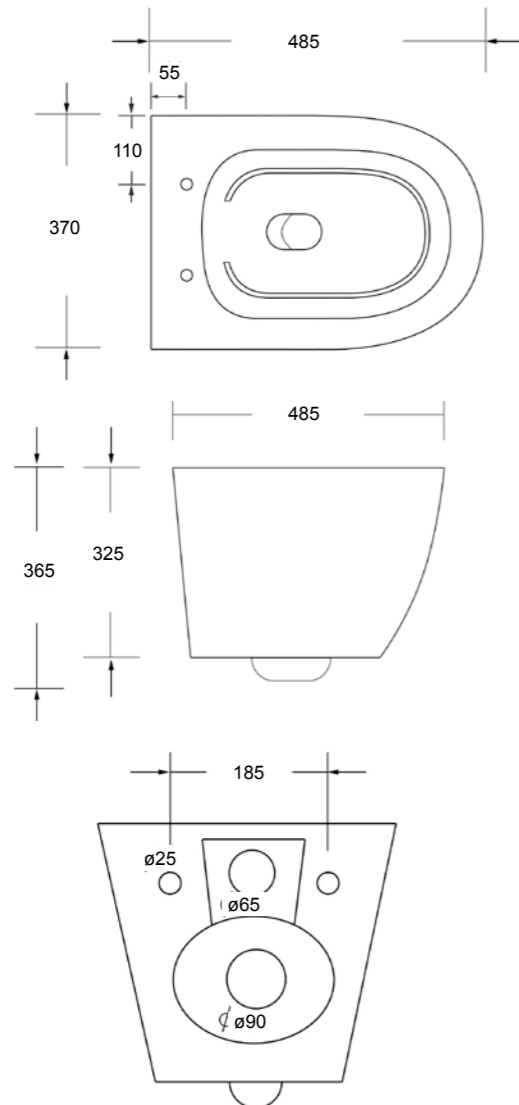

Odin wandcloset (53cm)

Art. nr.: 2719895, 2719894, 2719893

Technische tekeningen

Pag. 34 | Toiletten

Balder wandcloset 48,5 cm

Art. nr.: 7060425, 7060426, 7060427, 2719891, 2719896, 2719892

Balder wandcloset 53cm