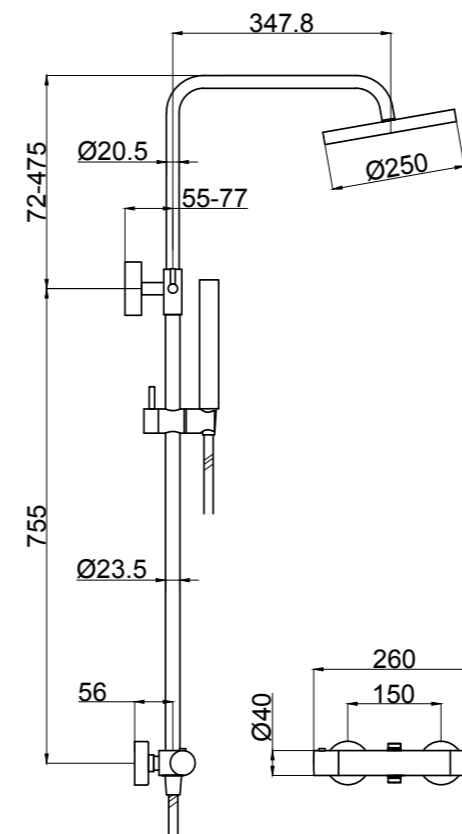

Pag. 20 | Douchesystemen, inbouw en opbouw

Brondby douchesysteem opbouw

Art. nr.: 7416738, 7416739, 7416740, 7416741, 2701433, 2720808