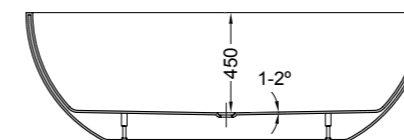

Pag. 32 | Baden

Joren vrijstaand bad

Art. nr.: 7416322, 7207651

Ove vrijstaand bad

Art. nr.: 7416330, 271949

Pag. 34 | Toiletten

Odin wandcloset (48,5)

Art. nr.: 7416337, 7416338, 7416339