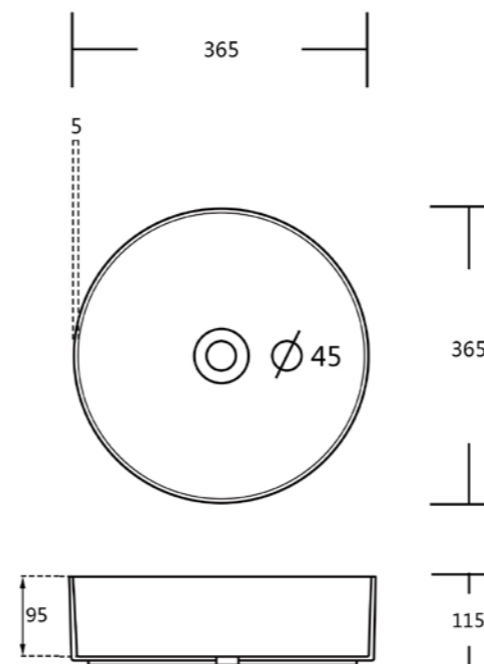

Skagen

Art. nr.: 2707995, 2707997, 2708001