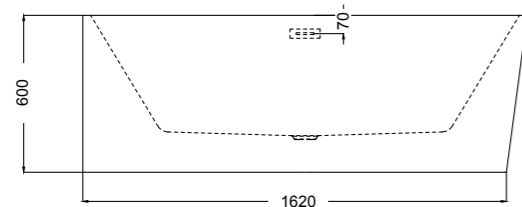

Technische tekeningen

Pag. 30 | Baden Back-to-wall 170 cm

Rasmus Back-to-wall bad

Art. nr.: 7416333, 7207650, 7416335,
2719948, 7416340, 2719950