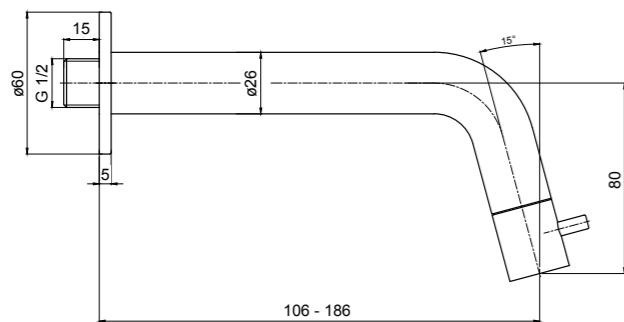

Brondby wandfonteinkraan
Art. nr.: 2719322, 2719320, 2719326, 2719323, 2719325, 2720814