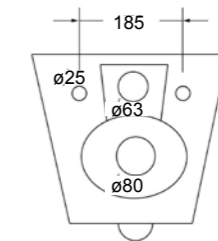

Odin wandcloset (53cm)

Art. nr.: 2719895, 2719894, 2719893

Technische tekeningen

Pag. 34 | Toiletten

Balder wandcloset 48,5 cm

Art. nr.: 7060425, 7060426, 7060427, 2719891, 2719896, 2719892

Balder wandcloset 53cm