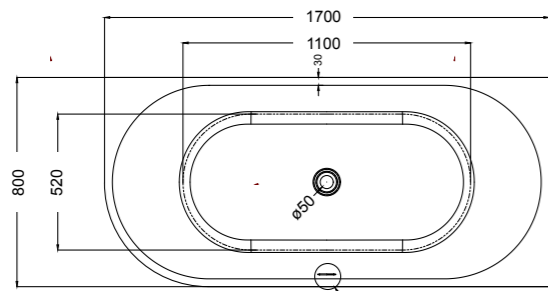

Technische tekeningen

Pag. 30 | Baden Back-to-wall 170 cm

Rasmus Back-to-wall bad

Art. nr.: 7416333, 7207650, 7416335,
2719948, 7416340, 2719950