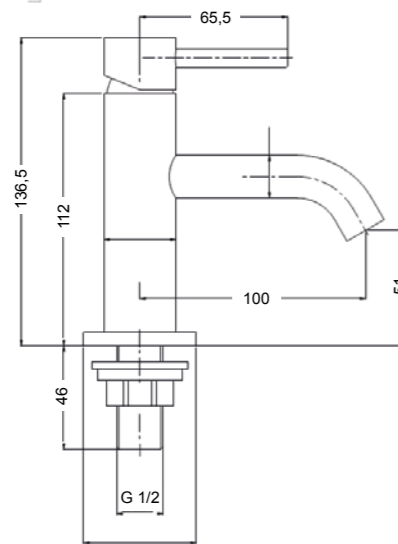

Pag. 4 | Fonteinkranen

Brondby fonteinkraan
Art. nr.: 7416706, 7416707, 7416708, 7416709, 2701431, 2720819