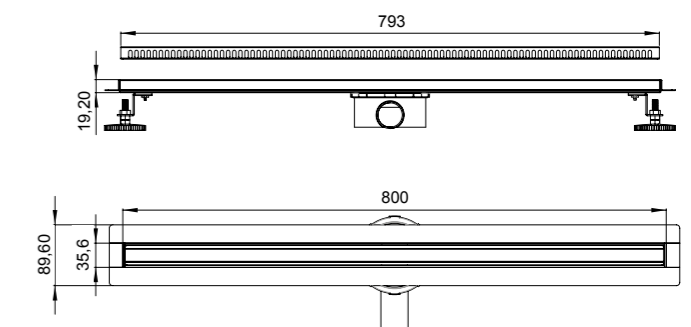

Pag. 28 | Douchegoten

RVS Douchegoot

Art. nr.: 7410175, 7410176, 7410177, 2719906, 7410208, 2719907

Slimline RVS Douchegoot

Art. nr.: 2719910, 7416771, 2719911, 2719912, 7416770, 2719913

Technische tekeningen