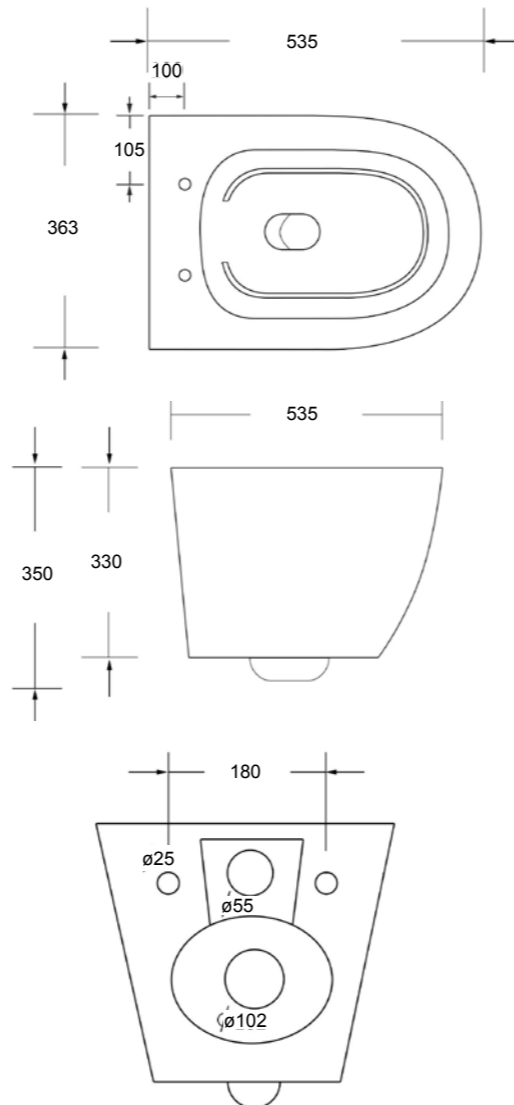

Balder wandcloset 53cm

Art. nr.: 7060425, 7060426, 7060427, 2719891, 2719896, 2719892