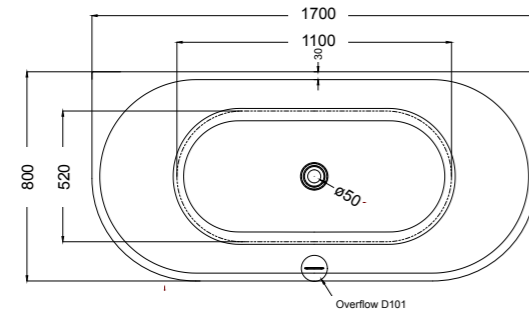

Technische tekeningen

Pag. 30 | Baden Back-to-wall 170 cm

Rasmus Back-to-wall bad

Art. nr.: 7416333, 7207650, 7416335,
2719948, 7416340, 2719950