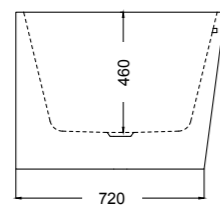

Technische tekeningen

Pag. 30 | Baden Back-to-wall 170 cm

Rasmus Back-to-wall bad

Art. nr.: 7416333, 7207650, 7416335,
2719948, 7416340, 2719950