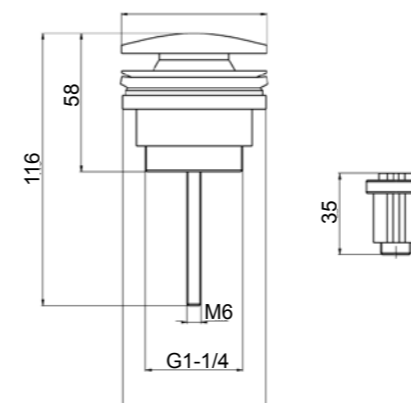

Brondby wastafelafvoerplug
Art. nr.: 2719321, 7416763, 7416764, 7416765, 2701452, 2720815