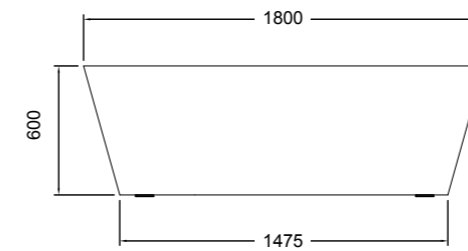

Pag. 32 | Baden

Joren vrijstaand bad

Art. nr.: 7416322, 7207651