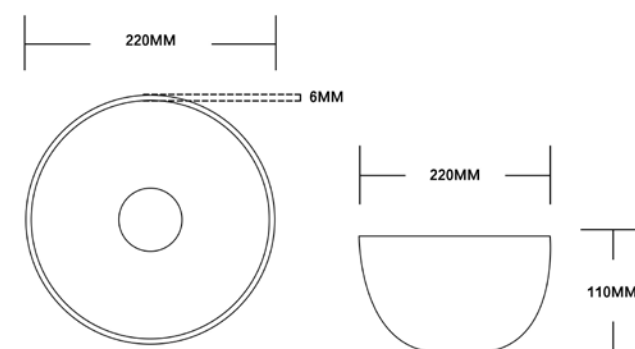

Lille
Art. nr.: 2719792, 2719791, 2719790