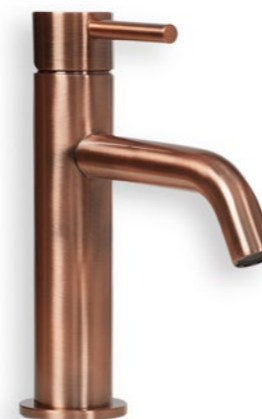

Alle artikelen uit het Brondby kraan- en douche assortiment zijn Kiwa gekeurd.

Fonteinkranen

Brondby fonteinkraan

Artikelnr.	Kleur
7416706	Chroom
7416707	Mat zwart
7416708	Geborsteld nikkel
7416709	Geborsteld koper
2701431	Gun metal
2720819	Geborsteld goud

Brondby wandfonteinkraan | 8 cm inkortbaar

Artikelnr.	Kleur
2719322	Chroom
2719320	Mat zwart
2719326	Geborsteld nikkel
2719323	Geborsteld koper
2719325	Gun metal
2720814	Geborsteld goud

Wastafelkranen

Brondby wastafelkraan | *cold start*

Artikelnr.	Kleur
7416710	Chroom
7416711	Mat zwart
7416712	Geborsteld nikkel
7416713	Geborsteld koper
2701427	Gun metal
2720817	Geborsteld goud

Brondby wastafelkraan high rise | *cold start*

Artikelnr.	Kleur
7416718	Chroom
7416719	Mat zwart
7416720	Geborsteld nikkel
7416721	Geborsteld koper
2701436	Gun metal
2720802	Geborsteld goud