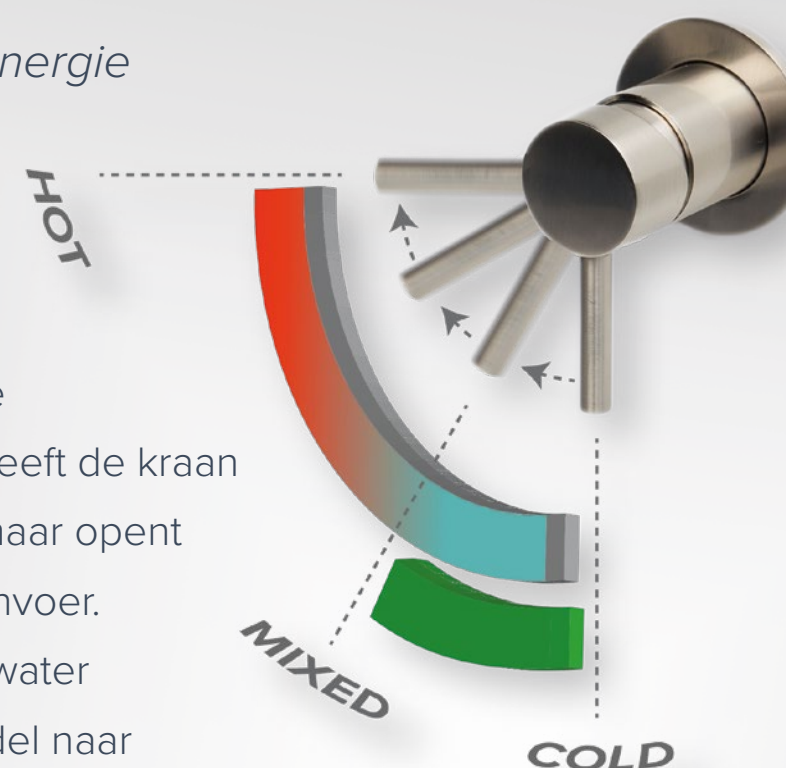

Pag. 38 | Fonteynen

Skov
Art. nr.: 2707999, 2708008, 2707998

Lille
Art. nr.: 2719792, 2719791, 2719790

Cold Start

| *Bespaar water en energie*

Alle Brondby kranen zijn voorzien van een Coldstart functie. Met de greep in de startstand geeft de kraan geen gemengd water, maar opent alleen de koudwater aanvoer. Er wordt pas gemengd water aangevoerd als de hendel naar behoefte naar links gedraaid wordt. Dit voorkomt onnodig gebruik van verwarmd water en bespaart energie.