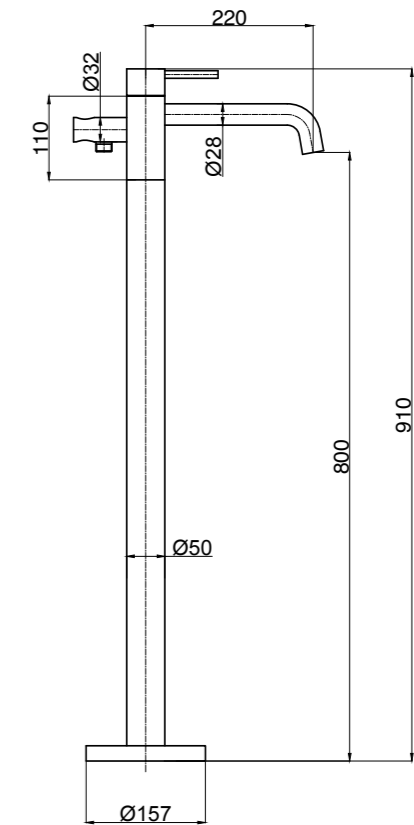

Pag. 12 | Vrijstaande badkranen

Brondby badkraan vrijstaand
Art. nr.: 2701718, 2701715, 2701717, 2701721, 2701710, 2720813