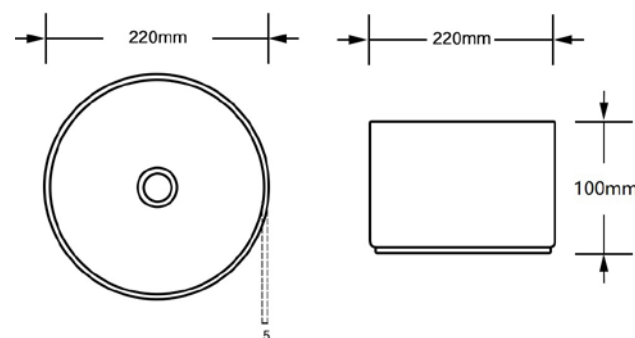

Pag. 38 | Fonteynen

Skov
Art. nr.: 2707999, 2708008, 2707998