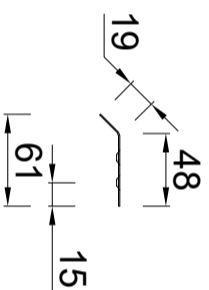

Quick-fix-deklijst 80/40mm 90 graden

Artikelnummer: 0910006100: 3000mm
 Artikelnummer: 0910006105: 2000mm

Doorsnede: Schaal 1:2

Standaard klang

verzinkt staal
 Artikelnummer: 0990006100
 Doorsnede

Buitenhoekklang

verzinkt staal
 Doorsnede

Binnenhoekklang

verzinkt staal
 Doorsnede

Koppelstuk

Doorsnede

Expansieklang

van ribbelzink met koppelstuk
 Artikelnummer: 0990006104
 Doorsnede

Toepassingsvoorbeeld

met verzinkt stalen binnenhoekklang en
 twee koppelstukken
 Artikelnummer: 0990006105
 Bovenaanzicht

RHEINZINK Quick-fix deklijst
model 80/40mm 90 graden

PRODUCTBLAD

Naam

Maten in mm en bij benadering. Wijzigingen en
 drukfouten voorbehouden. Aan deze tekening
 kunnen geen rechten ontleend worden. Gebruik
 van deze informatie is alleen toegestaan na
 schriftelijke toestemming van Wentzel BV.

Tekeningnummer		0910.105.Q80	
datum	form.	schaal	get.
18.12.20	A3	1:5	PM