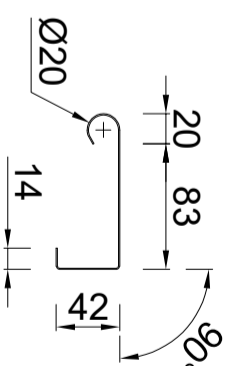

Quick-fix-deklijst 80/40mm 90 graden

Artikelnummer: 0910006100: 3000mm
 Artikelnummer: 0910006105: 2000mm

Doorsnede: Schaal 1:2

Standaard klang

verzinkt staal
 Artikelnummer: 0990006100
 Doorsnede

Buitenhoekklang

verzinkt staal
 Doorsnede

Binnenhoekklang

verzinkt staal
 Doorsnede

Koppelstuk

Doorsnede

Expansieklang

van ribbelzink met koppelstuk
 Artikelnummer: 0990006104
 Doorsnede

Toepassingsvoorbeeld

met verzinkt stalen binnenhoekklang en
 twee koppelstukken
 Artikelnummer: 0990006105
 Bovenaanzicht

RHEINZINK Quick-fix deklijst
model 80/40mm 90 graden

PRODUCTBLAD

Naam

Maten in mm en bij benadering. Wijzigingen en
 drukfouten voorbehouden. Aan deze tekening
 kunnen geen rechten ontleend worden. Gebruik
 van deze informatie is alleen toegestaan na
 schriftelijke toestemming van Wentzel BV.

Tekeningnummer		0910.105.Q80	
datum	form.	schaal	get.
18.12.20	A3	1:5	PM