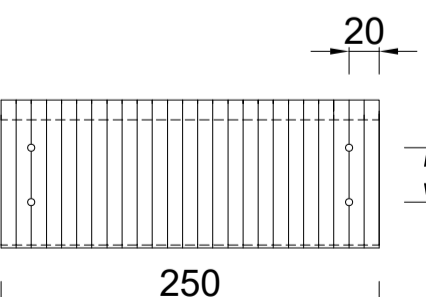

Quick-fix-deklijst 80/40mm 90 graden

Artikelnummer: 0910006100: 3000mm
 Artikelnummer: 0910006105: 2000mm

Doorsnede: Schaal 1:2

Standaard klang

verzinkt staal
 Artikelnummer: 0990006100
 Doorsnede

Buitenhoekklang

Standaard klang

verzinkt staal
 Artikelnummer: 0990006100
 Bovenaanzicht

Buitenhoekklang

verzinkt staal
 Bovenaanzicht

Binnenhoekklang

verzinkt staal
 Bovenaanzicht

Koppelstuk

Bovenaanzicht

met verzinkt stalen binnenhoekklang en
 twee koppelstukken
 Artikelnummer: 0990006105
 Bovenaanzicht

RHEINZINK Quick-fix deklijst
model 80/40mm 90 graden

PRODUCTBLAD

Naam

Maten in mm en bij benadering. Wijzigingen en
 drukfouten voorbehouden. Aan deze tekening
 kunnen geen rechten ontleend worden. Gebruik
 van deze informatie is alleen toegestaan na
 schriftelijke toestemming van Wentzel BV.

Tekeningnummer		0910.105.Q80	
datum	form.	schaal	get.
18.12.20	A3	1:5	PM