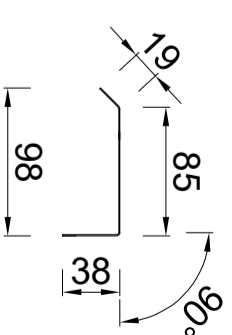

Quick-fix-deklijst 80/40mm 90 graden

Artikelnummer: 0910006100: 3000mm
 Artikelnummer: 0910006105: 2000mm

Doorsnede: Schaal 1:2

Standaard klang

verzinkt staal
 Artikelnummer: 0990006100
 Doorsnede

Buitenhoekklang

verzinkt staal
 Doorsnede

Binnenhoekklang

verzinkt staal
 Doorsnede

Koppelstuk

Doorsnede

Expansieklang

van ribbelzink met koppelstuk
 Artikelnummer: 0990006104
 Doorsnede

Toepassingsvoorbeeld

met verzinkt stalen binnenhoekklang en
 twee koppelstukken
 Artikelnummer: 0990006105
 Bovenaanzicht

RHEINZINK Quick-fix deklijst
model 80/40mm 90 graden

PRODUCTBLAD

Naam

Maten in mm en bij benadering. Wijzigingen en
 drukfouten voorbehouden. Aan deze tekening
 kunnen geen rechten ontleend worden. Gebruik
 van deze informatie is alleen toegestaan na
 schriftelijke toestemming van Wentzel BV.

Tekeningnummer		0910.105.Q80	
datum	form.	schaal	get.
18.12.20	A3	1:5	PM