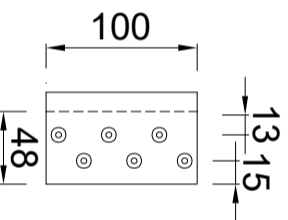

Quick-fix-deklijst 80/40mm 90 graden

Artikelnummer: 0910006100: 3000mm
Artikelnummer: 0910006105: 2000mm

Doorsnede: Schaal 1:2

Standaard klang

verzinkt staal
Artikelnummer: 0990006100
Doorsnede

Buitenhoekklang

verzinkt staal
Doorsnede

Binnenhoekklang

verzinkt staal
Doorsnede

Koppelstuk

Doorsnede

Expansieklang

van ribbelzink met koppelstuk
Artikelnummer: 0990006104
Doorsnede

Toepassingsvoorbeeld

Standaard klang

verzinkt staal
Artikelnummer: 0990006100
Bovenaanzicht

Buitenhoekklang

verzinkt staal
Bovenaanzicht

Binnenhoekklang

verzinkt staal
Bovenaanzicht

Koppelstuk

Bovenaanzicht

Expansieklang

van ribbelzink met koppelstuk
Artikelnummer: 0990006104
Bovenaanzicht

Buitenhoek

met verzinkt stalen buitenhoekklang en
twee koppelstukken
Artikelnummer: 0990006103
Bovenaanzicht

Binnenhoek

met verzinkt stalen binnenhoekklang en
twee koppelstukken
Artikelnummer: 0990006105
Bovenaanzicht

RHEINZINK Quick-fix deklijst
model 80/40mm 90 graden

PRODUCTBLAD

Naam

Maten in mm en bij benadering. Wijzigingen en
drukfouten voorbehouden. Aan deze tekening
kunnen geen rechten ontleend worden. Gebruik
van deze informatie is alleen toegestaan na
schriftelijke toestemming van Wentzel BV.

Tekeningnummer		0910.105.Q80	
datum	form.	schaal	get.
18.12.20	A3	1:5	PM