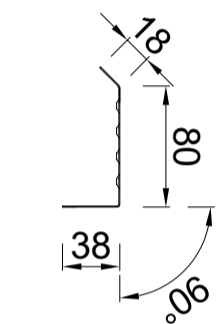

Quick-fix-deklijst 80/40mm 90 graden

Artikelnummer: 0910006100: 3000mm
 Artikelnummer: 0910006105: 2000mm

Doorsnede: Schaal 1:2

Standaard klang

verzinkt staal
 Artikelnummer: 0990006100
 Doorsnede

Buitenhoekklang

verzinkt staal
 Doorsnede

Binnenhoekklang

verzinkt staal
 Doorsnede

Koppelstuk

Doorsnede

Expansieklang

van ribbelzink met koppelstuk
 Artikelnummer: 0990006104
 Doorsnede

Toepassingsvoorbeeld

met verzinkt stalen binnenhoekklang en
 twee koppelstukken
 Artikelnummer: 0990006105
 Bovenaanzicht

RHEINZINK Quick-fix deklijst
model 80/40mm 90 graden

PRODUCTBLAD

Naam

Maten in mm en bij benadering. Wijzigingen en
 drukfouten voorbehouden. Aan deze tekening
 kunnen geen rechten ontleend worden. Gebruik
 van deze informatie is alleen toegestaan na
 schriftelijke toestemming van Wentzel BV.

Tekeningnummer		0910.105.Q80	
datum	form.	schaal	get.
18.12.20	A3	1:5	PM