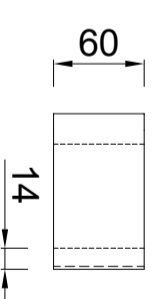

Koppelstuk

Bovenaanzicht