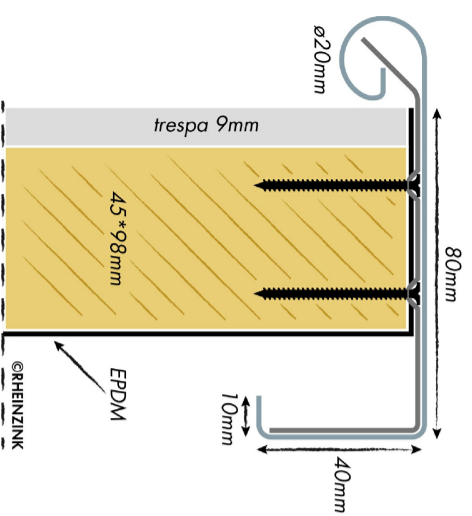

Quick-fix-deklijst 80/40mm 90 graden

Artikelnummer: 0910006100: 3000mm
 Artikelnummer: 0910006105: 2000mm

Doorsnede: Schaal 1:2

Standaard klang

verzinkt staal
 Artikelnummer: 0990006100
 Doorsnede

Buitenhoekklang

verzinkt staal
 Doorsnede

Binnenhoekklang

verzinkt staal
 Doorsnede

Koppelstuk

Doorsnede

Expansieklang

van ribbelzink met koppelstuk
 Artikelnummer: 0990006104
 Doorsnede

Toepassingsvoorbeeld

met verzinkt stalen binnenhoekklang en
 twee koppelstukken
 Artikelnummer: 0990006105
 Bovenaanzicht

RHEINZINK Quick-fix deklijst
model 80/40mm 90 graden

PRODUCTBLAD

Naam

Maten in mm en bij benadering. Wijzigingen en
 drukfouten voorbehouden. Aan deze tekening
 kunnen geen rechten ontleend worden. Gebruik
 van deze informatie is alleen toegestaan na
 schriftelijke toestemming van Wentzel BV.

Tekeningnummer		0910.105.Q80	
datum	form.	schaal	get.
18.12.20	A3	1:5	PM