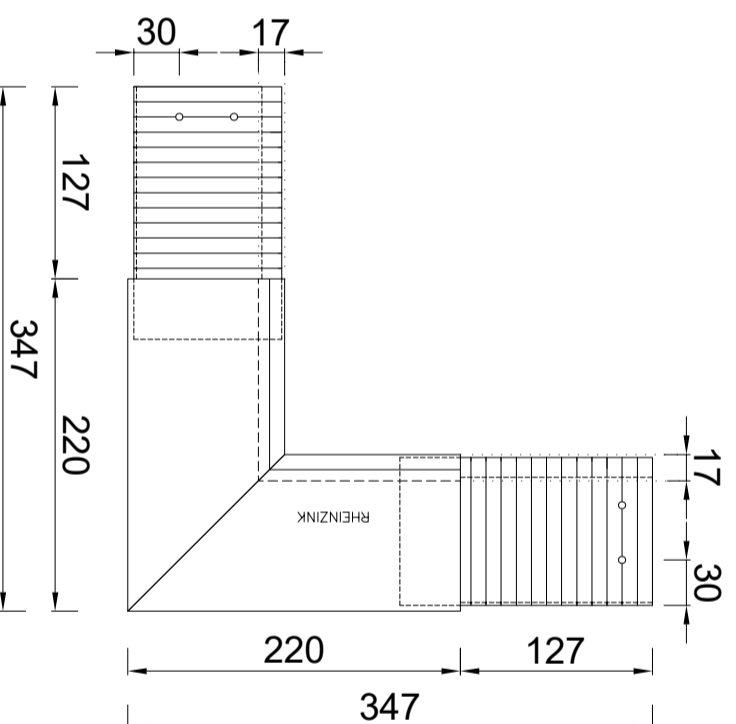

Binnenhoek

met verzinkt stalen binnenhoekklang en
twee koppelstukken
Artikelnummer: 0990006105
Bovenaanzicht

RHEINZINK Quick-fix deklijst
model 80/40mm 90 graden

PRODUCTBLAD

Naam

Maten in mm en bij benadering. Wijzigingen en
drukfouten voorbehouden. Aan deze tekening
kunnen geen rechten ontleend worden. Gebruik
van deze informatie is alleen toegestaan na
schriftelijke toestemming van Wentzel BV.

Tekeningnummer		0910.105.Q80	
datum	form.	schaal	get.
18.12.20	A3	1:5	PM