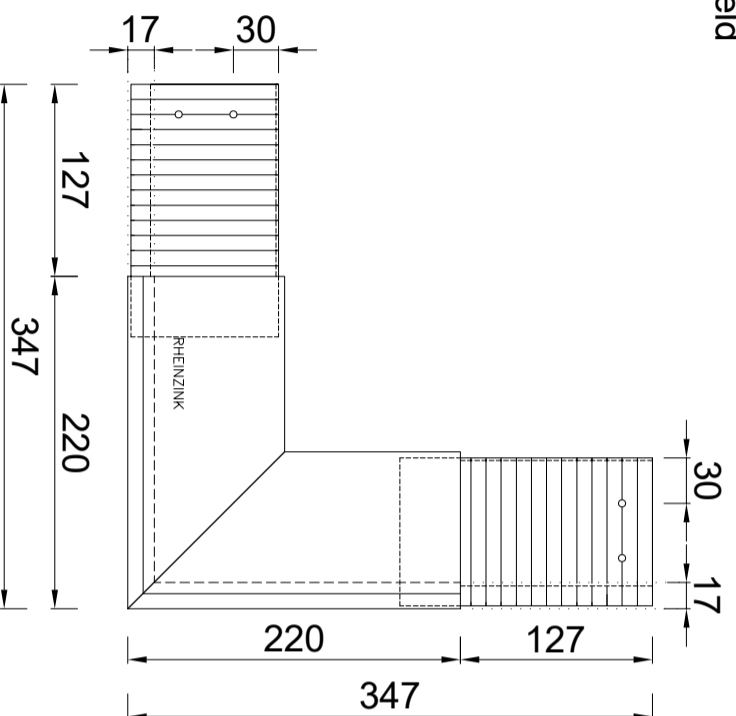

Buitenhoek

met verzinkt stalen buitenhoekklang en
twee koppelstukken
Artikelnummer: 0990006103
Bovenaanzicht