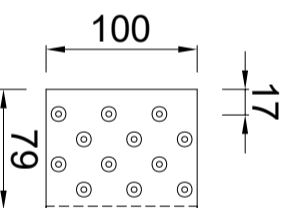

Buitenhoekklang

verzinkt staal
Bovenaanzicht

Binnenhoekklang

verzinkt staal
Bovenaanzicht