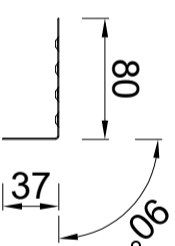

Quick-fix-deklijst 80/40mm 90 graden

Artikelnummer: 0910006100: 3000mm
 Artikelnummer: 0910006105: 2000mm

Doorsnede: Schaal 1:2

Standaard klang

verzinkt staal
 Artikelnummer: 0990006100
 Doorsnede

Buitenhoekklang

verzinkt staal
 Doorsnede

Binnenhoekklang

verzinkt staal
 Doorsnede

Koppelstuk

Doorsnede

Expansieklang

van ribbelzink met koppelstuk
 Artikelnummer: 0990006104
 Doorsnede

Toepassingsvoorbeeld

Standaard klang

verzinkt staal
 Artikelnummer: 0990006100
 Bovenaanzicht

Buitenhoekklang

verzinkt staal
 Bovenaanzicht

Binnenhoekklang

verzinkt staal
 Bovenaanzicht

Koppelstuk

Bovenaanzicht

met verzinkt stalen binnenhoekklang en
 twee koppelstukken
 Artikelnummer: 0990006105
 Bovenaanzicht

RHEINZINK Quick-fix deklijst
model 80/40mm 90 graden

PRODUCTBLAD

Naam

Maten in mm en bij benadering. Wijzigingen en
 drukfouten voorbehouden. Aan deze tekening
 kunnen geen rechten ontleend worden. Gebruik
 van deze informatie is alleen toegestaan na
 schriftelijke toestemming van Wentzel BV.