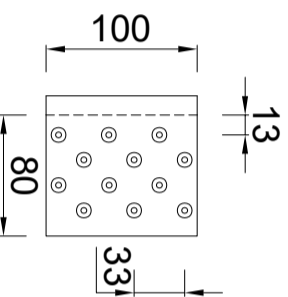

Quick-fix-deklijst 80/40mm 90 graden

Artikelnummer: 0910006100: 3000mm
 Artikelnummer: 0910006105: 2000mm

Doorsnede: Schaal 1:2

Standaard klang

verzinkt staal
 Artikelnummer: 0990006100
 Doorsnede

Buitenhoekklang

verzinkt staal
 Doorsnede

Binnenhoekklang

verzinkt staal
 Doorsnede

Koppelstuk

Doorsnede

Expansieklang

van ribbelzink met koppelstuk
 Artikelnummer: 0990006104
 Doorsnede

Toepassingsvoorbeeld

met verzinkt stalen binnenhoekklang en
 twee koppelstukken
 Artikelnummer: 0990006105
 Bovenaanzicht

RHEINZINK Quick-fix deklijst
model 80/40mm 90 graden

PRODUCTBLAD

Naam

Maten in mm en bij benadering. Wijzigingen en
 drukfouten voorbehouden. Aan deze tekening
 kunnen geen rechten ontleend worden. Gebruik
 van deze informatie is alleen toegestaan na
 schriftelijke toestemming van Wentzel BV.