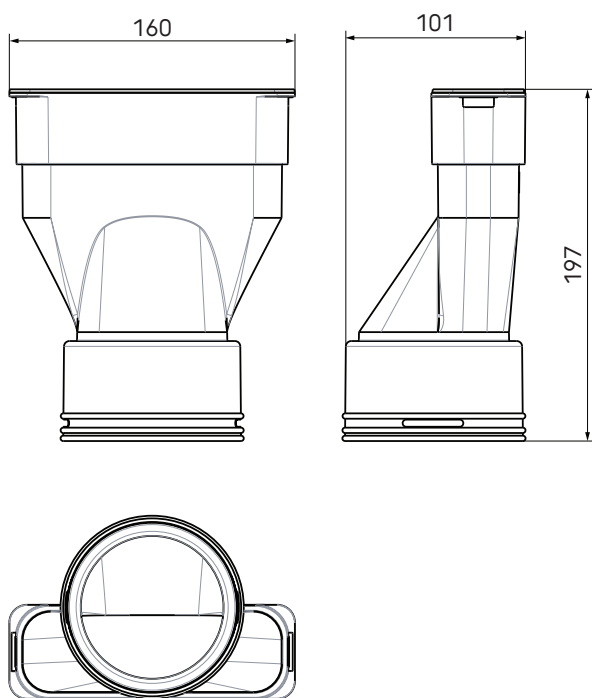

# Air Excellent Verloop AE45sc-AE48c set

Artikelnummer: 0188157

## Product introductie

De adapter AE45SC naar AE48C is ontwikkeld om een overgang te maken van het luchtverdeelsysteem AE45 Semi Circular naar AE48 Circular.

- Anti-statische en anti-microbiële eigenschappen
- Halfronde en ronde maatvoeringen eenvoudig te combineren
- Licht van gewicht
- Snelle en eenvoudige montage
- TÜV SÜD gecertificeerd Air Excellent luchtverdeelsysteem

## Productafmetingen

## Technische specificaties (vervolg)

Prestatie	
Temperatuurbestendigheid (max.)	60 °C
Reactie bij brand: Euroklasse	E
Afmeting	
Lengte	197 mm
Breedte	160 mm
Hoogte	101 mm
Netto gewicht	0.14 kg
Certificaten	
Certificaten (EU)	TÜV TAK 01-2013