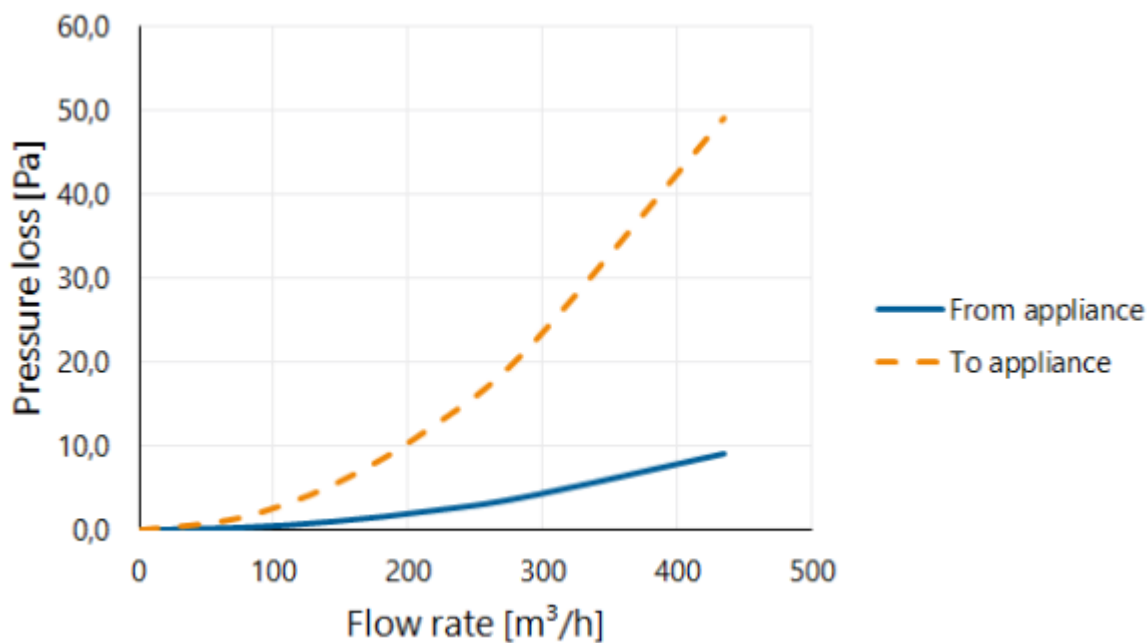

Grafiek

Pressure loss

Tabel

Flow velocity pressure table

Flow rate			Static pressure loss	
[m/s]	[m³/h]	[l/s]	From appliance [Pa]	To appliance [Pa]
0	0	0	0,0	0,0
1	72	20	0,2	1,4
2	145	40	1,0	5,4
3	217	60	2,2	12,2
4	290	80	4,0	21,8
6	434	121	9,0	49,0