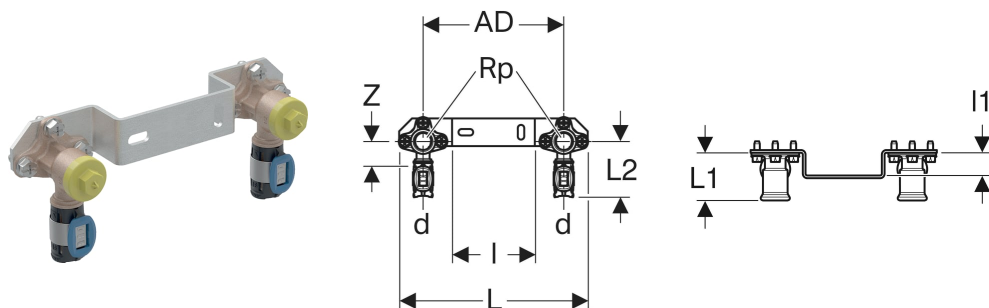

Geberit FlowFit muurplaat 90° voorgemonteerd, tweevoudig, gebogen

TOEPASSINGSGBIED

- Voor drinkwater koud en warm
- Voor gebouwtechniek, industrie en scheepsbouw

EIGENSCHAPPEN

- Persindicator
- Niet verperst niet dicht
- Loodvrij
- O-ring van EPDM
- Persverbinding met transparante afdekkap

- Draad met gele beschermkap
- Beschermkap voor eenmalige druktest met koud water tot maximaal 15 bar/1500 kPa

TECHNISCHE GEGEVENS

Materiaal

Loodvrij brons (CuSn4Zn2PS)

Art. nr.	d, ø mm	Rp "	arc °	AD cm	L cm	L1 cm	L2 cm	I cm	I1 cm	Z cm	Aantal uitgangen	Model
619.690.00.1	16	1/2	90	15.3	20.5	3.6	6	9	2.8	2.8	2	voorgemonteerd