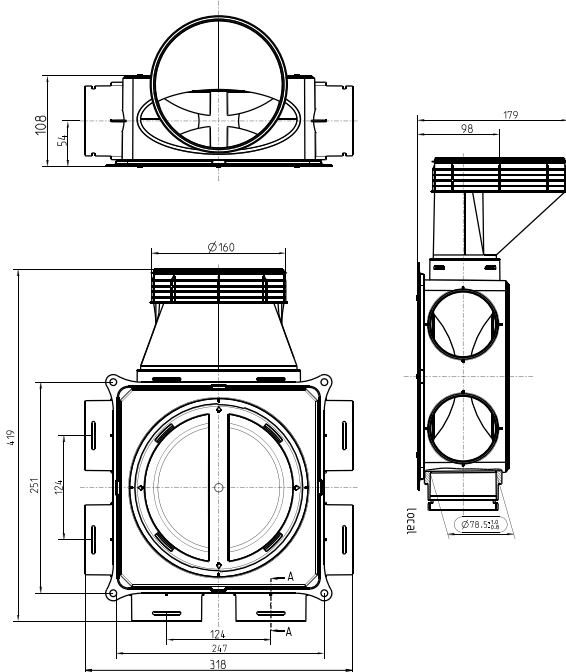

Air Excellent luchtverdeelkast DB206H160 6 aansluitingen

Artikelnummer: 0188975

Product introductie

De Air Excellent DB206H160 is ontworpen om lucht radiaal te verdelen vanuit een ventilatie-unit, waardoor de drukval in het systeem, het energieverbruik van de ventilator en het geluidsniveau worden geminimaliseerd. De kast is compatibel met het 160mm Aerfoam geïsoleerde buizen en heeft 6 Air Excellent AE34C buisaansluitingen. Met DBOX-adapters kan hij worden aangesloten op elke buisdiameter binnen het Air Excellent assortiment. De compacte kast is ideaal voor kleine ruimtes en kan geïnstalleerd worden op plafonds, muren of vloeren.

- Inclusief horizontale adapter, 6 interne luchtrestrictieringen en 3 einddoppen voor ongebruikte aansluitingen
- Ideaal voor het optimaliseren van ruimte
- Gemaakt van duurzaam, roestvrij, lichtgewicht kunststof (PP) voor eenvoudige bediening en installatie
- Luchtdichte mechanische verbindingen om drukverlies, energieverbruik van de ventilator en geluidsniveaus te minimaliseren

Productafmetingen

Air Excellent luchtverdeelkast DB206H160 6 aansluitingen

Artikelnummer: 0188975

Technische specificaties

Specificaties	
Technisch	
Kleur	Grijs
Anti statisch	<input checked="" type="checkbox"/>
Anti Microbieel	<input checked="" type="checkbox"/>
Prestatie	
Temperatuurbestendigheid (min.)	-20 °C
Temperatuurbestendigheid (max.)	60 °C
Reactie bij brand: Euroklasse	E
Afmeting	
Lengte	419 mm
Breedte	318 mm
Hoogte	179 mm
Netto gewicht	0.9 kg