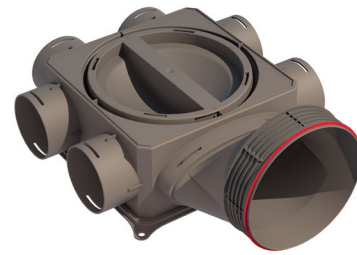

Air Excellent luchtverdeelkast DB206H160 6 aansluitingen

Artikelnummer: 0188975

Product introductie

De Air Excellent DB206H160 is ontworpen om lucht radiaal te verdelen vanuit een ventilatie-unit, waardoor de drukval in het systeem, het energieverbruik van de ventilator en het geluidsniveau worden geminimaliseerd. De kast is compatibel met het 160mm Aerfoam geïsoleerde buizen en heeft 6 Air Excellent AE34C buisaansluitingen. Met DBOX-adapters kan hij worden aangesloten op elke buisdiameter binnen het Air Excellent assortiment. De compacte kast is ideaal voor kleine ruimtes en kan geïnstalleerd worden op plafonds, muren of vloeren.

- Inclusief horizontale adapter, 6 interne luchtrestrictieringen en 3 einddoppen voor ongebruikte aansluitingen
- Ideaal voor het optimaliseren van ruimte
- Gemaakt van duurzaam, roestvrij, lichtgewicht kunststof (PP) voor eenvoudige bediening en installatie
- Luchtdichte mechanische verbindingen om drukverlies, energieverbruik van de ventilator en geluidsniveaus te minimaliseren

Productafmetingen

Air Excellent luchtverdeelkast DB206H160 6 aansluitingen

Artikelnummer: 0188975

Technische specificaties

Specificaties	
Technisch	
Kleur	Grijs
Anti statisch	<input checked="" type="checkbox"/>
Anti Microbieel	<input checked="" type="checkbox"/>
Prestatie	
Temperatuurbestendigheid (min.)	-20 °C
Temperatuurbestendigheid (max.)	60 °C
Reactie bij brand: Euroklasse	E
Afmeting	
Lengte	419 mm
Breedte	318 mm
Hoogte	179 mm
Netto gewicht	0.9 kg