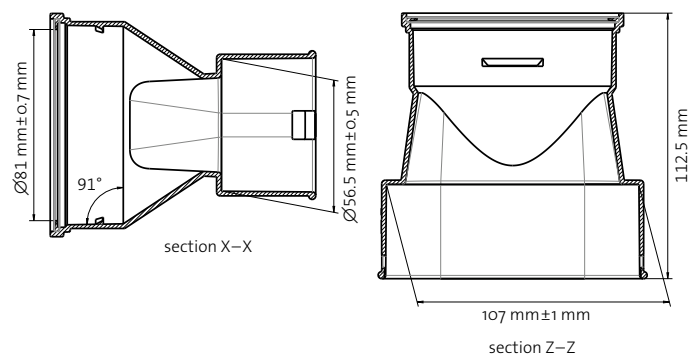

AE35SC enkele ventiel adapter

De enkele ventiel adapter is ontwikkeld voor installatie in plafonds en wanden. Speciaal voor de prefab zijn er een aantal handige specificaties toegevoegd, waaronder een uitsparing voor een spindel. Het heeft 1 slang aansluiting en is geschikt voor zowel toe- als afvoer ventielen DN125. Standaard geleverd met afsluitdop en erg makkelijk in te korten op de gewenste lengte.

AIR EXCELLENT

AE35SC enkele ventiel adapter

Technische details

Luchttoevoer			Luchtafvoer	
Zeta [-]	2,55		1,47	
Qv [m³/h]	v [m/s]	Δp [Pa]	v [m/s]	Δp [Pa]
0	0,0	0,0	0,0	0,0
5	0,5	0,3	0,5	0,2
10	0,9	1,2	0,9	0,7
15	1,4	2,8	1,4	1,6
20	1,8	5,0	1,8	2,9
25	2,3	7,8	2,3	4,5
30	2,7	11,2	2,7	6,5
35	3,2	15,3	3,2	8,8
40	3,6	20,0	3,6	11,5
45	4,1	25,3	4,1	14,6
50	4,6	31,2	4,6	18,0
55	5,0	37,8	5,0	21,8
60	5,5	45,0	5,5	25,9
65	5,9	52,8	5,9	30,4
70	6,4	61,2	6,4	35,3
75	6,8	70,3	6,8	40,5
80	7,3	80,0	7,3	46,1
85	7,8	90,3	7,8	52,0
90	8,2	101,2	8,2	58,3
95	8,7	112,8	8,7	65,0
100	9,1	124,9	9,1	72,0
105	9,6	137,7	9,6	79,4
110	10,0	151,2	10,0	87,1
115	10,5	165,2	10,5	95,2
120	10,9	179,9	10,9	103,7
125	11,4	195,2	11,4	112,5
130	11,9	211,1	11,9	121,7
135	12,3	227,7	12,3	131,2