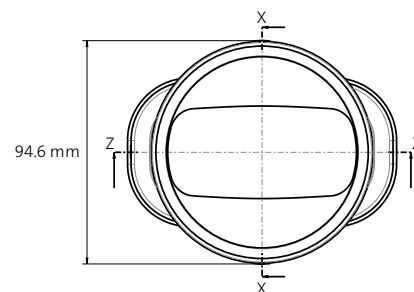

AE35SC enkele ventiel adapter

De enkele ventiel adapter is ontwikkeld voor installatie in plafonds en wanden. Speciaal voor de prefab zijn er een aantal handige specificaties toegevoegd, waaronder een uitsparing voor een spindel. Het heeft 1 slang aansluiting en is geschikt voor zowel toe- als afvoer ventielen DN125. Standaard geleverd met afsluitdop en erg makkelijk in te korten op de gewenste lengte.

AIR EXCELLENT

AE35SC enkele ventiel adapter

Technische details

Luchttoevoer			Luchtafvoer	
Zeta [-]	2,55		1,47	
Qv [m³/h]	v [m/s]	Δp [Pa]	v [m/s]	Δp [Pa]
0	0,0	0,0	0,0	0,0
5	0,5	0,3	0,5	0,2
10	0,9	1,2	0,9	0,7
15	1,4	2,8	1,4	1,6
20	1,8	5,0	1,8	2,9
25	2,3	7,8	2,3	4,5
30	2,7	11,2	2,7	6,5
35	3,2	15,3	3,2	8,8
40	3,6	20,0	3,6	11,5
45	4,1	25,3	4,1	14,6
50	4,6	31,2	4,6	18,0
55	5,0	37,8	5,0	21,8
60	5,5	45,0	5,5	25,9
65	5,9	52,8	5,9	30,4
70	6,4	61,2	6,4	35,3
75	6,8	70,3	6,8	40,5
80	7,3	80,0	7,3	46,1
85	7,8	90,3	7,8	52,0
90	8,2	101,2	8,2	58,3
95	8,7	112,8	8,7	65,0
100	9,1	124,9	9,1	72,0
105	9,6	137,7	9,6	79,4
110	10,0	151,2	10,0	87,1
115	10,5	165,2	10,5	95,2
120	10,9	179,9	10,9	103,7
125	11,4	195,2	11,4	112,5
130	11,9	211,1	11,9	121,7
135	12,3	227,7	12,3	131,2