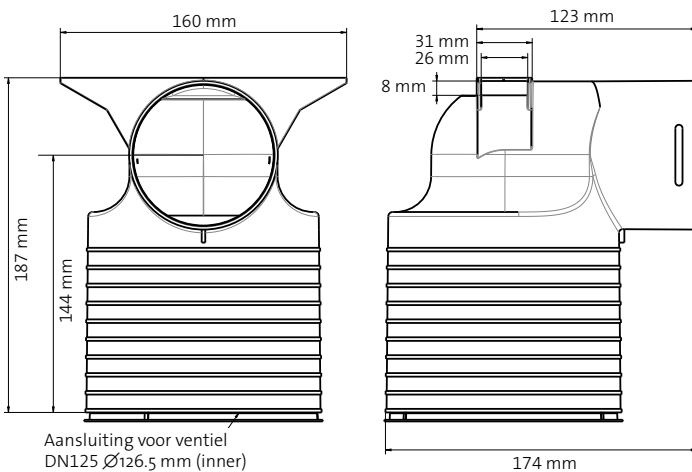

AE35SC enkele ventiel adapter

De enkele ventiel adapter is ontwikkeld voor installatie in plafonds en wanden. Speciaal voor de prefab zijn er een aantal handige specificaties toegevoegd, waaronder een uitsparing voor een spindel. Het heeft 1 slang aansluiting en is geschikt voor zowel toe- als afvoer ventielen DN125. Standaard geleverd met afsluitdop en erg makkelijk in te korten op de gewenste lengte.

AIR EXCELLENT

AE35SC enkele ventiel adapter

Technische details

Luchttoevoer			Luchtafvoer	
Zeta [-]	2,55		1,47	
Qv [m³/h]	v [m/s]	Δp [Pa]	v [m/s]	Δp [Pa]
0	0,0	0,0	0,0	0,0
5	0,5	0,3	0,5	0,2
10	0,9	1,2	0,9	0,7
15	1,4	2,8	1,4	1,6
20	1,8	5,0	1,8	2,9
25	2,3	7,8	2,3	4,5
30	2,7	11,2	2,7	6,5
35	3,2	15,3	3,2	8,8
40	3,6	20,0	3,6	11,5
45	4,1	25,3	4,1	14,6
50	4,6	31,2	4,6	18,0
55	5,0	37,8	5,0	21,8
60	5,5	45,0	5,5	25,9
65	5,9	52,8	5,9	30,4
70	6,4	61,2	6,4	35,3
75	6,8	70,3	6,8	40,5
80	7,3	80,0	7,3	46,1
85	7,8	90,3	7,8	52,0
90	8,2	101,2	8,2	58,3
95	8,7	112,8	8,7	65,0
100	9,1	124,9	9,1	72,0
105	9,6	137,7	9,6	79,4
110	10,0	151,2	10,0	87,1
115	10,5	165,2	10,5	95,2
120	10,9	179,9	10,9	103,7
125	11,4	195,2	11,4	112,5
130	11,9	211,1	11,9	121,7
135	12,3	227,7	12,3	131,2