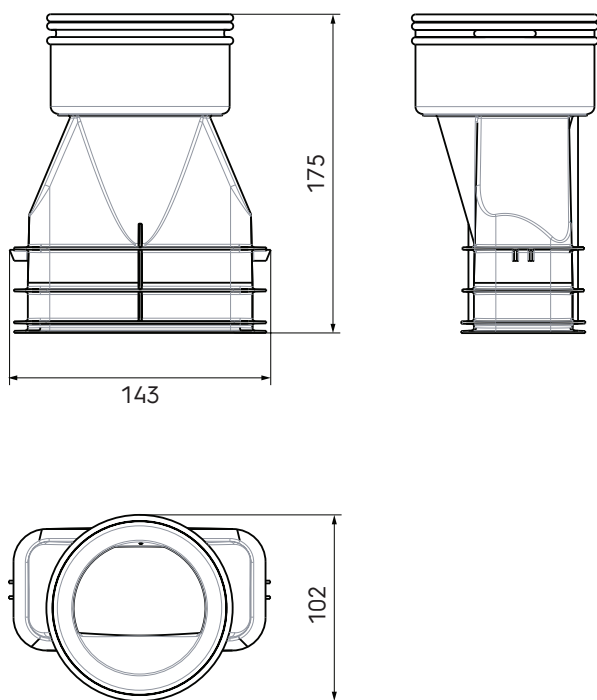

Air Excellent Verloop AE55sc-AE48c set

Artikelnummer: 0188538

Product introductie

De adapter AE55SC naar AE48C is ontwikkeld om een overgang te maken van het luchtverdeelsysteem AE55 Semi Circular naar AE48 Circular.

Productafmetingen

Technische specificaties

Technisch	
Kleur	Groen
Anti statisch	<input checked="" type="checkbox"/>
Anti Microbieel	<input checked="" type="checkbox"/>
Prestatie	
Temperatuurbestendigheid (min.)	-20 °C
Temperatuurbestendigheid (max.)	60 °C

Air Excellent Verloop AE55sc-AE48c set

Artikelnummer: 0188538

Technische specificaties (vervolg)

Prestatie	
Reactie bij brand: Euroklasse	E
Zeta-waarde 1x luchttoevoer	0.5
Zeta-waarde 1x luchtafvoer	0.5
Afmeting	
Lengte	102 mm
Breedte	143 mm
Hoogte	175 mm
Netto gewicht	0.11 kg
Certificaten	
Certificaten (EU)	TÜV TAK 01-2013