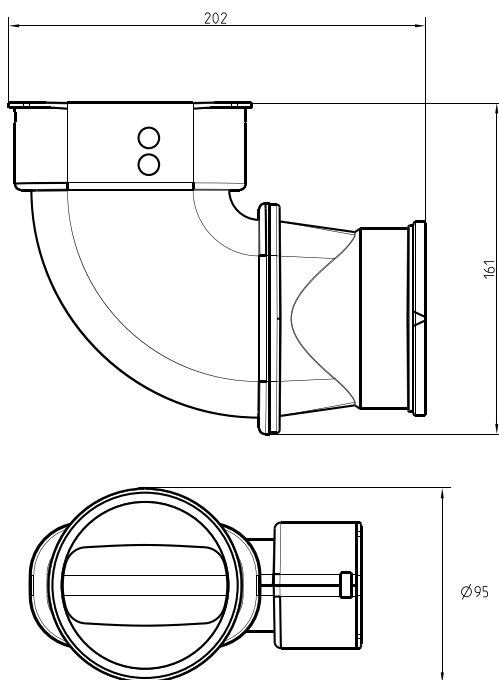

# Air Excellent AE35SC DBOX bocht koppelstuk Set

Artikelnummer: 0188144

## Product introductie

De Air Excellent DBOX bocht koppelstuk wordt gebruikt om het AE35SC kanaal aan te sluiten op de Air Excellent luchtverdeelkast. De adapter wordt geleverd met twee AE35SC afdichtingen om het kanaal aan te sluiten en een geïntegreerde afdichting om de verdeelkast aan te sluiten. Deze zorgen voor een luchtdichte mechanische verbinding zonder dat tape of kit nodig is.

## Productafmetingen