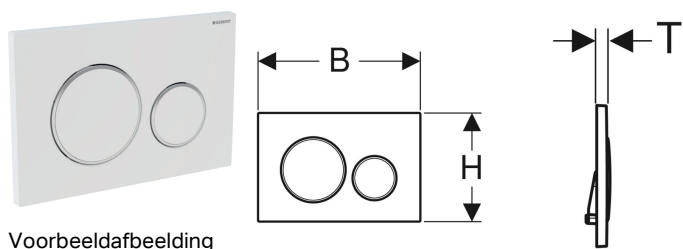

## Geberit bedieningsplaat Sigma20, voor 2-toets spoeling

Voorbeeldafbeelding

### Gebruiksdoelen

- Voor de spoelactivering bij Geberit Sigma inbouwreservoirs

### Leveringsomvang

- Montageframe
- 2 afstandhouders

- Drukstiften geluiddempend, snelinstelling zonder gereedschap

### Toebehoren

- Houder voor Geberit DuoFresh stick, voor Sigma inbouwreservoir 12 cm
- Houder voor Geberit DuoFresh stick, voor Sigma inbouwreservoir 8 cm
- Geberit DuoFresh module met automatische activering en inschuifeenheid voor Geberit DuoFresh stick, voor Sigma inbouwreservoir 12 cm
- Geberit DuoFresh module met handmatige activering en inschuifeenheid voor Geberit DuoFresh stick, voor Sigma inbouwreservoir 12 cm
- Geberit DuoFresh module met automatische activering en inschuifeenheid voor Geberit DuoFresh stick, voor Sigma inbouwreservoir 8 cm
- Geberit DuoFresh module met handmatige activering en inschuifeenheid voor Geberit DuoFresh stick, voor Sigma inbouwreservoir 8 cm
- Geberit DuoFresh module met handmatige activering en inschuifeenheid voor Geberit DuoFresh stick, voor Sigma inbouwreservoir 8 cm
- Geberit verlengset voor Sigma, Omega en Kappa inbouwreservoirs