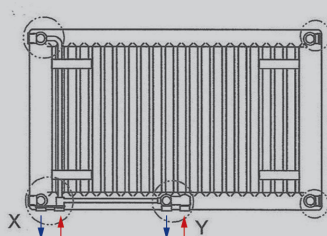

Aansluitingen t.b.v. het leidingwerk (achteraanzicht)