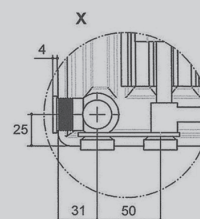

Aansluitingen t.b.v. het leidingwerk (achteraanzicht)