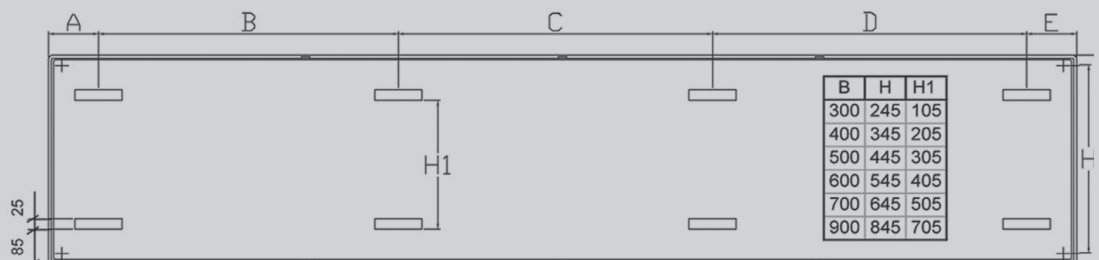

Aansluitingen

4x zij aansluiting 1/2"

4x onderaansluiting 3/4" euroconus, h.o.h. 50mm

Onderaansluitingen gezien vanaf de voorzijde:

aanvoer = links, retour = rechts

Hoogtes

300 - 400 - 500 - 600 - 700 - 900mm

Positie van de ophangstrippen

Lengte RAD	A	B	C	D	E	AANTAL BEUGELS	Lengte RAD	A	B	C	D	E	AANTAL BEUGELS
400	116	-	-	-	116	2	1500	116	-	-	-	116	2
500	116	-	-	-	116	2	1600	116	668	-	700	116	3
600	116	-	-	-	116	2	1800	116	768	-	800	116	3
700	116	-	-	-	116	2	2000	116	868	-	900	116	3
800	116	-	-	-	116	2	2200	116	968	-	1000	116	3
900	116	-	-	-	116	2	2400	116	734	700	734	116	4
1000	116	-	-	-	116	2	2600	116	767	834	767	116	4
1100	116	-	-	-	116	2	2800	116	867	834	867	116	4
1200	116	-	-	-	116	2	3000	116	934	900	934	116	4
1400	116	-	-	-	116	2							