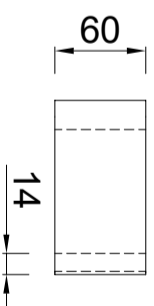

### Quick-fix-deklijst 95/40mm 90 graden

Artikelnummer: 0910006110: 3000mm

Artikelnummer: 0910006115: 2000mm

Doorsnede. Schaal 1:2

### Koppelstuk

Doorsnede