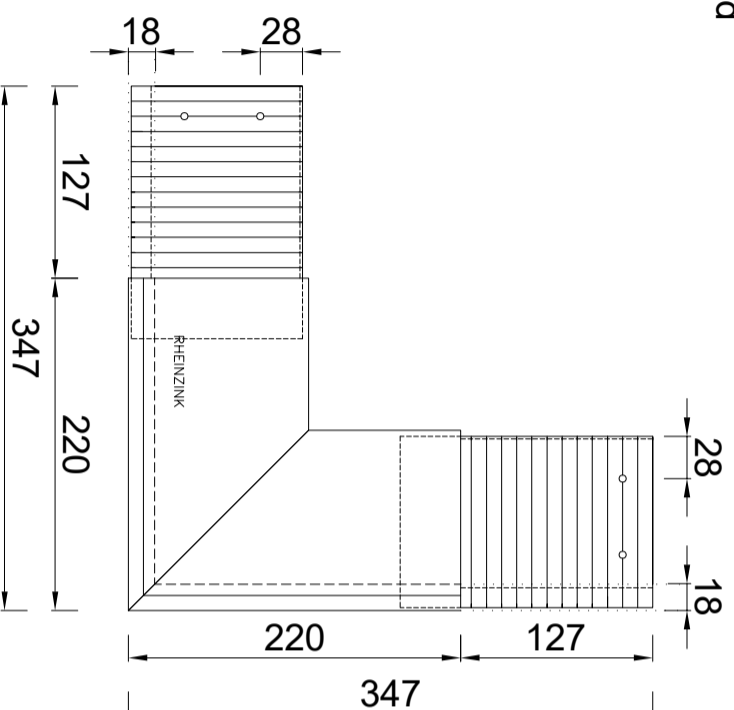

Toepassingsvoorbeeld

Buitenhoek

met verzinkt stalen buitenhoekklang en

twee koppelstukken

Artikelnummer: 0990006113

Bovenaanzicht

Binnenhoek

met verzinkt stalen binnenhoekklang en

twee koppelstukken

Artikelnummer: 0990006115

Bovenaanzicht

RHEINZINK Quick-fix deklijst
model 95/40

Naam

PRODUCTBLAD

Maten in mm en bij benadering. Wijzigingen en drukfouten voorbehouden. Aan deze tekening kunnen geen rechten ontleend worden. Gebruik van deze informatie is alleen toegestaan na schriftelijke toestemming van Wentzel BV.

tekeningsnummer	0910.105.Q95
form.	A3
schaal	1:5
get.	PM
datum	18.12.20