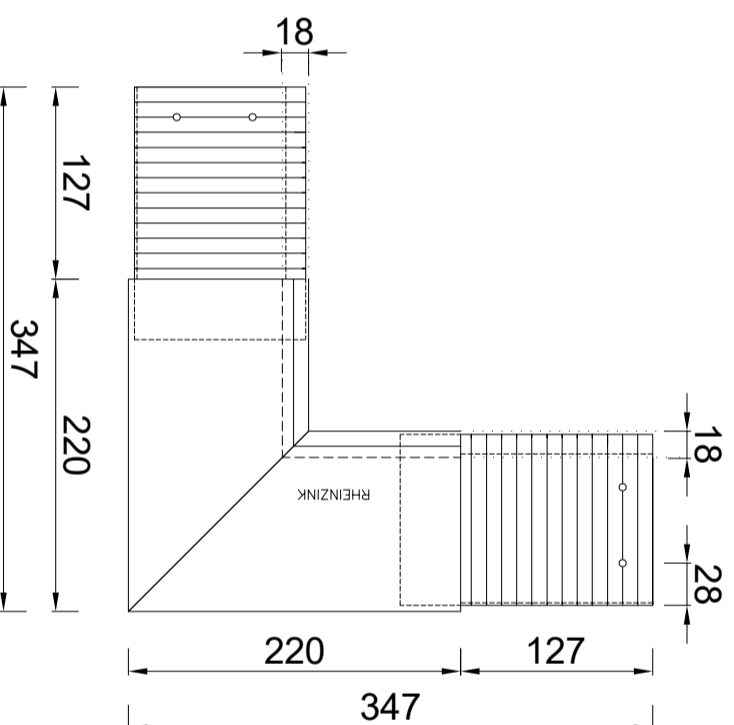

Toepassingsvoorbeeld

Buitenhoek

met verzinkt stalen buitenhoekklang en

twee koppelstukken

Artikelnummer: 0990006113

Bovenaanzicht

Binnenhoek

met verzinkt stalen binnenhoekklang en

twee koppelstukken

Artikelnummer: 0990006115

Bovenaanzicht

RHEINZINK Quick-fix deklijst
model 95/40

Naam

PRODUCTBLAD

Maten in mm en bij benadering. Wijzigingen en drukfouten voorbehouden. Aan deze tekening kunnen geen rechten ontleend worden. Gebruik van deze informatie is alleen toegestaan na schriftelijke toestemming van Wentzel BV.

tekeningsnummer	0910.105.Q95
form.	A3
schaal	1:5
get.	PM
datum	18.12.20