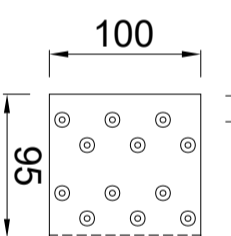

Binnenhoekklang

Verzinkt staal

Doorsnede