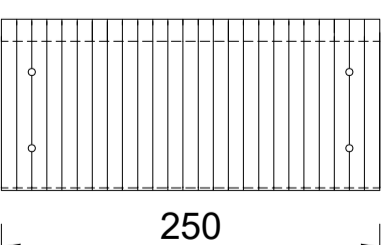

Expansieklang

van ribbelzink met koppelstuk

Artikelnummer: 0990006114

Doorsnede

Standaard klang

verzinkt staal

Artikelnummer: 0990006110

Bovenaanzicht

Buitenhoekklang

verzinkt staal

Bovenaanzicht

Binnenhoekklang

verzinkt staal

Bovenaanzicht

Koppelstuk

Bovenaanzicht

Expansieklang

van ribbelzink met koppelstuk

Artikelnummer: 0990006114

Bovenaanzicht