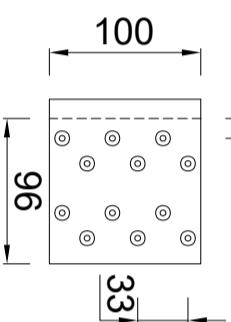

Standaard klang

Verzinkt staal

Artikelnummer: 0990006110

Doorsnede