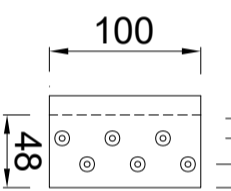

Buitenhoekklang

Verzinkt staal

Doorsnede