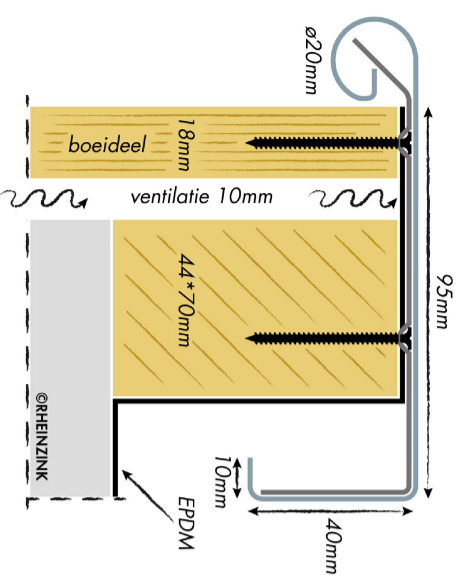

### Quick-fix-deklijst 95/40mm 90 graden

Artikelnummer: 0910006110: 3000mm

Artikelnummer: 0910006115: 2000mm

Doorsnede. Schaal 1:2

### Koppelstuk

Doorsnede