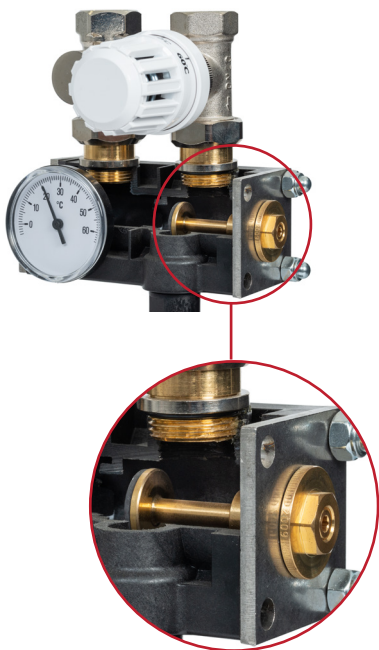

## Type: OEM LTV + Flowmeter

### Kenmerken

- Hoofd- of bijverwarming
- Geschikt voor verwarmen en koelen
- Hydraulisch instelbaar
- Inclusief A-labelpomp
- Geïsoleerd dankzij luchtkamers rondom de waterzijdige doorlaat
- Modulaire opbouw
- LTV inregelventiel
- Snelle en eenvoudige installatie d.m.v. insteeknippels
- Thermostatische ventielen instelbaar/afsluitbaar
- Flowmeters instelbaar/afsluitbaar
- Koelen zonder condensatie
- Snel vullen en ontluichten d.m.v. speciaal voetventiel
- Voorbereid voor zoneregeling, bedraad of draadloos

### Technische specificaties

Medium:	water of water-glycoloplossingen
Maximaal percentage glycol:	30%
Maximale werkdruk:	6 bar
Maximale testdruk met koud water:	6 bar
Temperatuur instelbereik:	10 - 60 °C
Maximaalbeveiligingsthermostaat:	55 °C
Standaard flowmeterschaal:	0 - 5 l/min
Thermometerschaal:	0 - 60 °C
Aansluiting van de verdeler primair:	1 - 6 groeps: 1/2"   7 - 16 groeps: 3/4"
Aansluiting van de vloerverwarmingsbuis:	3/4"M - euroconus
Hartafstand tussen de ventielen secundair:	60 mm

### Accessoires

Artikelnr.	Omschrijving
190055	Meerprijs mano-/thermometer gemonteerd (0 - 6 bar / 0 °C tot 60 °C) i.p.v. thermometer
190441	Flowmeter 1 - 150 l/h (i.p.v. de standaard flowmeter 0-300 l/h)
190443	Flowmeter 1 - 480 l/h (i.p.v. de standaard flowmeter 0-300 l/h)
190446	Flowmeter 1 - 720 l/h (i.p.v. de standaard flowmeter 0-300 l/h)
650019	Composite geleidebocht 14 - 18 mm
650006	Composite geleidebocht 20 - 22 mm
191840	Kunststof klemthermometer 16 mm
191842	Kunststof klemthermometer 20 mm
650227	Composite leidingsleutel 27 mm t.b.v. euroconus adapter
650229	Composite kontrasleutel t.b.v. kunststof insteeknippel