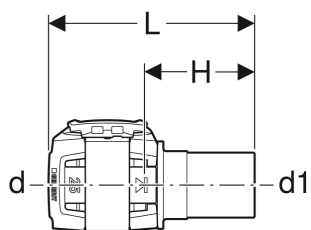

Geberit FlowFit overgang naar Geberit Mapress, met insteekteinde

Voorbeeldafbeelding

TOEPASSINGSGBIED

- Voor drinkwater koud en warm
- Voor koel- en verwarmingswater zonder antivries
- Voor koel- en verwarmingswater met antivries
- Voor bedrijfs- en proceswater
- Voor regenwater met pH-waarde $\geq 5,5$
- Voor zeewater
- Voor chemicaliën en technische vloeistoffen
- Voor perslucht (zuiverheidsklasse olie 0–3)

- Voor onderdruk
- Voor inert gas (bijv. stikstof)
- Uitsluitend geschikt voor het verpersen in Geberit Mapress persmoffen
- Voor gebouwtechniek, industrie en scheepsbouw

- Loodvrij
- O-ring van EPDM
- Persverbinding met transparante afdekkap
- Insteekteinde met afdekkap

EIGENSCHAPPEN

- Persindicator
- Niet verperst niet dicht

TECHNISCHE GEGEVENS

Materiaal Loodvrij brons (CuSn4Zn2PS)

Art. nr.	d, ø mm	d1, ø mm	L cm	H cm
Deze artikelen passen voor het systeem: Geberit Mapress Therm				
620.230.00.1	16	12	6.8	3.5
620.240.00.1	16	15	6.9	3.6
620.231.00.1	20	15	6.9	3.6