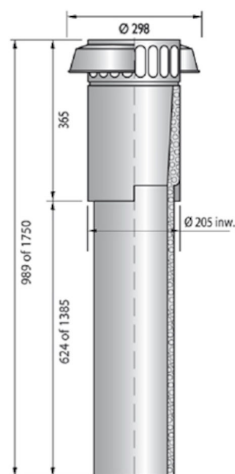

Algemene informatie

Dakdoorvoer Ventilatie Geïsoleerd 150 L=1000 Zwart

Specificaties

Artikelnummer	400452712
Producttype	Ventilatie doorvoeren
Hoofdmateriaal	Aluminium/EPS
Kleur	RAL-9005
Netto gewicht (kg)	2,63

Afmetingen

Dn inwendig (mm)	160
Dn uitwendig (mm)	180
Afmetingen (l x b x h mm)	1000 x 296 x 296

Toepassing

Toepassing	Ventilatie
Toevoer / afvoer	Toevoer/afvoer
Temperatuurbereik (°C)	-25 / +80

Technische specificaties

Bestand tegen ijs/regen	Ja
Maximale luchtstroom (m ³ /h)	375
ζ afvoer	0,15
ζ toevoer	2,54
λ Thermische weerstand (m ² K/W)	0,032
R-waarde (m ² K/W)	0,28
Overige specificaties	-

Grafiek

Pressure loss

Tabel