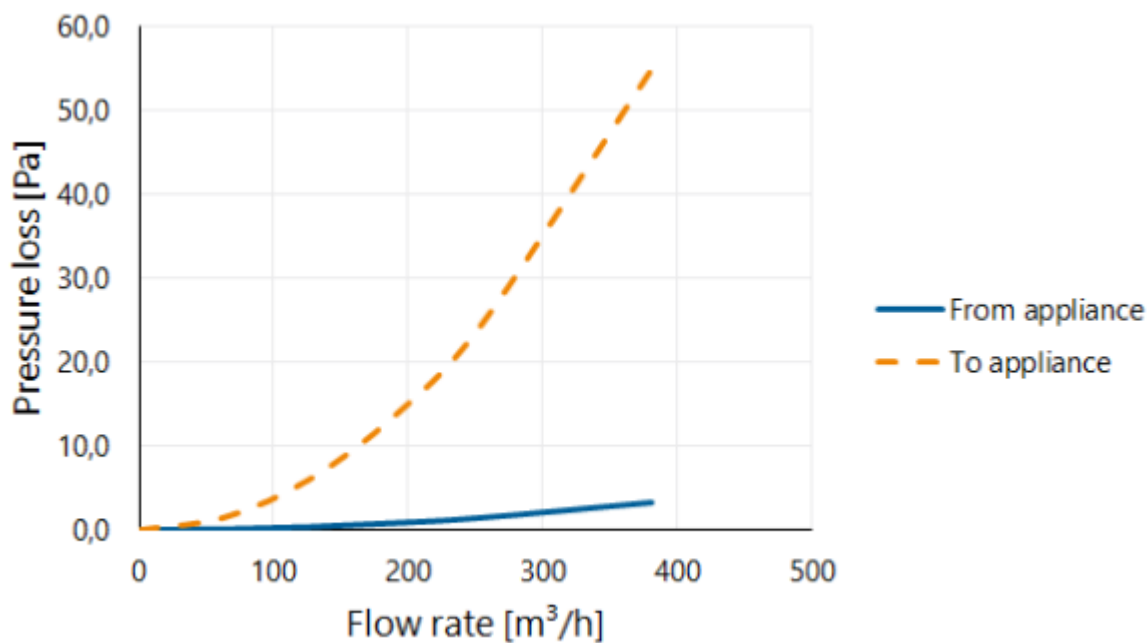

Afmetingen

Dn inwendig (mm)	160
Dn uitwendig (mm)	180
Afmetingen (l x b x h mm)	1000 x 296 x 296

Toepassing

Toepassing	Ventilatie
Toevoer / afvoer	Toevoer/afvoer
Temperatuurbereik (°C)	-25 / +80

Technische specificaties

Bestand tegen ijs/regen	Ja
Maximale luchtstroom (m ³ /h)	375
ζ afvoer	0,15
ζ toevoer	2,54
λ Thermische weerstand (m ² K/W)	0,032
R-waarde (m ² K/W)	0,28
Overige specificaties	-

Grafiek

Pressure loss

Tabel